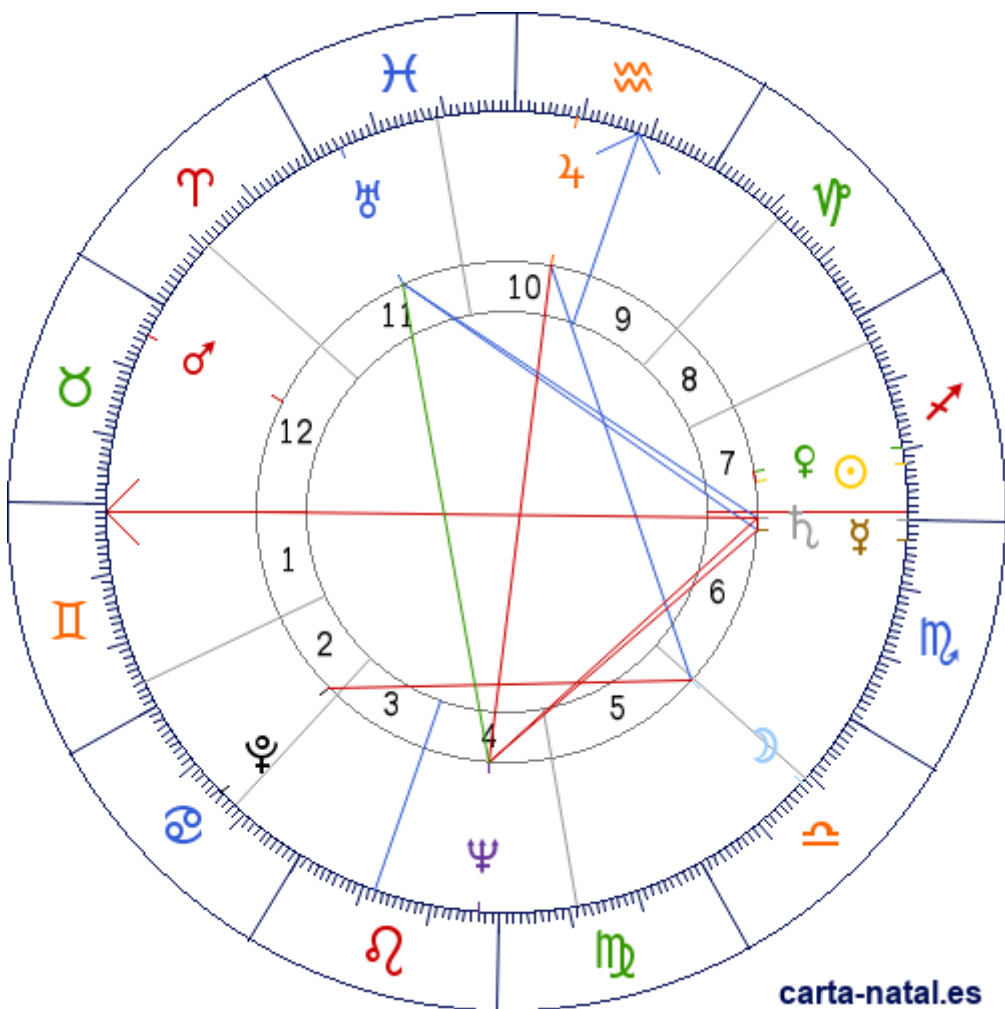

Carta natal

Richard Crenna

30/11/1926 16:14:00 (PST)

01/12/1926 00:14:00 UT

34:03:08N 118:14:37W

Tropical/geocéntrico

Carta eclíptica

Casas: Placidus

ARMC: 314°21'30.71772"

carta-natal.es

Generalidades

Fuego 27.27%

Tierra 9.09%

Aire 40.91%

Agua 22.73%

Cardinal 18.18%

♄ ♌ 26°59'30"E 4

♁ ♌ 15°33'56"R 2 » 3

Aspectos

☉ 0° ♀ 2.33° (S)

☾ 120° ♃ 2.36° (A)

☾ 90° ♁ 2.98° (S)

♀ 0° ♃ 2.74° (S)

♀ 120° ♁ 1.51° (A)