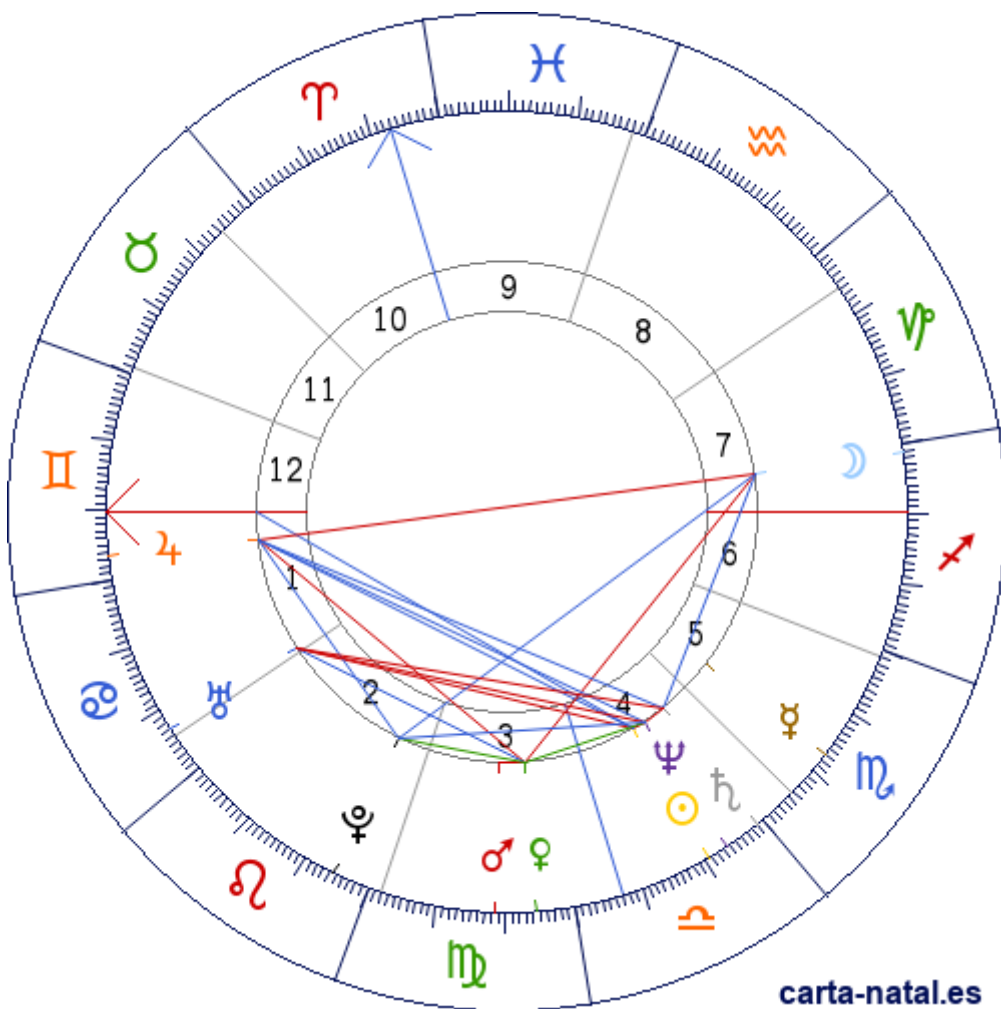

Carta natal

Liliana López Foresi

13/10/1953 23:50:00 (/03)

14/10/1953 02:50:00 UT

34:36:47S 58:22:38W

Tropical/geocéntrico

Carta eclíptica

Casas: Placidus

ARMC: 06°28'58.89216"

carta-natal.es

Generalidades

Fuego 27.27%

Tierra 18.18%

Aire 40.91%

Agua 13.64%

Cardinal 36.36%

♆ ♉ 23°30'14" 4

♇ ♏ 24°33'45" 2

Aspectos

☉ 120° ♃ 6.01° (A)

☉ 90° ♃ 2.53° (A)

☉ 0° ♃ 3.03° (A)

☉ 120° AC 0.24° (A)

☾ 90° ♃ 4.51° (S)