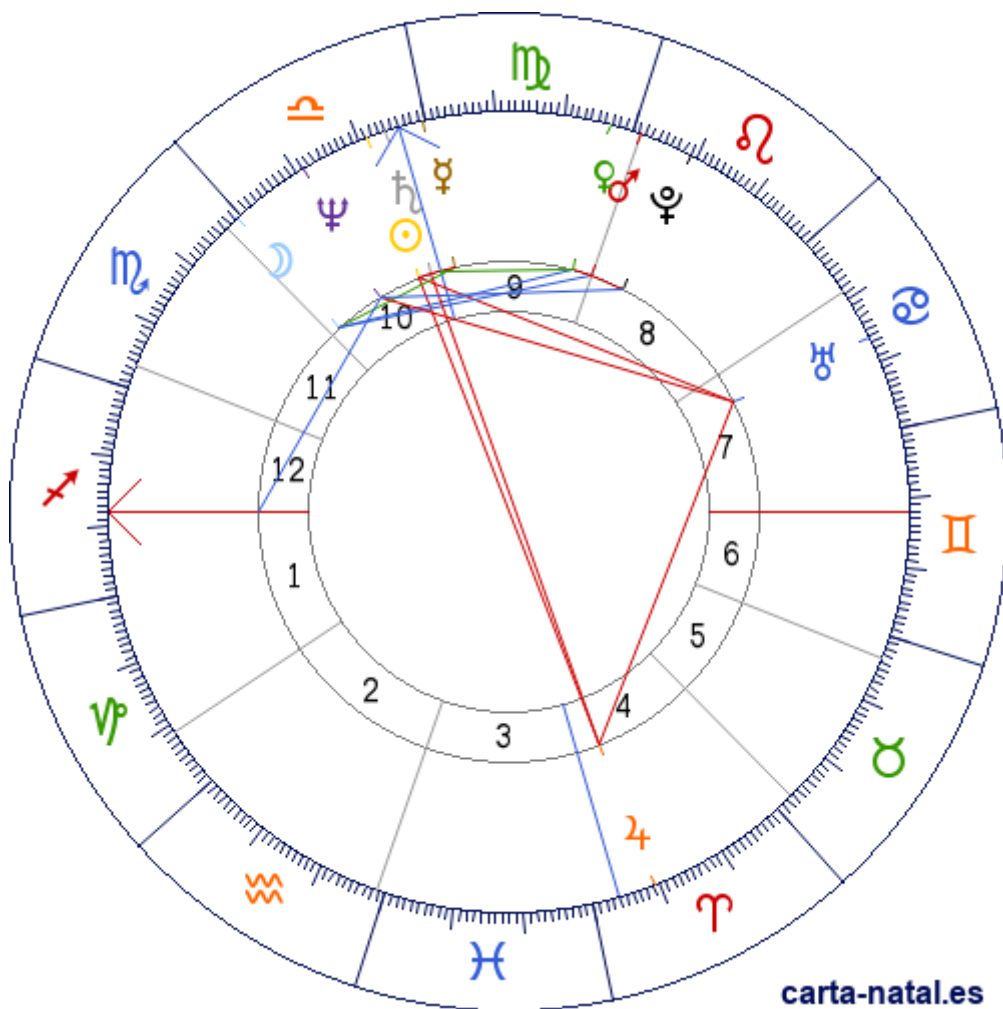

**Carta natal**

**Romina Power**

02/10/1951 11:24:00 (PST)

02/10/1951 19:24:00 UT

34:03:08N 118:14:37W

Tropical/geocéntrico

Carta eclíptica

Casas: Placidus

ARMC: 183°27'31.72248"

carta-natal.es

Generalidades

Fuego 31.82%

Tierra 9.09%

Aire 40.91%

Agua 18.18%

Cardinal 50%

♆ 18°52'33" 10

♁ 20°55'43" 8

**Aspectos**

☉ 180° ♃ 0.41° (A)

☉ 0° ♄ 2.9° (S)

☉ 90° ♅ 5.06° (A)

☽ 30° ♀ 0.21° (S)

☽ 60° ♀ 2.66° (A)