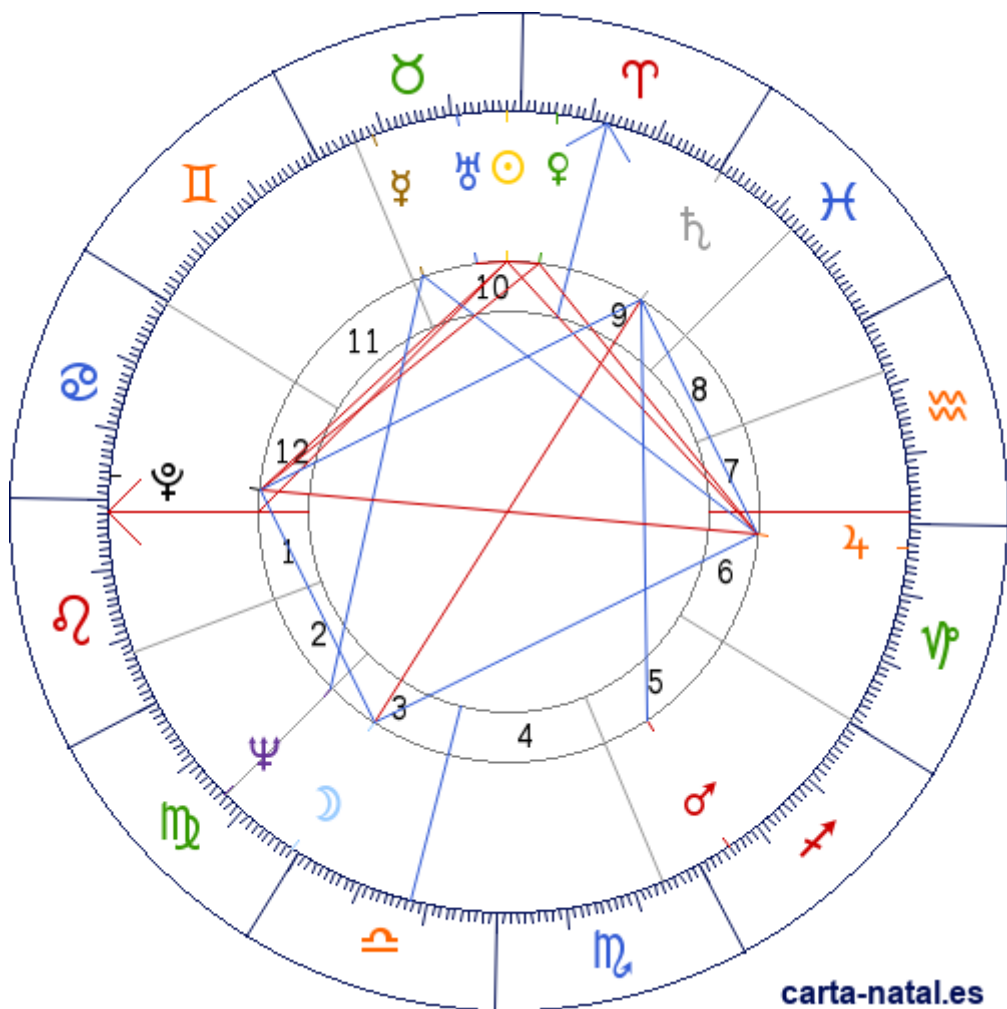

Carta natal

Jack Nicholson

22/04/1937 11:00:00 (EST)

22/04/1937 16:00:00 UT

40:12:00N 74:01:41W

Tropical/geocéntrico

Carta eclíptica

Casas: Placidus

ARMC: 16°15'43.85916"

carta-natal.es

Generalidades

Casas (Placidus)

C 1 (AC)	♈	01°42'41"
C 2	♈	22°05'48"
C 3	♍	16°41'03"
C 4	♎	17°38'19"
C 5	♏	24°13'03"
C 6	♏	00°32'46"
C 7	♊	01°42'41"
C 8	♊	22°05'48"
C 9	♌	16°41'03"
C 10 (MC)	♌	17°38'19"
C 11	♋	24°13'03"
C 12	♋	00°32'46"

Planetas

☉	♉	02°05'58"	10
☾	♊	29°03'17"	3
♀	♉	21°38'17"	10 » 11
♀	♌	24°45'04" <u>R</u>	10
♂	♈	05°07'50" <u>R</u>	5
♃	♏	26°30'08"	6
♁	♋	29°42'47"	9
♁	♋	09°08'13"	10
♃	♍	16°29'58" <u>R</u>	2 » 3
♃	♋	26°31'53"	12

Aspectos

☉	0°	♀	7.35° (S)
☉	90°	♃	5.6° (S)
☉	0°	♁	7.04° (A)
☉	90°	♃	5.57° (S)
☉	90°	AC	0.39° (A)
☾	120°	♃	2.55° (S)
☾	180°	♁	0.66° (A)
☾	60°	♃	2.52° (S)
♀	120°	♃	4.86° (A)
♀	120°	♃	5.14° (S)
♀	90°	♃	1.75° (S)
♀	90°	♃	1.78° (S)
♂	120°	♁	5.42° (A)
♃	60°	♁	3.21° (S)
♃	180°	♃	0.03° (A)