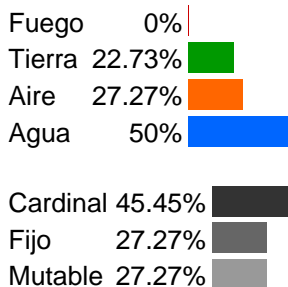

Carta natal

Don Everly

01/02/1937 14:00:00 (CST)

01/02/1937 20:00:00 UT

36:45:25N 83:35:09W

Tropical/geocéntrico

Carta eclíptica

Casas: Placidus

ARMC: 348°01'2.8776"

carta-natal.es

Generalidades

Casas (Placidus)

C 1 (AC)	♌	06°13'37"
C 2	♌	26°56'49"
C 3	♍	19°26'38"
C 4	♎	16°58'28"
C 5	♏	21°48'12"
C 6	♐	00°52'49"
C 7	♑	06°13'37"
C 8	♑	26°56'49"
C 9	♒	19°26'38"
C 10 (MC)	♓	16°58'28"
C 11	♈	21°48'12"
C 12	♈	00°52'49"

Planetas

☉	♎	12°34'23"	8
☾	♏	24°26'41"	5
☿	♑	17°48'35"	7
♀	♓	29°22'09"	10
♂	♎	13°54'49"	5
♃	♑	13°56'18"	7
♄	♓	20°13'28"	10
♅	♌	05°46'36"	11
♆	♎	18°29'06" <u>R</u>	4
♇	♌	27°19'07" <u>R</u>	2

Aspectos

☉	90°	♂	1.34° (A)
☾	90°	♀	2.87° (A)
☿	60°	♂	3.9° (S)
♀	0°	♃	3.87° (S)
☿	60°	♄	2.41° (A)
♀	120°	♅	0.68° (A)
☿	60°	MC	0.84° (A)
♀	120°	♀	2.05° (S)
♂	60°	♃	0.02° (A)
♂	120°	♄	6.31° (A)
♃	120°	♅	4.55° (A)
♄	180°	♅	1.74° (S)
♅	60°	AC	0.45° (S)
♆	180°	MC	1.51° (A)