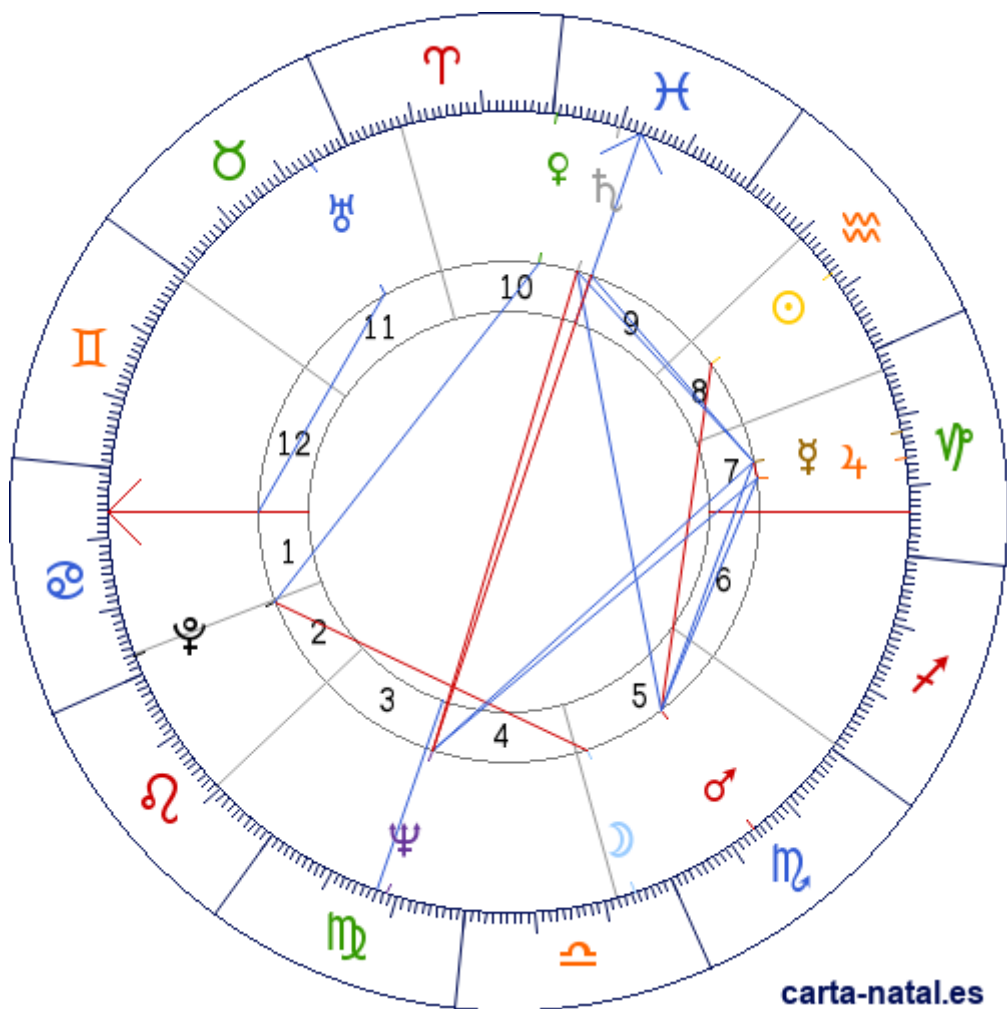

Carta natal

Don Everly

01/02/1937 14:00:00 (CST)

01/02/1937 20:00:00 UT

36:45:25N 83:35:09W

Tropical/geocéntrico

Carta eclíptica

Casas: Placidus

ARMC: 348°01'2.8776"

carta-natal.es

Generalidades

Casas (Placidus)

C 1 (AC)	♌	06°13'37"
C 2	♌	26°56'49"
C 3	♍	19°26'38"
C 4	♎	16°58'28"
C 5	♏	21°48'12"
C 6	♐	00°52'49"
C 7	♑	06°13'37"
C 8	♑	26°56'49"
C 9	♒	19°26'38"
C 10 (MC)	♓	16°58'28"
C 11	♈	21°48'12"
C 12	♈	00°52'49"

Planetas

☉	♎	12°34'23"	8
☾	♏	24°26'41"	5
☿	♑	17°48'35"	7
♀	♓	29°22'09"	10
♂	♎	13°54'49"	5
♃	♑	13°56'18"	7
♄	♓	20°13'28"	10
♅	♌	05°46'36"	11
♆	♎	18°29'06" <u>R</u>	4
♇	♌	27°19'07" <u>R</u>	2

Aspectos

☉	90°	♂	1.34° (A)
☾	90°	♀	2.87° (A)
☿	60°	♂	3.9° (S)
♀	0°	♃	3.87° (S)
☿	60°	♄	2.41° (A)
♀	120°	♅	0.68° (A)
☿	60°	MC	0.84° (A)
♀	120°	♀	2.05° (S)
♂	60°	♃	0.02° (A)
♂	120°	♄	6.31° (A)
♃	120°	♅	4.55° (A)
♄	180°	♅	1.74° (S)
♅	60°	AC	0.45° (S)
♆	180°	MC	1.51° (A)