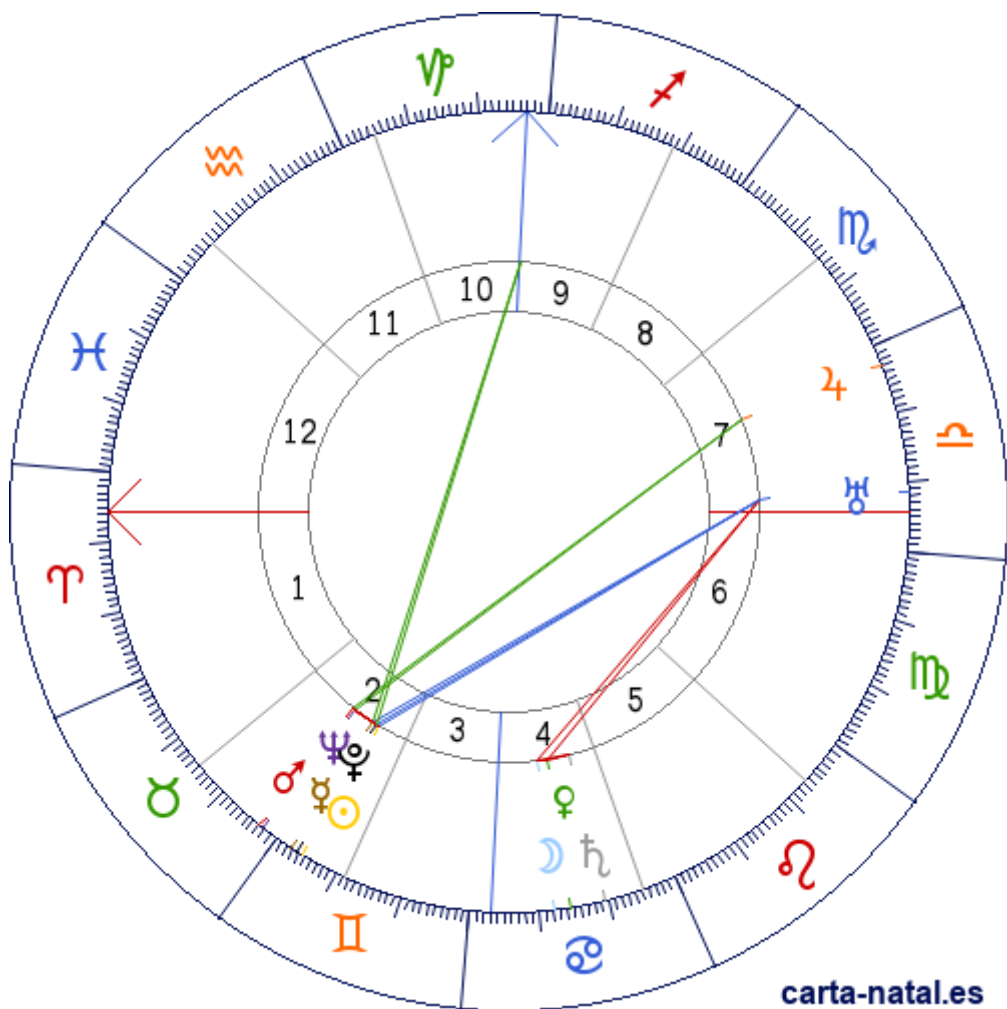

Carta natal

Francisco Camacho Ruiz

26/05/1887 02:00:00 (LMT)

26/05/1887 02:23:28 UT

38:57:00N 05:52:00W

Tropical/geocéntrico

Carta eclíptica

Casas: Placidus

ARMC: 273°20'39.88356"

carta-natal.es

Generalidades

Casas (Placidus)

C 1 (AC)	♈	05°36'28"
C 2	♊	14°56'34"
C 3	♉	11°17'56"
C 4	♋	03°04'07"
C 5	♋	25°19'48"
C 6	♌	23°25'32"
C 7	♍	05°36'28"
C 8	♎	14°56'34"
C 9	♈	11°17'56"
C 10 (MC)	♊	03°04'07"
C 11	♊	25°19'48"
C 12	♏	23°25'32"

Planetas

☉	♉	04°29'48"	2
☾	♋	12°10'46"	4
♀	♉	02°39'31"	2
♀	♋	14°27'24"	4
♂	♊	27°05'39"	2
♃	♍	27°08'28" <u>R</u>	7
♅	♋	19°34'22"	4
♁	♍	08°32'56" <u>R</u>	7
♃	♊	27°47'20"	2
♁	♉	03°33'21"	2

Aspectos

☉	0°	♀	1.84° (A)
☉	0°	♂	7.4° (S)
☉	120°	♁	4.05° (A)
☉	0°	♃	6.71° (S)
☉	0°	♁	0.94° (S)
☾	0°	♀	2.28° (A)
☾	0°	♅	7.39° (A)
☾	90°	♁	3.63° (S)
♀	0°	♂	5.56° (S)
♀	120°	♁	5.89° (A)
♀	0°	♃	4.87° (S)
♀	0°	♁	0.9° (A)
♀	150°	MC	0.41° (S)
♀	0°	♅	5.12° (A)
♀	90°	♁	5.91° (S)