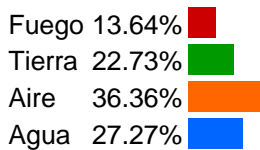

ARMC: 273°20'39.88356"

carta-natal.es

Generalidades

Casas (Placidus)

C 1 (AC)	♈	05°36'28"
C 2	♊	14°56'34"
C 3	♉	11°17'56"
C 4	♋	03°04'07"
C 5	♋	25°19'48"
C 6	♌	23°25'32"
C 7	♍	05°36'28"
C 8	♎	14°56'34"
C 9	♈	11°17'56"
C 10 (MC)	♊	03°04'07"
C 11	♊	25°19'48"
C 12	♏	23°25'32"