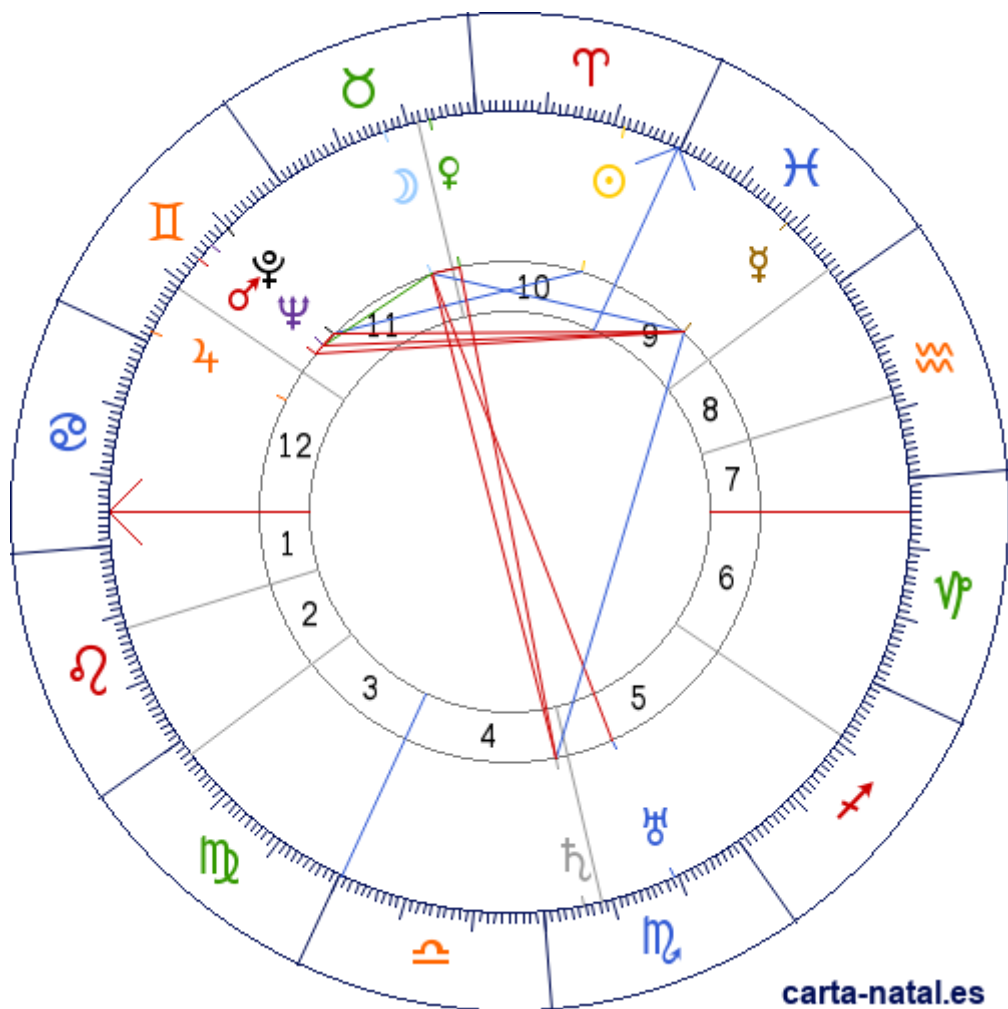

Carta natal

Ernst Jünger

29/03/1895 12:00:00 (CET)

29/03/1895 11:00:00 UT

49:24:28N 08:41:27E

Tropical/geocéntrico

Carta eclíptica

Casas: Placidus

ARMC: 00°17'10.26384"

carta-natal.es

Generalidades

Fuego 22.73%

Tierra 22.73%

Aire 22.73%

Agua 31.82%

Cardinal 36.36%

♄ ♌ 13°21'0" 11

♅ ♌ 10°00'27" 11

Aspectos

☉ 60° ♀ 1.5° (A)

☾ 60° ♀ 2.13° (S)

☾ 0° ♀ 6.79° (S)

☾ 180° ♁ 7.64° (S)

☾ 180° ♁ 5.99° (A)