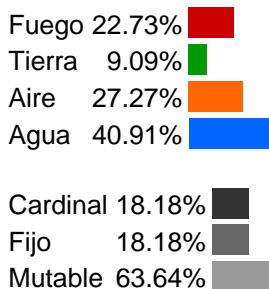

Carta natal

Alfonso García Robles

20/03/1911 11:00:00 (LMT)
20/03/1911 17:36:36 UT

19:59:00N 102:16:00W

Tropical/geocéntrico
Carta eclíptica
Casas: Placidus

ARMC: 339°00'48.18528"

carta-natal.es

Generalidades

Casas (Placidus)

C 1 (AC)	♊	18°51'40"
C 2	♋	13°40'52"
C 3	♌	08°51'00"
C 4	♍	07°18'30"
C 5	♎	10°21'00"
C 6	♏	15°36'39"
C 7	♐	18°51'40"
C 8	♑	13°40'52"
C 9	♒	08°51'00"
C 10 (MC)	♓	07°18'30"
C 11	♈	10°21'00"
C 12	♉	15°36'39"

Planetas

☉	♊	28°59'42"	10
☾	♏	04°12'49"	6
♀	♊	29°10'51"	10
♀	♈	26°01'40"	11
♂	♈	04°58'40"	8 » 9
♃	♏	13°58'17"R	5 » 6
♄	♈	04°38'07"	11
♅	♑	28°31'11"	8
♆	♋	18°47'41"R	2
♇	♊	25°54'33"	1

Aspectos

☉	120°	☾	5.22° (S)
☉	0°	♀	0.19° (S)
☉	60°	♁	0.48° (S)
☉	90°	♀	3.09° (S)
☾	120°	♀	5.03° (S)
☾	60°	♂	0.76° (A)
☾	150°	♄	0.42° (A)
♀	60°	♁	0.66° (S)
♀	90°	♀	3.27° (S)
♀	90°	♁	2.49° (A)
♀	60°	♀	0.12° (S)
♂	90°	♄	0.34° (S)
♂	0°	♁	6.46° (S)
♃	120°	♆	4.82° (S)
♆	30°	AC	0.07° (S)