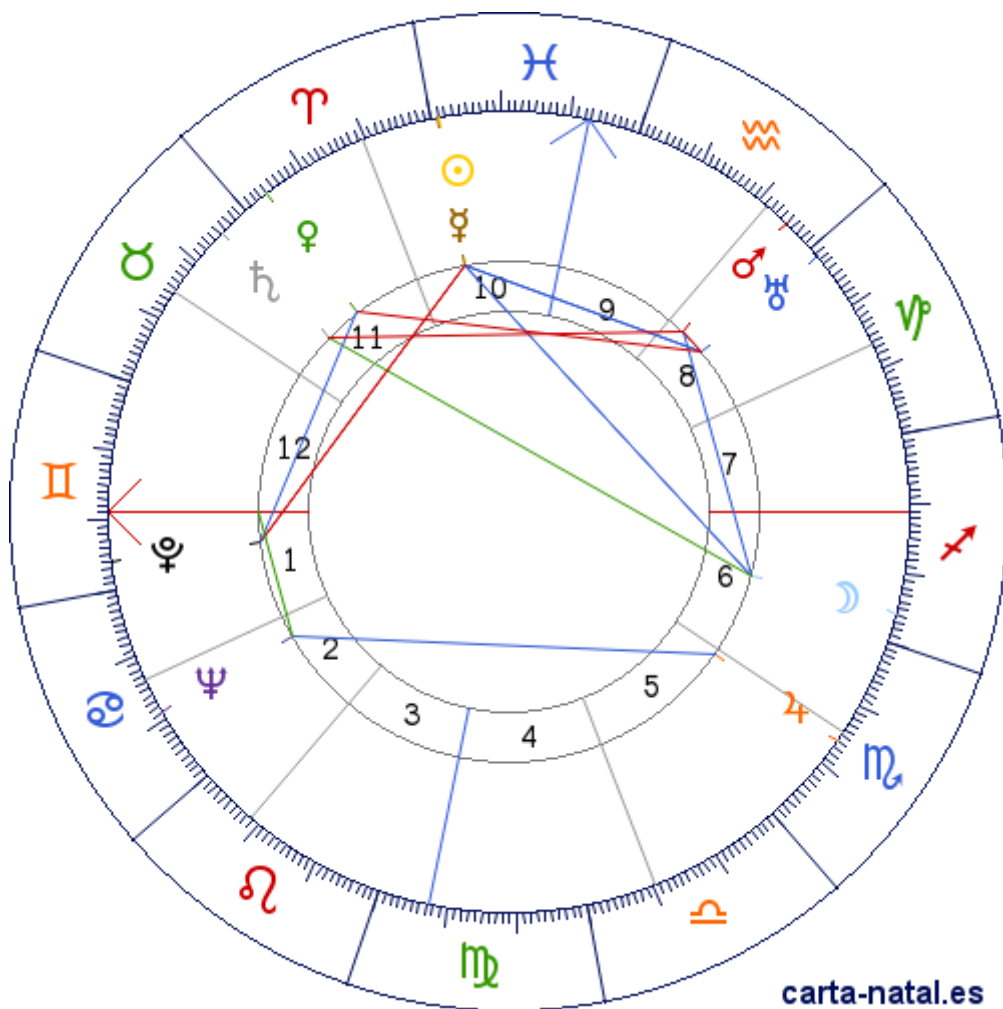

Carta natal

Alfonso García Robles

20/03/1911 11:00:00 (LMT)
20/03/1911 17:36:36 UT

19:59:00N 102:16:00W

Tropical/geocéntrico
Carta eclíptica
Casas: Placidus

ARMC: 339°00'48.18528"

carta-natal.es

Generalidades

Casas (Placidus)

C 1 (AC)	♊	18°51'40"
C 2	♋	13°40'52"
C 3	♌	08°51'00"
C 4	♍	07°18'30"
C 5	♎	10°21'00"
C 6	♏	15°36'39"
C 7	♐	18°51'40"
C 8	♑	13°40'52"
C 9	♒	08°51'00"
C 10 (MC)	♓	07°18'30"
C 11	♈	10°21'00"
C 12	♉	15°36'39"

Planetas

☉	♊	28°59'42"	10
☾	♏	04°12'49"	6
♀	♊	29°10'51"	10
♀	♈	26°01'40"	11
♂	♈	04°58'40"	8 » 9
♃	♏	13°58'17"R	5 » 6
♄	♈	04°38'07"	11
♅	♑	28°31'11"	8
♆	♋	18°47'41"R	2
♇	♊	25°54'33"	1

Aspectos

☉	120°	☾	5.22° (S)
☉	0°	♀	0.19° (S)
☉	60°	♁	0.48° (S)
☉	90°	♀	3.09° (S)
☾	120°	♀	5.03° (S)
☾	60°	♂	0.76° (A)
☾	150°	♄	0.42° (A)
♀	60°	♁	0.66° (S)
♀	90°	♀	3.27° (S)
♀	90°	♁	2.49° (A)
♀	60°	♀	0.12° (S)
♂	90°	♄	0.34° (S)
♂	0°	♁	6.46° (S)
♃	120°	♆	4.82° (S)
♆	30°	AC	0.07° (S)