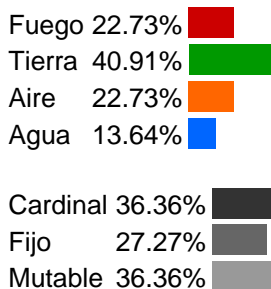

Carta natal

Pasqual Maragall

13/01/1941 14:44:00 (CET)
13/01/1941 13:44:00 UT

41:23:20N 02:09:32E

Tropical/geocéntrico
Carta eclíptica
Casas: Placidus

ARMC: 320°48'15.70464"

carta-natal.es

Generalidades

Casas (Placidus)

C 1 (AC)	♊	13°31'34"
C 2	♌	05°14'12"
C 3	♌	25°26'52"
C 4	♋	18°22'06"
C 5	♌	18°32'45"
C 6	♍	29°40'49"
C 7	♈	13°31'34"
C 8	♍	05°14'12"
C 9	♍	25°26'52"
C 10 (MC)	♎	18°22'06"
C 11	♏	18°32'45"
C 12	♏	29°40'49"