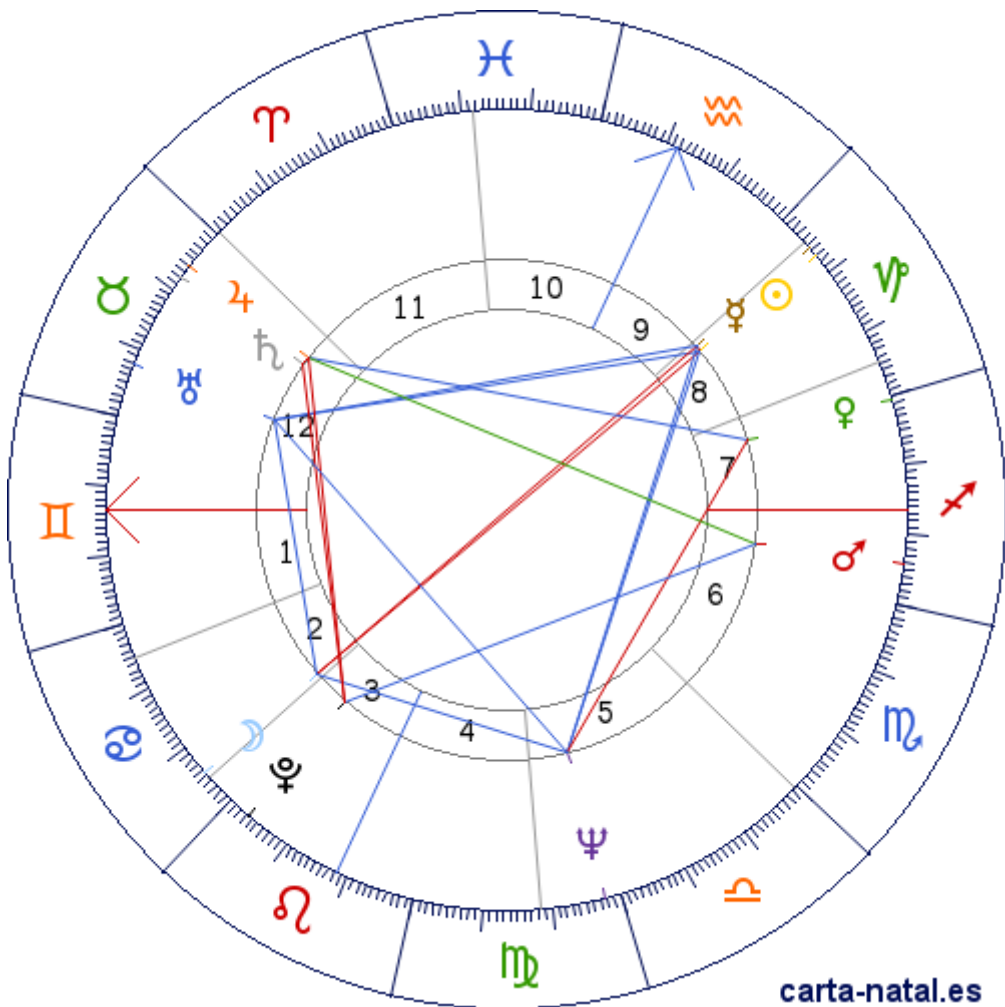

Carta natal

Pasqual Maragall

13/01/1941 14:44:00 (CET)
13/01/1941 13:44:00 UT

41:23:20N 02:09:32E

Tropical/geocéntrico
Carta eclíptica
Casas: Placidus

ARMC: 320°48'15.70464"

carta-natal.es

Generalidades

Casas (Placidus)

C 1 (AC)	♊	13°31'34"
C 2	♌	05°14'12"
C 3	♌	25°26'52"
C 4	♋	18°22'06"
C 5	♌	18°32'45"
C 6	♍	29°40'49"
C 7	♈	13°31'34"
C 8	♍	05°14'12"
C 9	♍	25°26'52"
C 10 (MC)	♎	18°22'06"
C 11	♏	18°32'45"
C 12	♏	29°40'49"

Aspectos

☉	180°	☾	1.39° (S)
☉	0°	♀	1.35° (S)
☉	120°	♁	0.74° (S)
☉	120°	♂	4.63° (A)
☾	180°	♀	0.03° (S)
☾	60°	♁	2.12° (S)
☾	60°	♂	3.24° (A)
♀	120°	♁	2.09° (S)
♀	120°	♂	3.27° (A)
♀	120°	♃	6.4° (A)
♀	90°	♂	1.96° (S)
♂	150°	♃	0.09° (A)
♂	120°	♁	2.47° (S)
♃	0°	♅	1.92° (A)
♃	90°	♁	2.57° (S)

♁	90°	♀	4.49° (S)
♁	120°	♄	5.37° (S)