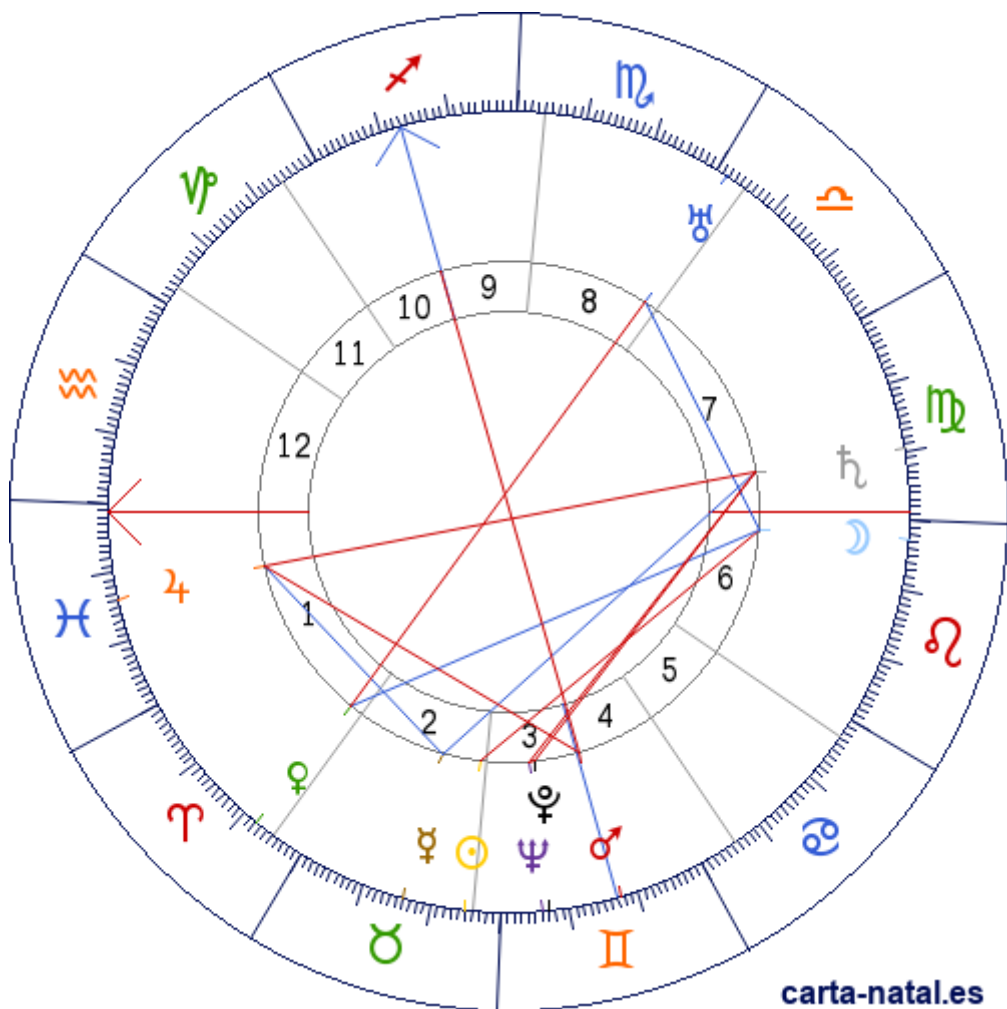

Carta natal

Richard Tauber

16/05/1891 01:30:00 (LMT)
16/05/1891 00:32:51 UT

48:18:23N 14:17:10E

Tropical/geocéntrico
Carta eclíptica
Casas: Placidus

ARMC: 255°56'25.24812"

carta-natal.es

Generalidades

Fuego	31.82%	■
Tierra	27.27%	■
Aire	22.73%	■
Agua	18.18%	■
Cardinal	13.64%	■
Fijo	36.36%	■
Mutable	50%	■

Casas (Placidus)

C 1 (AC)	♈	01°15'51"
C 2	♉	25°13'03"
C 3	♊	25°57'53"
C 4	♋	17°03'40"
C 5	♌	05°46'21"
C 6	♍	27°06'18"
C 7	♎	01°15'51"
C 8	♏	25°13'03"
C 9	♐	25°57'53"
C 10 (MC)	♑	17°03'40"
C 11	♒	05°46'21"
C 12	♓	27°06'18"

Planetas

☉	♊	24°50'46"	2 » 3
☾	♋	27°20'54"	6 » 7
☿	♊	15°51'19" <u>R</u>	2
♀	♉	22°05'10"	1 » 2
♂	♈	17°33'36"	4
♃	♈	13°51'09"	1
♄	♐	10°19'48" <u>E</u>	7
♅	♑	28°18'58" <u>R</u>	8
♆	♈	06°02'56"	3
♇	♈	07°03'56"	3

Aspectos

☉	90°	☾	2.5° (S)
☾	120°	♀	5.26° (S)
☾	60°	♃	0.97° (A)
♀	60°	♃	2° (A)
♀	120°	♄	5.53° (A)
♀	180°	♃	6.23° (A)
♂	90°	♃	3.71° (S)
♂	180°	MC	0.5° (A)
♃	180°	♄	3.52° (S)
♄	90°	♆	4.28° (A)
♄	90°	♇	3.26° (A)
♆	0°	♇	1.02° (A)