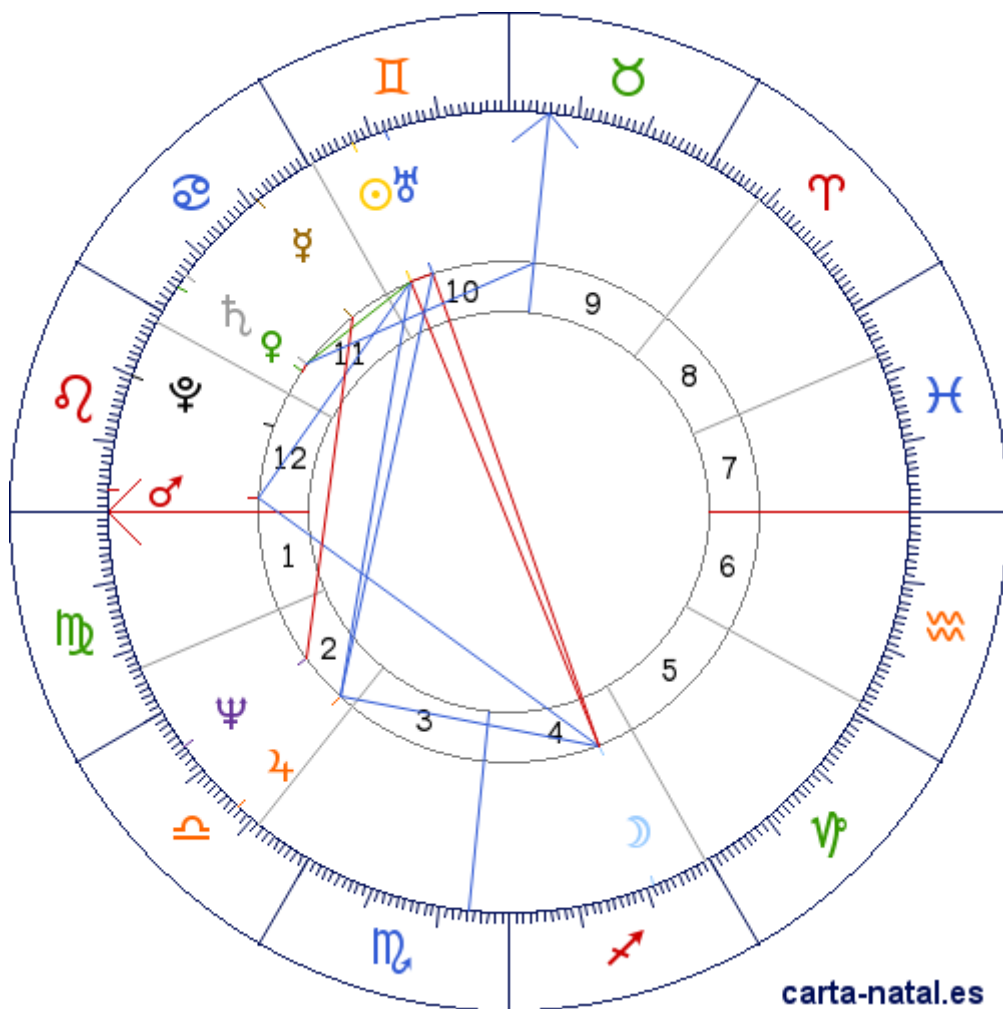

Carta natal

Donald Trump

14/06/1946 10:54:00 (EDT)

14/06/1946 14:54:00 UT

40:41:29N 73:48:20W

Tropical/geocéntrico

Carta eclíptica

Casas: Placidus

ARMC: 51°59'34.59948"

carta-natal.es

Generalidades

Fuego 40.91%

Tierra 9.09%

Aire 27.27%

Agua 22.73%

Cardinal 31.82%

Aspectos

☉	180°	☾	1.72° (A)
☉	60°	♂	3.85° (A)
☉	120°	♃	5.48° (S)
☉	30°	♁	0.89° (A)
☉	0°	♁	5.04° (S)
☾	120°	♂	5.57° (A)
☾	60°	♃	3.75° (S)
☾	180°	♁	3.31° (S)
♀	90°	♃	3.02° (S)
♀	0°	♁	1.92° (S)
♃	120°	♁	0.44° (S)
♁	60°	MC	0.55° (S)