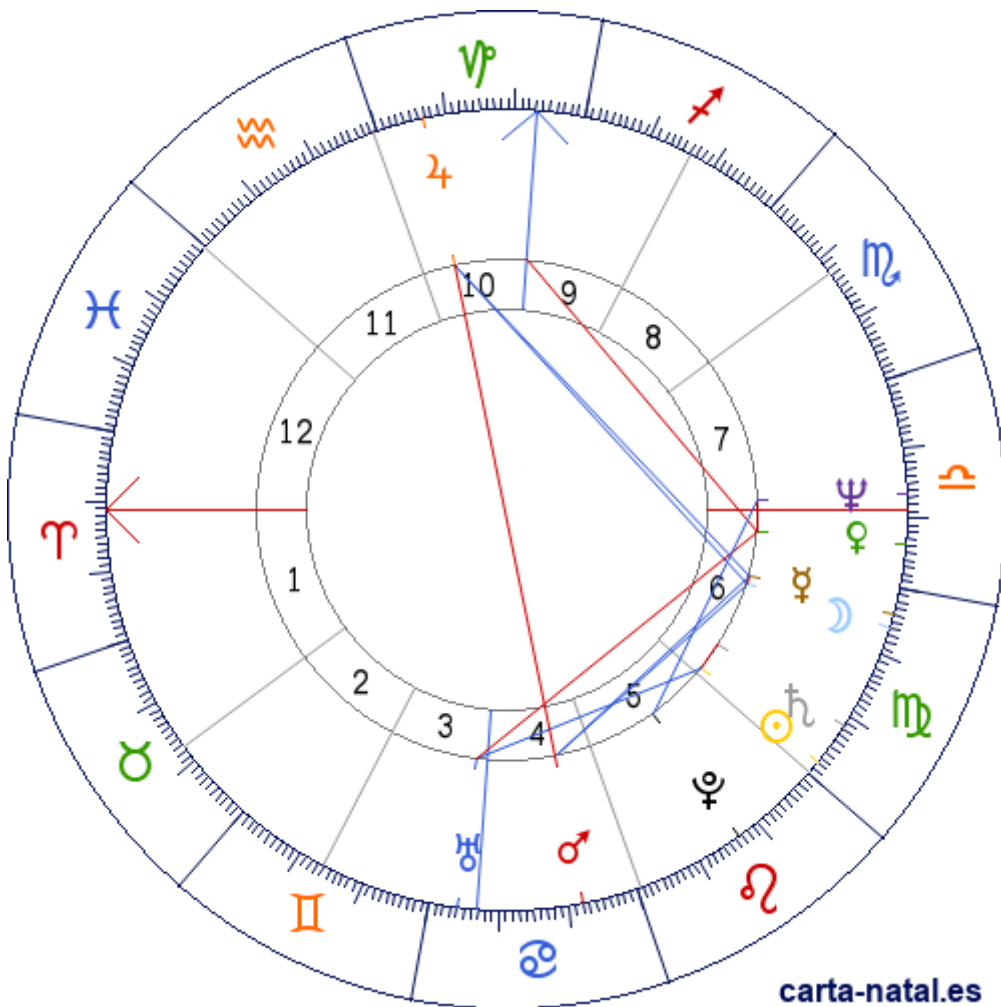

Carta natal

Gene Simmons

25/08/1949 20:55:00 (IDT)
25/08/1949 17:55:00 UT

32:48:56N 34:59:21E

Tropical/geocéntrico
Carta eclíptica
Casas: Placidus

ARMC: 277°24'3.8628"

Generalidades

Casas (Placidus)

C 1 (AC)	♈	11°09'22"
C 2	♉	17°28'21"
C 3	♊	13°55'21"
C 4	♌	06°47'45"
C 5	♍	00°39'46"
C 6	♎	00°22'14"
C 7	♏	11°09'22"
C 8	♐	17°28'21"
C 9	♑	13°55'21"
C 10 (MC)	♒	06°47'45"
C 11	♓	00°39'46"
C 12	♈	00°22'14"

Planetas

☉	♎	02°10'32"	6
☾	♎	24°07'15"	6
☿	♎	26°03'51"	6
♀	♏	06°15'17"	6
♂	♌	22°04'09"	4
♃	♍	23°14'58" ^R	10
♅	♎	08°36'20"	6
♆	♌	04°06'08"	3 » 4
♇	♏	13°23'45"	7
♁	♏	16°41'11"	5

Aspectos

☉	0°	♅	6.43° (A)
☉	60°	♆	1.93° (A)
☾	0°	♀	1.94° (A)
☾	60°	♂	2.05° (S)
☾	120°	♃	0.87° (S)
♀	60°	♂	3.99° (S)
♀	120°	♃	2.81° (S)
♀	90°	♆	2.15° (S)
♀	0°	♅	7.14° (A)
♀	90°	MC	0.54° (S)
♂	180°	♃	1.18° (A)
♅	60°	♁	3.29° (S)