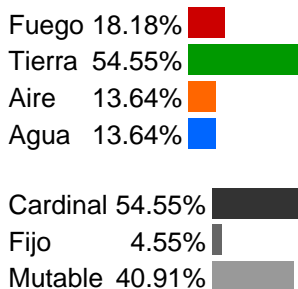

Carta natal

Gene Simmons

25/08/1949 20:55:00 (IDT)
25/08/1949 17:55:00 UT

32:48:56N 34:59:21E

Tropical/geocéntrico
Carta eclíptica
Casas: Placidus

ARMC: 277°24'3.8628"

Generalidades

Casas (Placidus)

C 1 (AC)	♈	11°09'22"
C 2	♉	17°28'21"
C 3	♊	13°55'21"
C 4	♌	06°47'45"
C 5	♍	00°39'46"
C 6	♎	00°22'14"
C 7	♏	11°09'22"
C 8	♐	17°28'21"
C 9	♑	13°55'21"
C 10 (MC)	♒	06°47'45"
C 11	♓	00°39'46"
C 12	♈	00°22'14"

Planetas

☉	♎	02°10'32"	6
☾	♎	24°07'15"	6
☿	♎	26°03'51"	6
♀	♏	06°15'17"	6
♂	♌	22°04'09"	4
♃	♍	23°14'58" ^R	10
♅	♎	08°36'20"	6
♆	♌	04°06'08"	3 » 4
♇	♏	13°23'45"	7
♁	♏	16°41'11"	5

Aspectos

☉	0°	♅	6.43° (A)
☉	60°	♆	1.93° (A)
☾	0°	♀	1.94° (A)
☾	60°	♂	2.05° (S)
☾	120°	♃	0.87° (S)
♀	60°	♂	3.99° (S)
♀	120°	♃	2.81° (S)
♀	90°	♆	2.15° (S)
♀	0°	♅	7.14° (A)
♀	90°	MC	0.54° (S)
♂	180°	♃	1.18° (A)
♅	60°	♁	3.29° (S)