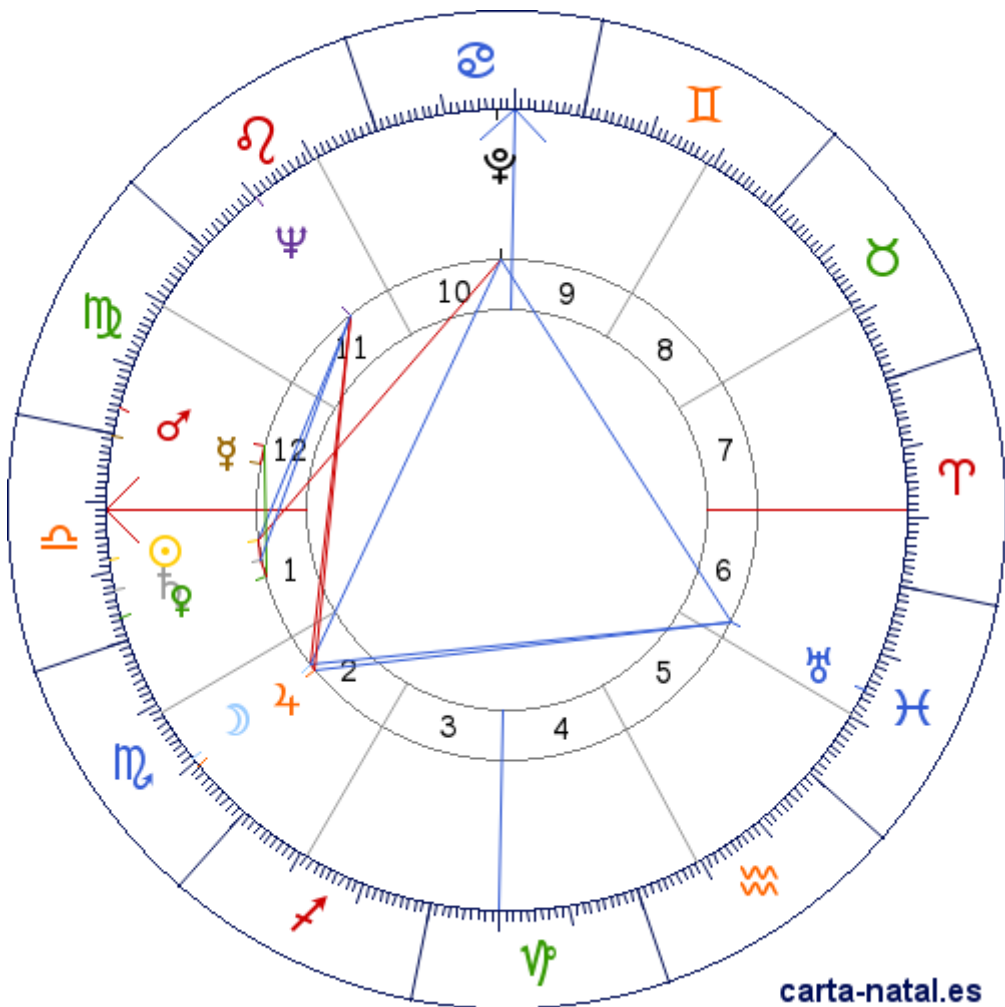

Carta natal

Longino Soto Pacheco

12/10/1923 05:00:00 (CST)
12/10/1923 11:00:00 UT

09:56:00N 84:05:00W

Tropical/geocéntrico
Carta eclíptica
Casas: Placidus

ARMC: 100°54'43.02144"

carta-natal.es

Generalidades

Casas (Placidus)

C 1 (AC)	♈	11°02'13"
C 2	♉	11°31'02"
C 3	♊	11°06'56"
C 4	♈	10°01'48"
C 5	♋	09°32'58"
C 6	♌	10°18'08"
C 7	♍	11°02'13"
C 8	♎	11°31'02"
C 9	♏	11°06'56"
C 10 (MC)	♐	10°01'48"
C 11	♑	09°32'58"
C 12	♒	10°18'08"

Planetas

☉	♈	18°05'21"	1
☾	♉	19°18'01"	2
♀	♈	00°21'05"	12
♀	♈	26°34'36"	1
♂	♎	26°21'15"	12
♃	♉	20°39'10"	2
♅	♈	22°26'25"	1
♁	♌	14°20'41" <u>R</u>	6
♄	♏	19°53'47"	11
♁	♐	12°23'00" <u>E</u>	10

Aspectos

☉	0°	♃	4.35° (A)
☉	60°	♄	1.81° (A)
☉	90°	♅	5.71° (S)
☾	0°	♆	1.35° (A)
☾	120°	♁	4.96° (S)
☾	90°	♄	0.6° (A)
☾	120°	♅	6.92° (S)
♀	0°	♂	4° (S)
♀	30°	♂	0.22° (S)
♀	0°	♅	4.14° (S)
♃	120°	♁	6.31° (S)
♃	90°	♄	0.76° (S)
♅	60°	♄	2.54° (S)
♁	120°	♅	1.96° (A)