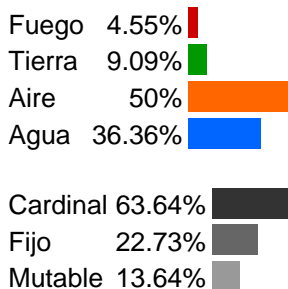

Carta natal

Longino Soto Pacheco

12/10/1923 05:00:00 (CST)
12/10/1923 11:00:00 UT

09:56:00N 84:05:00W

Tropical/geocéntrico
Carta eclíptica
Casas: Placidus

ARMC: 100°54'43.02144"

carta-natal.es

Generalidades

Casas (Placidus)

C 1 (AC)	♈	11°02'13"
C 2	♉	11°31'02"
C 3	♊	11°06'56"
C 4	♈	10°01'48"
C 5	♋	09°32'58"
C 6	♌	10°18'08"
C 7	♍	11°02'13"
C 8	♎	11°31'02"
C 9	♏	11°06'56"
C 10 (MC)	♐	10°01'48"
C 11	♑	09°32'58"
C 12	♒	10°18'08"

Planetas

☉	♈	18°05'21"	1
☾	♉	19°18'01"	2
♀	♈	00°21'05"	12
♀	♈	26°34'36"	1
♂	♎	26°21'15"	12
♃	♉	20°39'10"	2
♅	♈	22°26'25"	1
♁	♌	14°20'41" <u>R</u>	6
♄	♏	19°53'47"	11
♁	♐	12°23'00" <u>E</u>	10

Aspectos

☉	0°	♃	4.35° (A)
☉	60°	♄	1.81° (A)
☉	90°	♅	5.71° (S)
☾	0°	♆	1.35° (A)
☾	120°	♁	4.96° (S)
☾	90°	♄	0.6° (A)
☾	120°	♅	6.92° (S)
♀	0°	♂	4° (S)
♀	30°	♂	0.22° (S)
♀	0°	♅	4.14° (S)
♃	120°	♁	6.31° (S)
♃	90°	♄	0.76° (S)
♅	60°	♄	2.54° (S)
♁	120°	♅	1.96° (A)