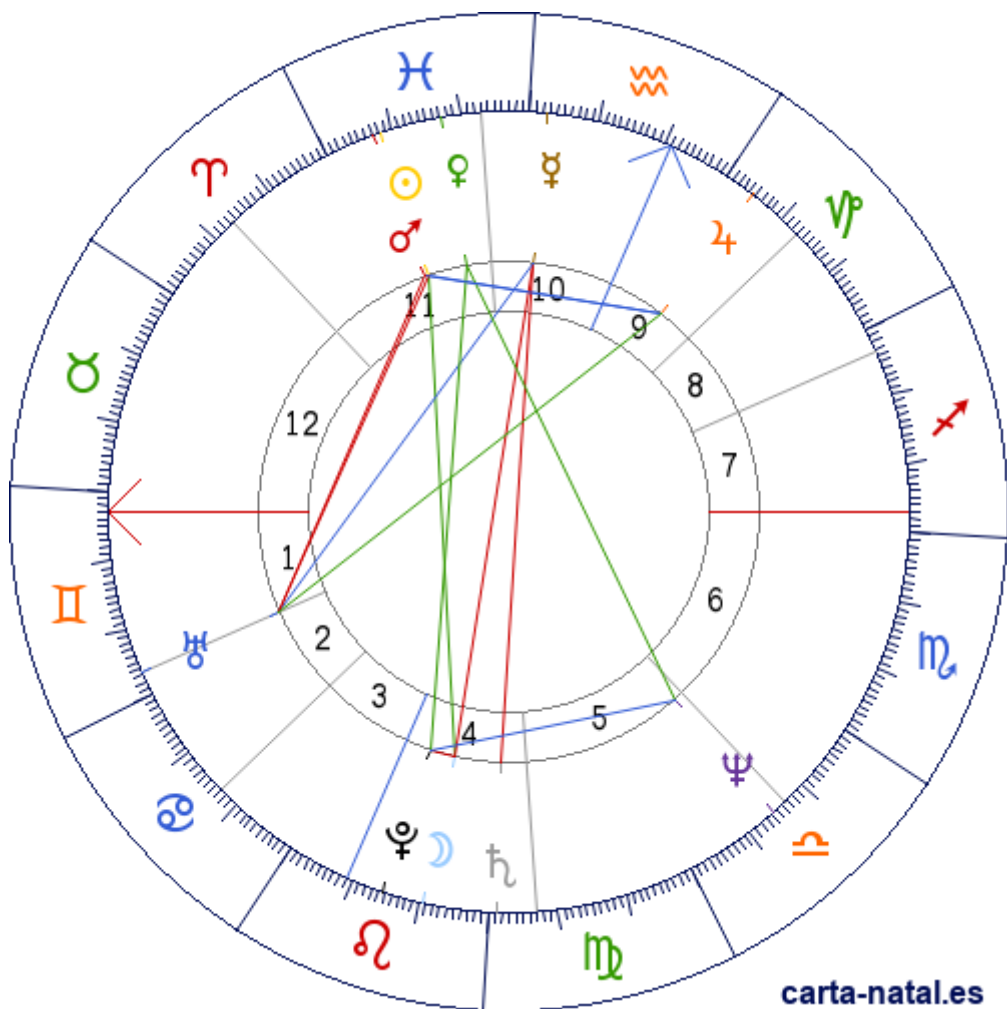

Carta natal

Rob Cohen

12/03/1949 09:22:00 (EST)

12/03/1949 14:22:00 UT

41:26:41N 74:00:57W

Tropical/geocéntrico

Carta eclíptica

Casas: Placidus

ARMC: 311°22'56.20044"

carta-natal.es

Generalidades

Casas (Placidus)

C 1 (AC)	♌	02°59'23"
C 2	♍	26°39'47"
C 3	♎	17°02'53"
C 4	♏	08°56'56"
C 5	♐	06°59'44"
C 6	♑	16°31'54"
C 7	♒	02°59'23"
C 8	♓	26°39'47"
C 9	♈	17°02'53"
C 10 (MC)	♉	08°56'56"
C 11	♊	06°59'44"
C 12	♋	16°31'54"

Planetas

☉	♌	21°41'28"	11
☽	♏	20°36'14"	4
♀	♉	27°25'42"	10
♀	♌	12°42'39"	11
♂	♌	22°43'29"	11
♃	♐	25°27'48"	9
♁	♎	01°19'21" <u>R</u>	4
♄	♌	26°31'56"	1 » 2
♃	♑	14°24'17" <u>R</u>	5 » 6
♁	♏	14°35'0" <u>R</u>	4

Aspectos

☉	150°	☽	1.09° (A)
☉	0°	♂	1.03° (A)
☉	60°	♃	3.77° (A)
☉	90°	♄	4.84° (A)
☽	180°	♀	6.82° (A)
☽	0°	♁	6.02° (S)
♀	180°	♁	3.89° (A)
♀	120°	♄	0.9° (S)
♀	150°	♃	1.69° (A)
♀	150°	♁	1.87° (A)
♂	60°	♃	2.74° (A)
♂	90°	♄	3.81° (A)
♃	150°	♄	1.07° (A)
♃	60°	♁	0.18° (S)