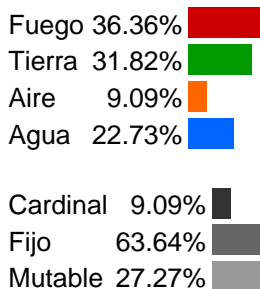

**Carta natal**

**Cecil B. DeMille**

12/08/1881 05:14:00 (LMT)  
12/08/1881 10:05:09 UT

42:31:35N 72:47:18W

Tropical/geocéntrico  
Carta eclíptica  
Casas: Placidus

ARMC: 39°29'38.994"

carta-natal.es

Generalidades

Casas (Placidus)

C 1 (AC)	♈	20°52'07"
C 2	♉	12°22'45"
C 3	♊	09°07'42"
C 4	♋	11°56'10"
C 5	♌	18°08'10"
C 6	♍	21°58'06"
C 7	♎	20°52'07"
C 8	♏	12°22'45"
C 9	♐	09°07'42"
C 10 (MC)	♑	11°56'10"
C 11	♒	18°08'10"
C 12	♓	21°58'06"

Planetas

☉	♈	19°46'41"	12 » 1
☾	♏	25°33'11"	8
☿	♈	02°25'04"	12
♀	♓	06°35'50"	11
♂	♈	05°28'38"	10
♃	♈	24°27'14"	10
♄	♈	12°18'09"	10
♅	♈	12°36'37"	2
♆	♈	16°34'20"	10
♇	♈	29°15'57"	10

Aspectos

☉	90°	♃	4.68° (A)
☉	90°	♄	3.21° (S)
☉	0°	AC	1.09° (S)
☾	120°	♀	6.86° (A)
☾	60°	♃	1.1° (S)
☾	60°	♄	3.71° (A)
♀	60°	♂	3.06° (A)
♀	60°	♄	3.15° (S)
♂	0°	♄	6.21° (S)
♃	0°	♄	7.88° (S)
♃	0°	♄	4.81° (A)
♄	120°	♅	0.31° (S)
♄	0°	♄	4.27° (A)
♄	0°	MC	0.37° (A)
♅	120°	♄	3.96° (A)