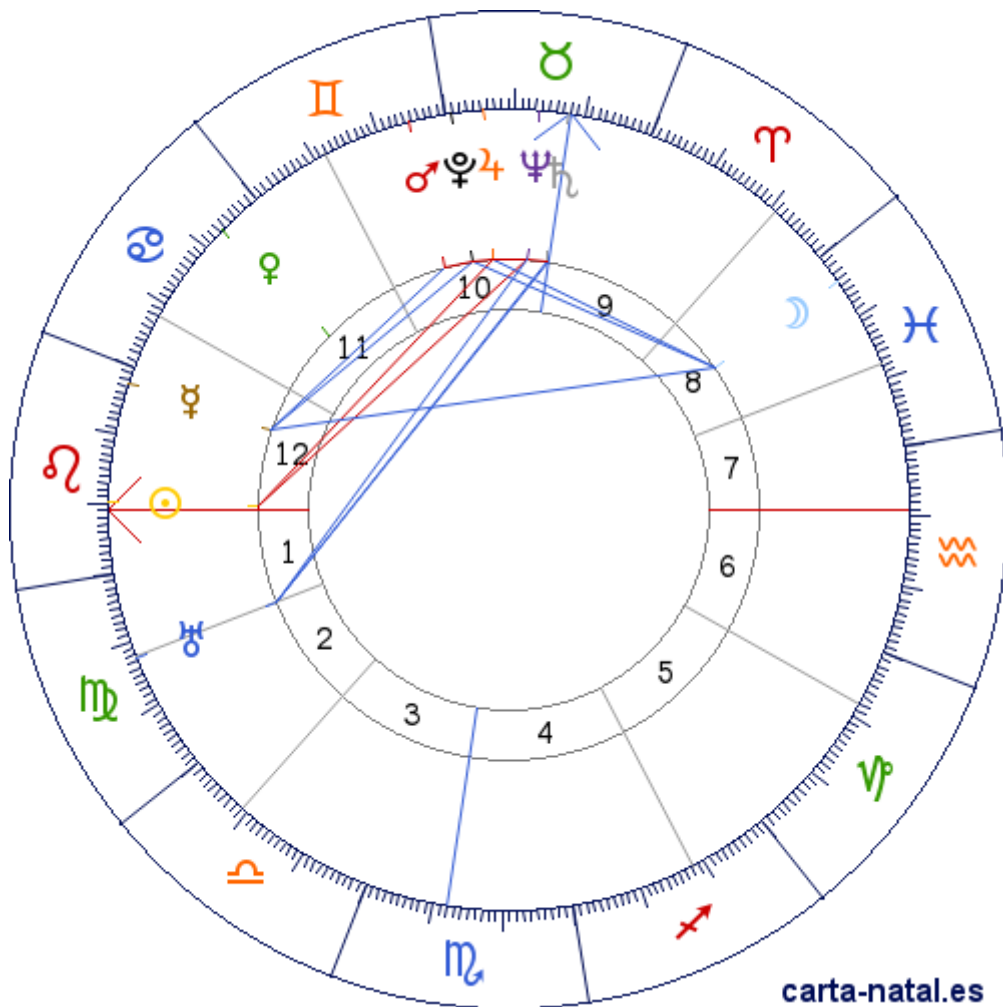

**Carta natal**

**Cecil B. DeMille**

12/08/1881 05:14:00 (LMT)  
12/08/1881 10:05:09 UT

42:31:35N 72:47:18W

Tropical/geocéntrico  
Carta eclíptica  
Casas: Placidus

ARMC: 39°29'38.994"

carta-natal.es

Generalidades

Casas (Placidus)

C 1 (AC)	♈	20°52'07"
C 2	♉	12°22'45"
C 3	♊	09°07'42"
C 4	♋	11°56'10"
C 5	♌	18°08'10"
C 6	♍	21°58'06"
C 7	♎	20°52'07"
C 8	♏	12°22'45"
C 9	♐	09°07'42"
C 10 (MC)	♑	11°56'10"
C 11	♒	18°08'10"
C 12	♓	21°58'06"

Planetas

☉	♈	19°46'41"	12 » 1
☾	♏	25°33'11"	8
☿	♈	02°25'04"	12
♀	♓	06°35'50"	11
♂	♈	05°28'38"	10
♃	♈	24°27'14"	10
♄	♈	12°18'09"	10
♅	♈	12°36'37"	2
♆	♈	16°34'20"	10
♇	♈	29°15'57"	10

Aspectos

☉	90°	♃	4.68° (A)
☉	90°	♄	3.21° (S)
☉	0°	AC	1.09° (S)
☾	120°	♀	6.86° (A)
☾	60°	♃	1.1° (S)
☾	60°	♄	3.71° (A)
♀	60°	♂	3.06° (A)
♀	60°	♄	3.15° (S)
♂	0°	♄	6.21° (S)
♃	0°	♄	7.88° (S)
♃	0°	♄	4.81° (A)
♄	120°	♅	0.31° (S)
♄	0°	♄	4.27° (A)
♄	0°	MC	0.37° (A)
♅	120°	♄	3.96° (A)