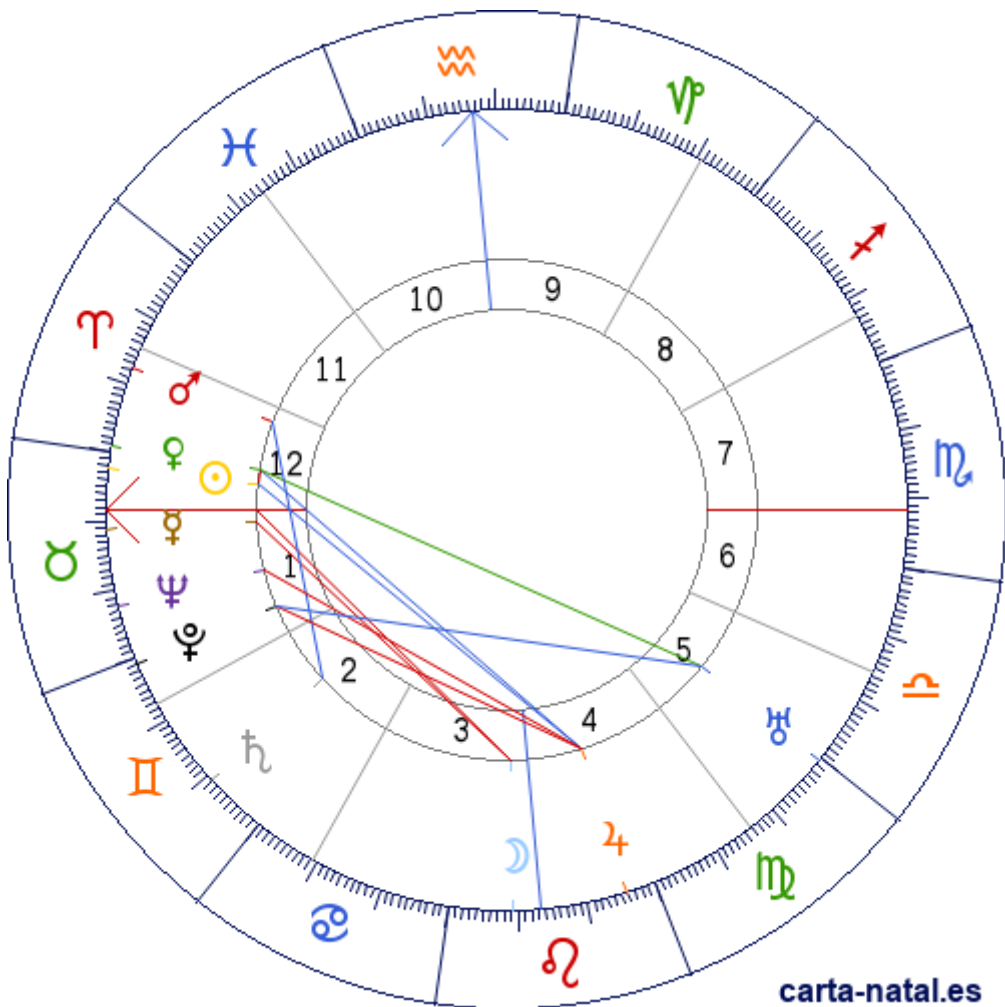

Carta natal

Carlos Charlín Correa

22/04/1885 07:00:00 (SMT)

22/04/1885 11:42:46 UT

33:27:25S 70:38:54W

Tropical/geocéntrico

Carta eclíptica

Casas: Placidus

ARMC: 315°44'20.56884"

carta-natal.es

Generalidades

Casas (Placidus)

C 1 (AC)	♈	08°24'36"
C 2	♌	07°26'58"
C 3	♍	09°26'42"
C 4	♎	13°16'13"
C 5	♏	15°50'47"
C 6	♐	14°22'30"
C 7	♑	08°24'36"
C 8	♒	07°26'58"
C 9	♓	09°26'42"
C 10 (MC)	♈	13°16'13"
C 11	♉	15°50'47"
C 12	♊	14°22'30"

Planetas

☉	♈	02°29'19"	12
☾	♏	09°13'45"	3
♀	♈	11°11'52" <u>R</u>	1
♀	♈	29°15'57"	12
♂	♈	17°40'50"	12
♃	♏	25°50'09" <u>E</u>	4
♄	♌	20°51'43"	2
♅	♏	29°36'18" <u>R</u>	5
♆	♈	22°14'24"	1
♇	♌	00°58'27"	1

Aspectos

☉	0°	♀	3.22° (A)
☉	120°	♃	6.65° (S)
☾	90°	♀	1.97° (A)
☾	90°	AC	0.82° (A)
♀	120°	♃	3.43° (S)
♀	150°	♅	0.34° (A)
♂	60°	♄	3.18° (A)
♃	90°	♆	3.6° (A)
♃	90°	♀	5.14° (S)
♅	120°	♇	1.37° (S)