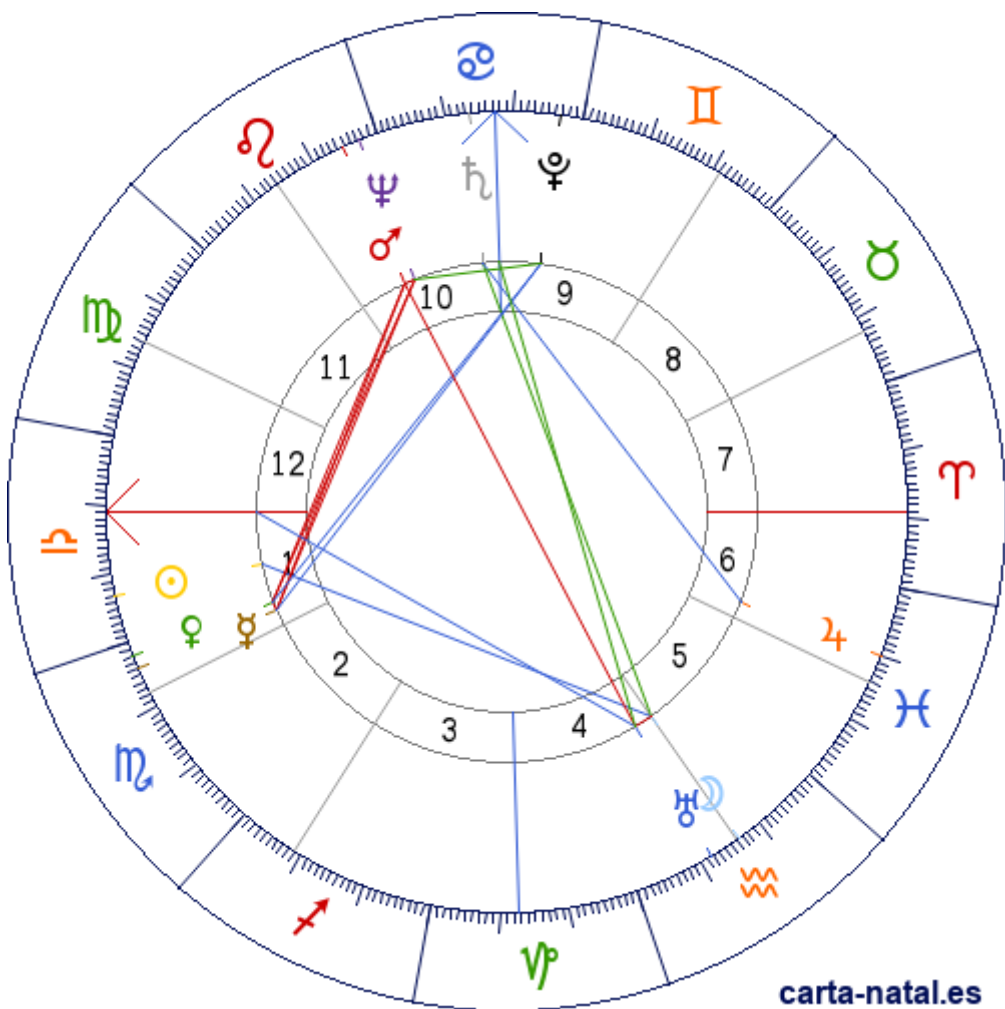

Carta natal

Arthur Miller

17/10/1915 05:12:00 (EST)

17/10/1915 10:12:00 UT

40:42:51N 74:00:21W

Tropical/geocéntrico

Carta eclíptica

Casas: Placidus

ARMC: 103°49'40.57932"

Generalidades

Casas (Placidus)

C 1 (AC)	♈	10°58'04"
C 2	♌	07°50'58"
C 3	♍	08°50'17"
C 4	♎	12°43'28"
C 5	♏	16°07'56"
C 6	♐	15°54'32"
C 7	♑	10°58'04"
C 8	♒	07°50'58"
C 9	♓	08°50'17"
C 10 (MC)	♈	12°43'28"
C 11	♉	16°07'56"
C 12	♊	15°54'32"

Planetas

♁	♈	22°57'33"	1
♁	♏	16°24'53"	5
♀	♌	03°58'16" <u>R</u>	1 » 2
♀	♌	02°06'26"	1
♂	♏	05°09'49"	10
♃	♈	19°57'08" <u>R</u>	6
♃	♈	16°21'42"	10
♃	♏	11°45'10" <u>E</u>	4
♃	♏	02°33'56"	10
♆	♈	03°17'17" <u>R</u>	9

Aspectos

♁	120°	♁	6.54° (A)
♁	150°	♃	0.05° (S)
♁	0°	♃	4.66° (S)
♀	0°	♀	1.86° (A)
♀	90°	♂	1.19° (S)
♀	90°	♃	1.41° (A)
♀	120°	♆	0.68° (A)
♀	90°	♂	3.06° (A)
♀	90°	♃	0.46° (A)
♀	120°	♆	1.18° (A)
♂	180°	♃	6.59° (A)
♂	0°	♃	2.6° (S)
♃	120°	♃	3.59° (A)
♃	120°	AC	0.79° (A)
♃	150°	MC	0.97° (S)