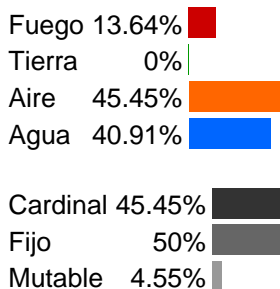

Carta natal

Arthur Miller

17/10/1915 05:12:00 (EST)

17/10/1915 10:12:00 UT

40:42:51N 74:00:21W

Tropical/geocéntrico

Carta eclíptica

Casas: Placidus

ARMC: 103°49'40.57932"

Generalidades

Casas (Placidus)

C 1 (AC)	♈	10°58'04"
C 2	♌	07°50'58"
C 3	♍	08°50'17"
C 4	♎	12°43'28"
C 5	♏	16°07'56"
C 6	♐	15°54'32"
C 7	♑	10°58'04"
C 8	♒	07°50'58"
C 9	♓	08°50'17"
C 10 (MC)	♈	12°43'28"
C 11	♉	16°07'56"
C 12	♊	15°54'32"