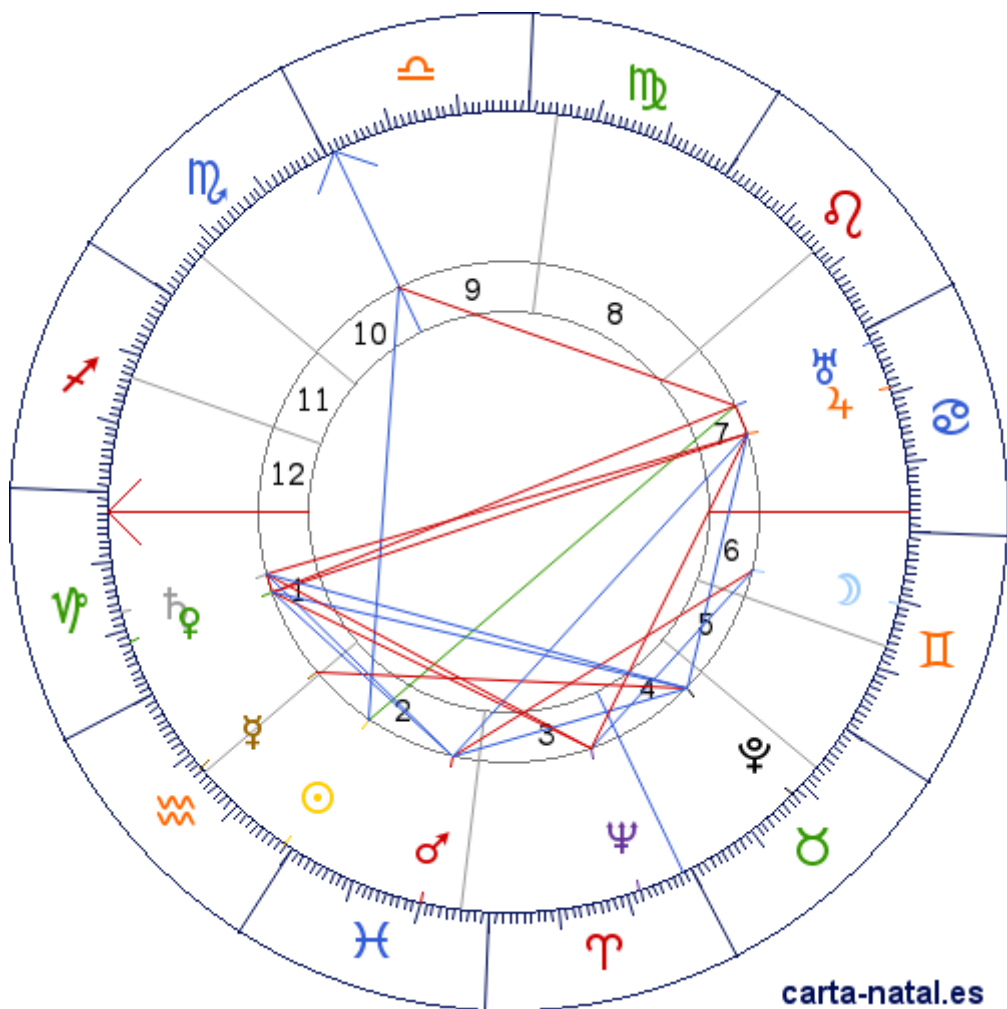

**Carta natal**

**Domingo Miral y López**

18/02/1872 04:00:00 (WET)

18/02/1872 04:00:00 UT

42:44:18N 00:45:01W

Tropical/geocéntrico

Carta eclíptica

Casas: Placidus

ARMC: 206°41'23.073"

carta-natal.es

Generalidades

**Casas (Placidus)**

C 1 (AC)	♍	02°50'04"
C 2	♋	13°24'57"
C 3	♉	25°50'11"
C 4	♈	28°43'23"
C 5	♊	23°04'02"
C 6	♋	13°11'07"
C 7	♌	02°50'04"
C 8	♍	13°24'57"
C 9	♎	25°50'11"
C 10 (MC)	♏	28°43'23"
C 11	♐	23°04'02"
C 12	♑	13°11'07"

**Planetas**

☉	♈	28°51'35"	2
☾	♊	19°37'40"	6
♀	♋	12°30'09"	1 » 2
♀	♍	21°40'35"	1
♂	♉	20°00'50"	2
♃	♌	20°58'57"R	7
♅	♍	17°22'43"	1
♁	♌	27°58'52"R	7
♃	♈	21°53'41"	3
♁	♊	17°58'08"	4

**Aspectos**

☉	150°	♁	0.88° (S)
☉	120°	MC	0.14° (A)
☾	90°	♂	0.39° (A)
☾	60°	♃	2.27° (A)
♀	90°	♁	5.47° (A)
♀	60°	♂	1.66° (S)
♀	180°	♃	0.69° (S)
♀	0°	♅	4.3° (S)
♀	180°	♁	6.3° (A)
♀	90°	♃	0.22° (A)
♀	120°	♁	3.71° (S)
♂	120°	♃	0.97° (A)
♂	60°	♅	2.64° (S)
♂	60°	♁	2.04° (S)
♃	180°	♅	3.6° (A)

♈	0°	♈	7° (S)
♈	90°	♈	0.91° (S)
♈	60°	♈	3.01° (A)
♈	90°	♈	4.52° (A)
♈	120°	♈	0.59° (A)
♈	90°	MC	0.74° (S)