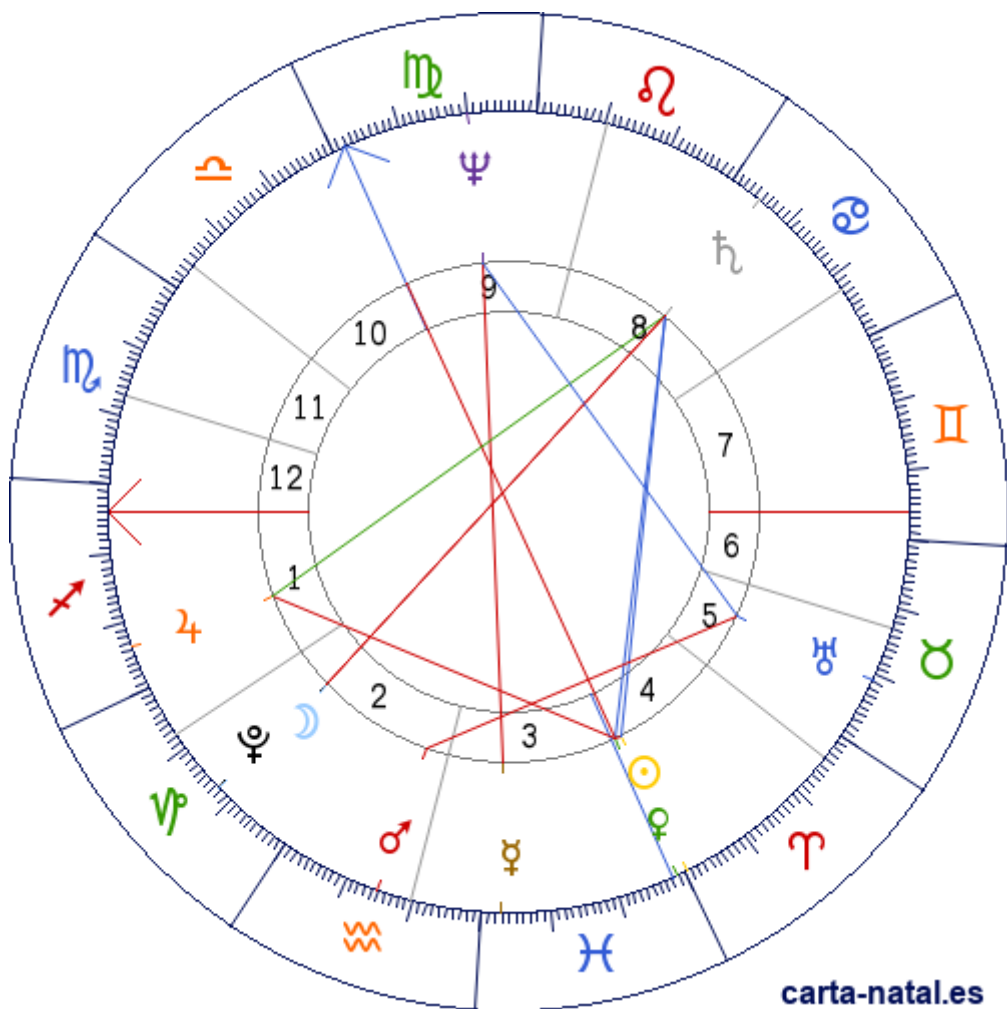

Carta natal

Friedrich Hölderlin

20/03/1770 23:59:00 (LMT)

20/03/1770 23:22:25 UT

49:04:28N 09:08:49E

Tropical/geocéntrico

Carta eclíptica

Casas: Placidus

ARMC: 178°11'51.43128"

carta-natal.es

Generalidades

Fuego 31.82%

Tierra 36.36%

Aire 9.09%

Agua 22.73%

Cardinal 36.36%

♃ ♃ 09°52'56"R 9

♀ ♃ 17°25'28" 2

Aspectos

☉ 0° ♀ 1.46° (A)

☉ 120° ♄ 5.06° (S)

☾ 180° ♄ 7.85° (A)

☾ 0° ♀ 0.08° (S)

♀ 180° ♃ 7.09° (A)