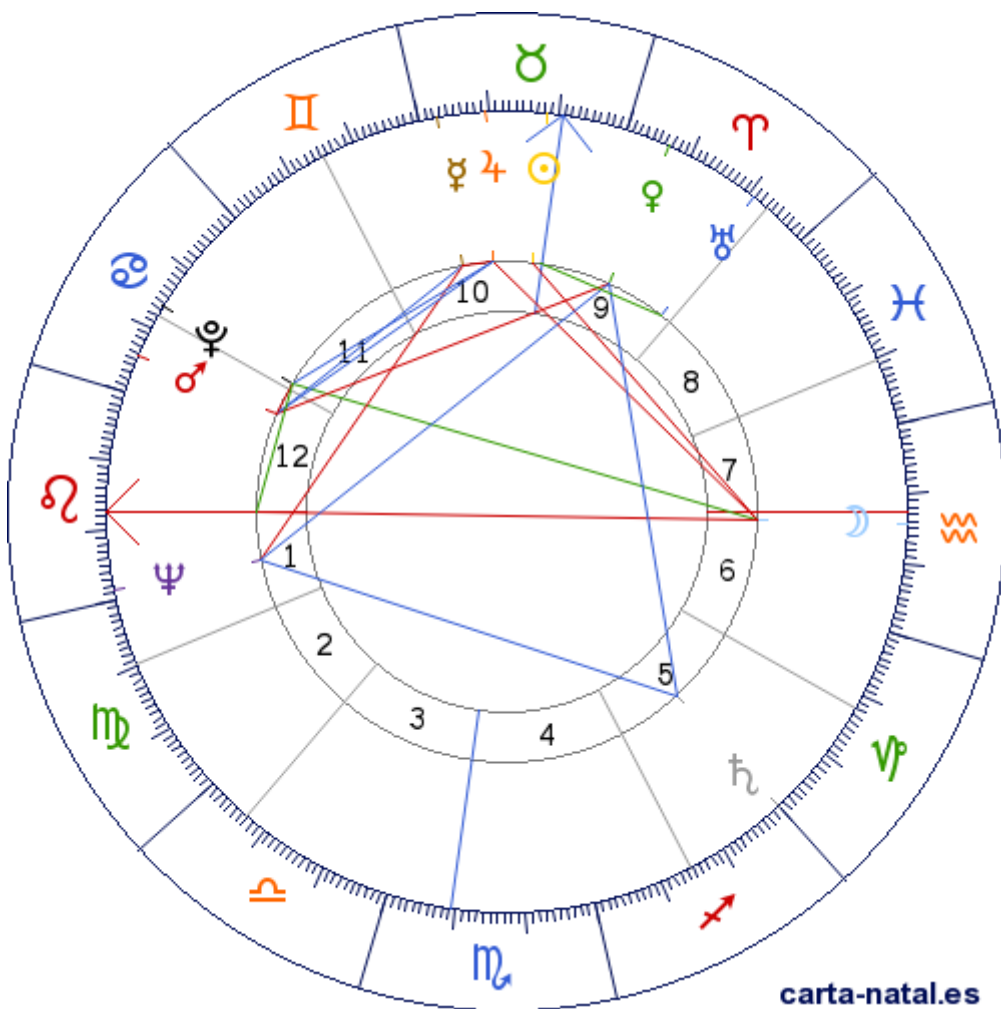

Carta natal

Edouard Balladur

02/05/1929 12:00:00 (EET)
02/05/1929 10:00:00 UT

38:24:46N 27:08:18E

Tropical/geocéntrico
Carta eclíptica
Casas: Placidus

ARMC: 36°58'9.46956"

Generalidades

Casas (Placidus)

C 1 (AC)	♈	17°20'52"
C 2	♉	09°39'07"
C 3	♊	06°48'41"
C 4	♋	09°22'05"
C 5	♌	14°41'22"
C 6	♍	18°04'06"
C 7	♎	17°20'52"
C 8	♏	09°39'07"
C 9	♐	06°48'41"
C 10 (MC)	♑	09°22'05"
C 11	♒	14°41'22"
C 12	♓	18°04'06"

Planetas

☉	♋	11°30'01"	10
☾	♏	15°31'54"	6 » 7
☿	♋	27°21'44"	10
♀	♌	23°20'30" <u>R</u>	9
♂	♏	24°16'27"	12
♃	♋	20°21'30"	10
♄	♏	00°06'15" <u>R</u>	5
♅	♏	09°15'35"	9
♆	♏	28°36'21" <u>R</u>	1
♁	♏	16°25'05"	11 » 12

Aspectos

☉	90°	☾	4.03° (S)
☾	90°	♃	4.83° (A)
☾	150°	♀	0.89° (A)
☾	180°	AC	1.82° (S)
♀	60°	♂	3.09° (S)
♀	0°	♃	7° (S)
♀	90°	♄	1.24° (A)
♀	90°	♅	0.93° (S)
♀	120°	♄	6.76° (S)
♀	120°	♅	5.26° (S)
♂	60°	♃	3.92° (S)
♂	0°	♀	7.86° (S)
♃	60°	♀	3.94° (S)
♄	120°	♄	1.5° (A)
♅	30°	MC	0.11° (S)