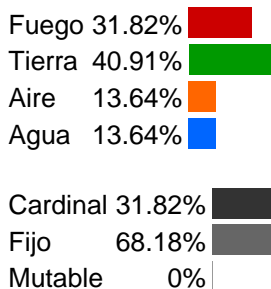

Carta natal

Edouard Balladur

02/05/1929 12:00:00 (EET)
02/05/1929 10:00:00 UT

38:24:46N 27:08:18E

Tropical/geocéntrico
Carta eclíptica
Casas: Placidus

ARMC: 36°58'9.46956"

Generalidades

Casas (Placidus)

C 1 (AC)	♈	17°20'52"
C 2	♉	09°39'07"
C 3	♊	06°48'41"
C 4	♋	09°22'05"
C 5	♌	14°41'22"
C 6	♍	18°04'06"
C 7	♎	17°20'52"
C 8	♏	09°39'07"
C 9	♐	06°48'41"
C 10 (MC)	♑	09°22'05"
C 11	♒	14°41'22"
C 12	♓	18°04'06"