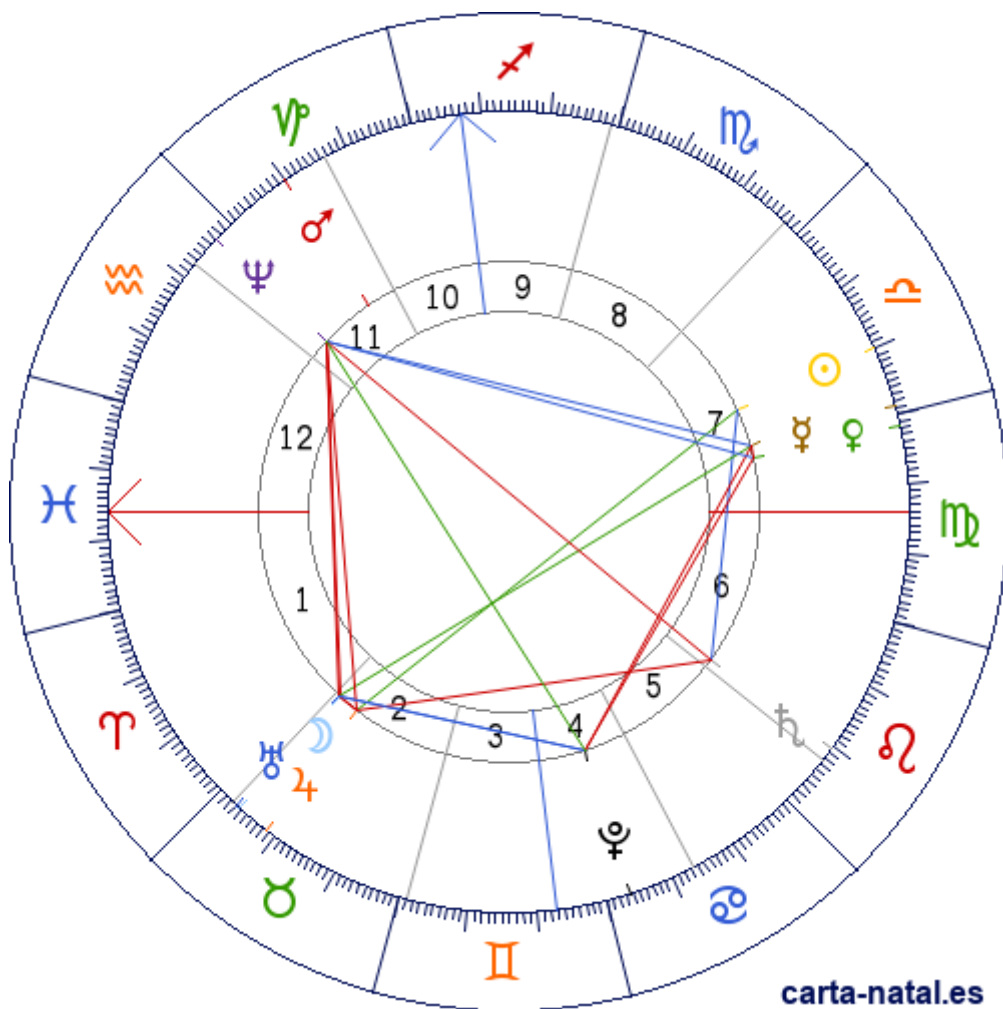

Carta natal

San Francisco de Asís

03/10/1181 16:41:00 (LMT)
03/10/1181 15:50:32 UT GREG

43:04:09N 12:36:59E

Tropical/geocéntrico
Carta eclíptica
Casas: Placidus

ARMC: 262°16'15.94992"

Generalidades

Casas (Placidus)

C 1 (AC)	♈	15°53'24"
C 2	♉	02°20'45"
C 3	♊	01°14'16"
C 4	♊	22°54'28"
C 5	♌	13°21'58"
C 6	♍	07°44'59"
C 7	♎	15°53'24"
C 8	♏	02°20'45"
C 9	♐	01°14'16"
C 10 (MC)	♐	22°54'28"
C 11	♑	13°21'58"
C 12	♒	07°44'59"

Planetas

☉	♈	10°08'11"	7
☾	♉	03°33'11"	2
☿	♈	01°18'07"	7
♀	♎	28°20'12"	7
♂	♑	20°00'26"	11
♃	♉	08°29'06" <u>R</u>	2
♄	♍	09°39'35"	6
♅	♉	03°04'40" <u>R</u>	2
♆	♊	02°55'52" <u>R</u>	11
♇	♌	03°32'45" <u>E</u>	4

Aspectos

☉	150°	♃	1.65° (S)
☉	60°	♄	0.48° (S)
☾	0°	♃	4.93° (A)
☾	0°	♅	0.48° (S)
☾	90°	♆	0.62° (S)
☾	60°	♇	0.01° (S)
♀	0°	♀	2.97° (S)
♀	150°	♅	1.78° (A)
♀	120°	♆	1.63° (A)
♀	90°	♇	2.24° (A)
♀	120°	♆	4.59° (A)
♀	90°	♇	5.21° (A)
♃	90°	♄	1.17° (S)
♃	0°	♅	5.41° (A)
♃	90°	♆	5.55° (A)