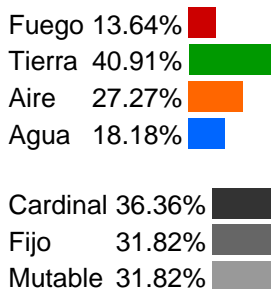

Carta natal

San Francisco de Asís

03/10/1181 16:41:00 (LMT)
03/10/1181 15:50:32 UT GREG

43:04:09N 12:36:59E

Tropical/geocéntrico
Carta eclíptica
Casas: Placidus

ARMC: 262°16'15.94992"

Generalidades

Casas (Placidus)

C 1 (AC)	♈	15°53'24"
C 2	♉	02°20'45"
C 3	♊	01°14'16"
C 4	♊	22°54'28"
C 5	♌	13°21'58"
C 6	♍	07°44'59"
C 7	♎	15°53'24"
C 8	♏	02°20'45"
C 9	♐	01°14'16"
C 10 (MC)	♐	22°54'28"
C 11	♑	13°21'58"
C 12	♒	07°44'59"