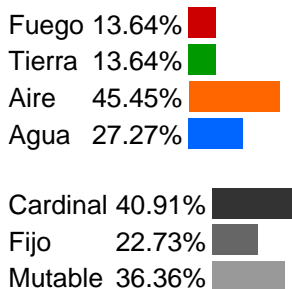

Carta natal

Terence Hanbury White

29/05/1906 15:00:00 (LMT)
29/05/1906 10:08:36 UT

19:00:52N 72:50:53E

Tropical/geocéntrico
Carta eclíptica
Casas: Placidus

ARMC: 111°01'27.06996"

carta-natal.es

Generalidades

Casas (Placidus)

C 1 (AC)	♈	19°51'20"
C 2	♉	19°18'17"
C 3	♊	19°10'06"
C 4	♋	19°25'23"
C 5	♌	20°21'00"
C 6	♍	21°06'41"
C 7	♎	19°51'20"
C 8	♏	19°18'17"
C 9	♐	19°10'06"
C 10 (MC)	♑	19°25'23"
C 11	♒	20°21'00"
C 12	♓	21°06'41"

Planetas

☉	♋	07°06'46"	8
☾	♌	15°01'47"	10
☿	♌	24°51'24"	8
♀	♌	03°13'19"	9
♂	♌	21°01'15"	9
♃	♌	15°59'18"	8 » 9
♄	♌	14°22'56"	5
♅	♌	07°40'12"R	3
♆	♌	08°53'22"	9
♇	♌	21°51'22"	9

Aspectos

☉	150°	♄	0.56° (A)
☾	60°	♃	0.96° (A)
☾	150°	♄	0.65° (S)
♀	180°	♄	4.45° (A)
♀	0°	♃	5.67° (A)
♂	0°	♃	5.03° (S)
♂	0°	♀	0.84° (A)
♃	90°	♄	1.61° (S)
♃	0°	♀	5.87° (A)
♄	120°	♃	5.49° (S)
♄	180°	♃	1.22° (S)