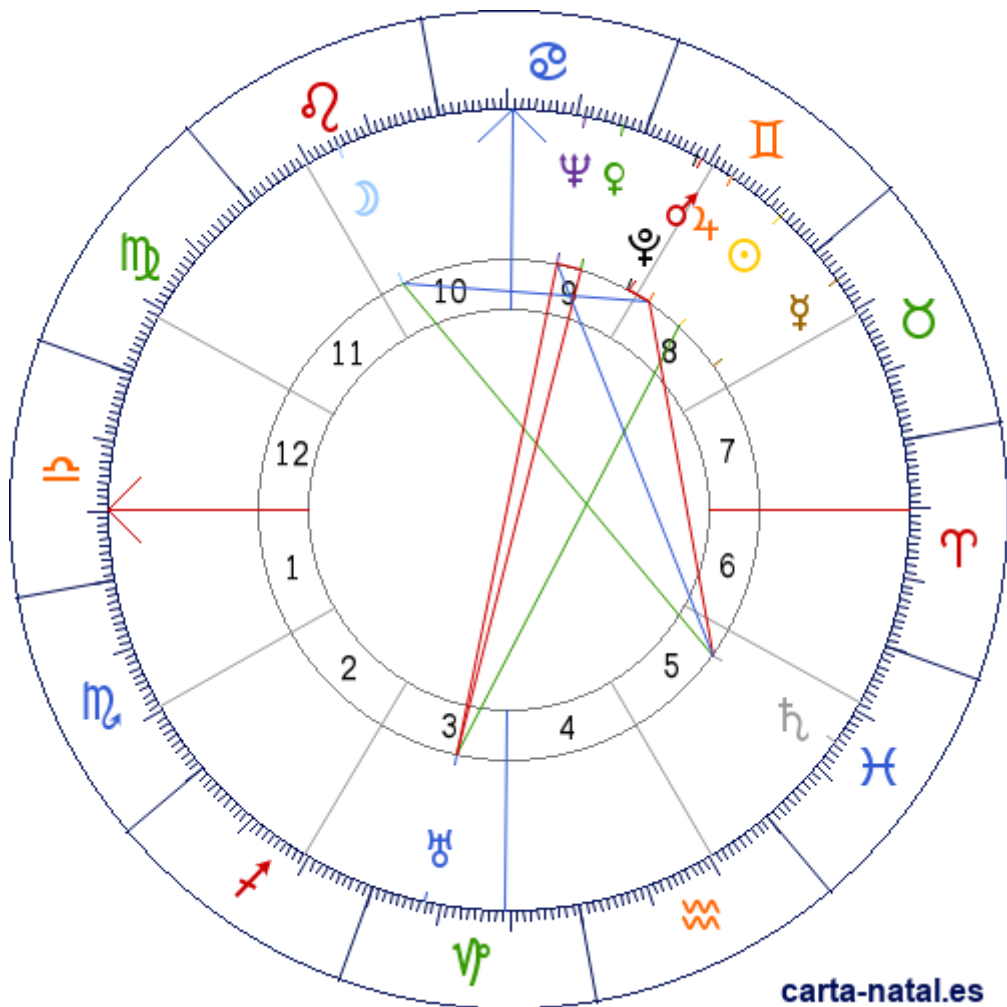

Carta natal

Terence Hanbury White

29/05/1906 15:00:00 (LMT)
29/05/1906 10:08:36 UT

19:00:52N 72:50:53E

Tropical/geocéntrico
Carta eclíptica
Casas: Placidus

ARMC: 111°01'27.06996"

carta-natal.es

Generalidades

Casas (Placidus)

C 1 (AC)	♈	19°51'20"
C 2	♉	19°18'17"
C 3	♊	19°10'06"
C 4	♋	19°25'23"
C 5	♌	20°21'00"
C 6	♍	21°06'41"
C 7	♎	19°51'20"
C 8	♏	19°18'17"
C 9	♐	19°10'06"
C 10 (MC)	♑	19°25'23"
C 11	♒	20°21'00"
C 12	♓	21°06'41"

Planetas

☉	♋	07°06'46"	8
☾	♌	15°01'47"	10
☿	♌	24°51'24"	8
♀	♌	03°13'19"	9
♂	♌	21°01'15"	9
♃	♌	15°59'18"	8 » 9
♄	♌	14°22'56"	5
♅	♌	07°40'12"R	3
♆	♌	08°53'22"	9
♇	♌	21°51'22"	9

Aspectos

☉	150°	♄	0.56° (A)
☾	60°	♃	0.96° (A)
☾	150°	♄	0.65° (S)
♀	180°	♄	4.45° (A)
♀	0°	♃	5.67° (A)
♂	0°	♃	5.03° (S)
♂	0°	♀	0.84° (A)
♃	90°	♄	1.61° (S)
♃	0°	♀	5.87° (A)
♄	120°	♃	5.49° (S)
♄	180°	♃	1.22° (S)