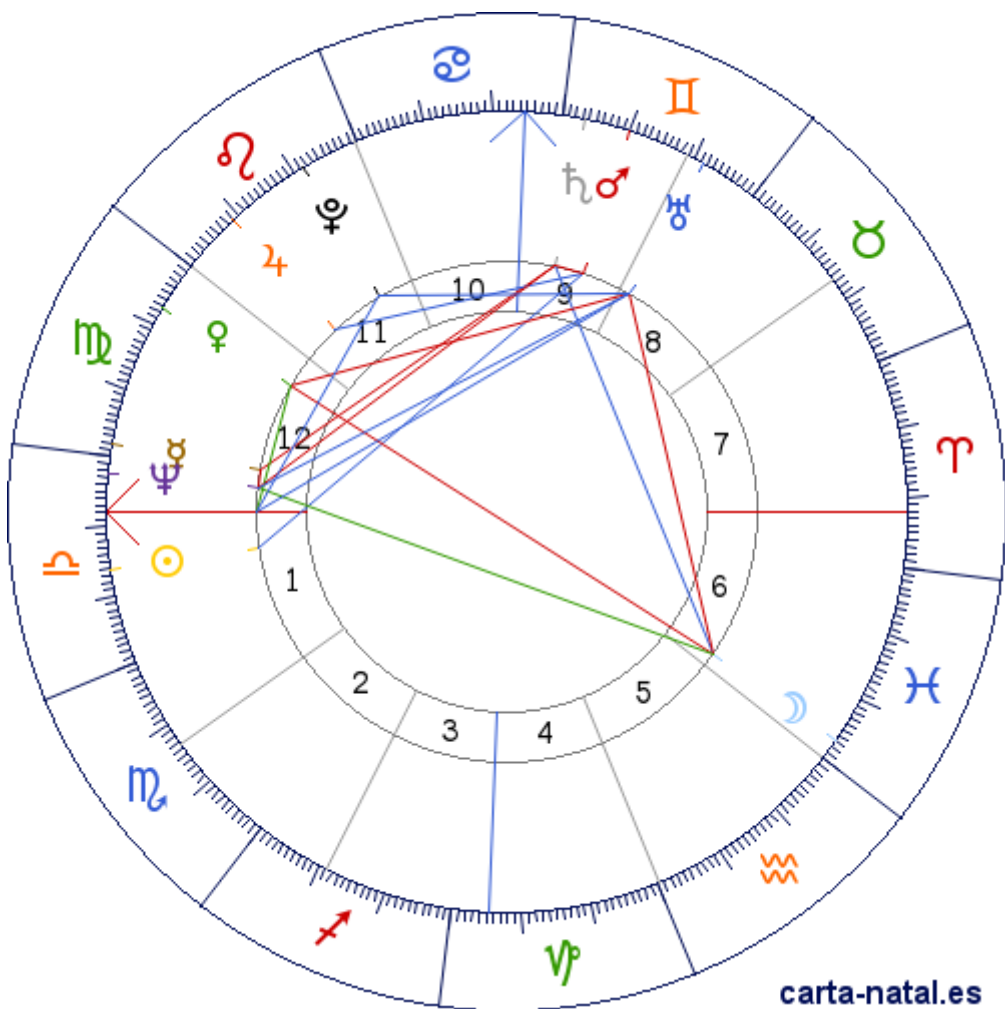

Carta natal

Arnaldo André

10/10/1943 05:00:00 (/04)

10/10/1943 09:00:00 UT

25:16:00S 57:19:00W

Tropical/geocéntrico

Carta eclíptica

Casas: Placidus

ARMC: 95°46'38.98704"

carta-natal.es

Generalidades

Casas (Placidus)

C 1 (AC)	♈	07°54'18"
C 2	♉	13°22'08"
C 3	♊	11°01'50"
C 4	♋	05°18'12"
C 5	♌	00°16'09"
C 6	♍	00°01'33"
C 7	♎	07°54'18"
C 8	♏	13°22'08"
C 9	♐	11°01'50"
C 10 (MC)	♑	05°18'12"
C 11	♒	00°16'09"
C 12	♓	00°01'33"

Planetas

☉	♈	16°11'11"	1
☾	♍	03°11'10"	6
♀	♎	28°14'18"	12
♀	♎	07°23'10"	12
♂	♏	20°04'46"	9
♃	♏	21°05'45"	11
♄	♏	26°37'53" <u>E</u>	9
♅	♏	08°34'43" <u>R</u>	8 » 9
♆	♏	02°20'20"	12
♇	♏	08°32'11"	11

Aspectos

☉	120°	♂	3.89° (A)
☾	180°	♀	4.2° (A)
☾	120°	♄	6.55° (S)
☾	90°	♅	5.39° (A)
☾	150°	♆	0.85° (S)
♀	90°	♄	1.61° (S)
♀	0°	♆	4.1° (A)
♀	90°	♅	1.19° (A)
♀	30°	AC	0.52° (S)
♂	60°	♃	1.02° (A)
♂	0°	♄	6.55° (A)
♄	90°	♆	5.71° (S)
♅	120°	♆	6.24° (A)
♅	60°	♀	0.04° (A)
♅	120°	AC	0.67° (A)