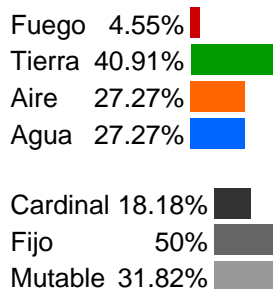

**Carta natal**

**Luis Fernando de Baviera**

22/10/1859 18:30:00 (LMT)  
22/10/1859 18:44:51 UT

40:25:07N 03:42:51W

Tropical/geocéntrico  
Carta eclíptica  
Casas: Placidus

ARMC: 308°09'58.10436"

carta-natal.es

Generalidades

**Casas (Placidus)**

C 1 (AC)	♈	28°15'47"
C 2	♌	23°06'36"
C 3	♍	13°56'0"
C 4	♎	05°47'30"
C 5	♏	03°15'28"
C 6	♐	11°45'59"
C 7	♑	28°15'47"
C 8	♒	23°06'36"
C 9	♓	13°56'0"
C 10 (MC)	♈	05°47'30"
C 11	♉	03°15'28"
C 12	♊	11°45'59"