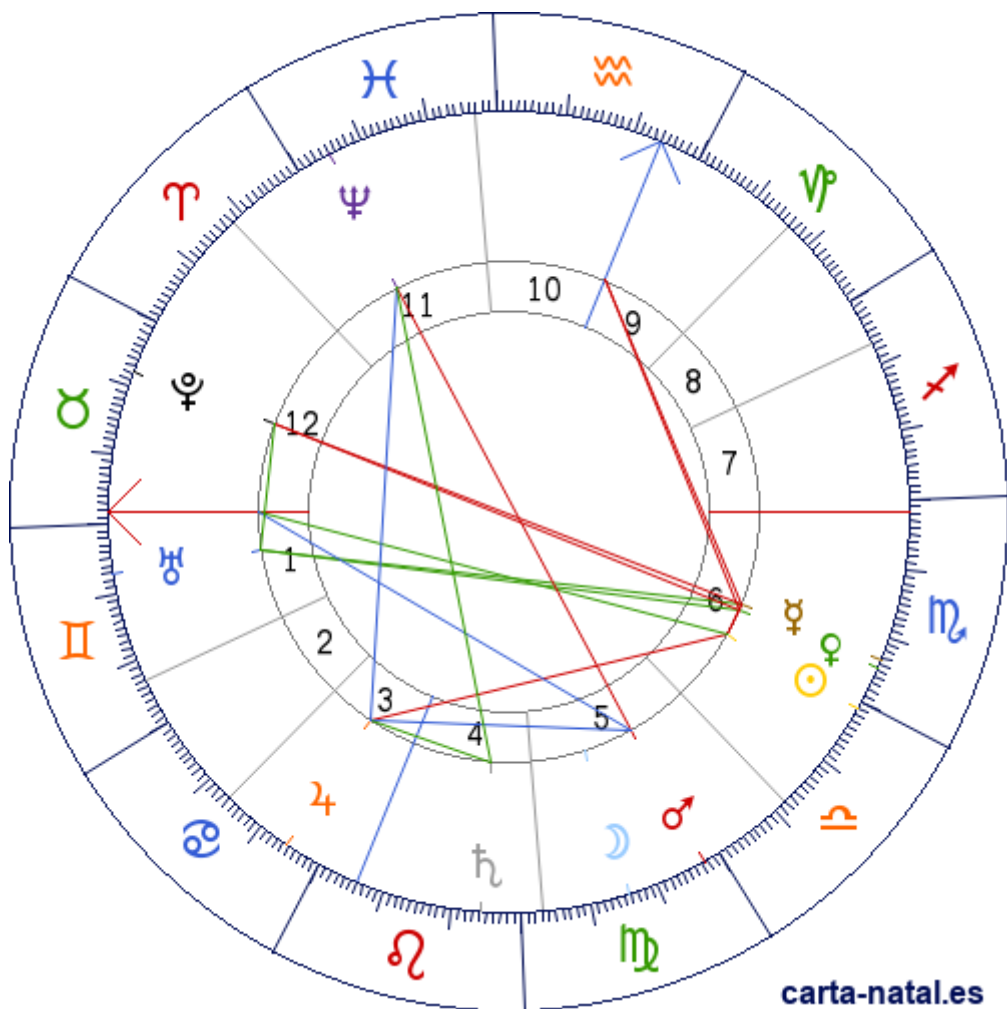

**Carta natal**

**Luis Fernando de Baviera**

22/10/1859 18:30:00 (LMT)  
22/10/1859 18:44:51 UT

40:25:07N 03:42:51W

Tropical/geocéntrico  
Carta eclíptica  
Casas: Placidus

ARMC: 308°09'58.10436"

carta-natal.es

Generalidades

**Casas (Placidus)**

C 1 (AC)	♈	28°15'47"
C 2	♌	23°06'36"
C 3	♍	13°56'0"
C 4	♎	05°47'30"
C 5	♏	03°15'28"
C 6	♐	11°45'59"
C 7	♑	28°15'47"
C 8	♒	23°06'36"
C 9	♓	13°56'0"
C 10 (MC)	♈	05°47'30"
C 11	♉	03°15'28"
C 12	♊	11°45'59"

**Planetas**

☉	♏	28°50'52"	6
☾	♋	15°46'08"	5
♀	♋	06°31'01"	6
♀	♋	05°17'54"	6
♂	♋	27°28'33"	5
♃	♍	24°34'21"	3
♄	♎	24°12'36"	4
♅	♌	07°06'11" <u>R</u>	1
♆	♈	24°53'07" <u>R</u>	11
♇	♈	07°42'31" <u>R</u>	12

**Aspectos**

☉	0°	♀	7.67° (S)
☉	0°	♀	6.45° (S)
☉	90°	♃	4.28° (S)
☉	150°	AC	0.58° (A)
♀	0°	♀	1.22° (S)
♀	150°	♅	0.59° (A)
♀	180°	♁	1.19° (A)
♀	90°	MC	0.73° (A)
♀	150°	♅	1.8° (A)
♀	180°	♁	2.41° (A)
♀	90°	MC	0.49° (S)
♂	60°	♃	2.9° (S)
♂	180°	♆	2.59° (S)
♂	120°	AC	0.79° (S)
♃	30°	♄	0.36° (A)