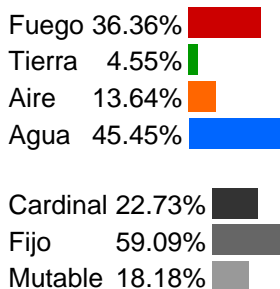

Carta natal

Israel Regardie

17/11/1907 06:10:00 (GMT)
17/11/1907 06:10:00 UT

51:30:31N 00:07:33W

Tropical/geocéntrico
Carta eclíptica
Casas: Placidus

ARMC: 147°31'42.75984"

carta-natal.es

Generalidades

Casas (Placidus)

C 1 (AC)	♏	10°21'06"
C 2	♏	09°04'26"
C 3	♏	15°42'51"
C 4	♏	25°15'08"
C 5	♏	27°43'14"
C 6	♏	21°55'30"
C 7	♏	10°21'06"
C 8	♏	09°04'26"
C 9	♏	15°42'51"
C 10 (MC)	♏	25°15'08"
C 11	♏	27°43'14"
C 12	♏	21°55'30"