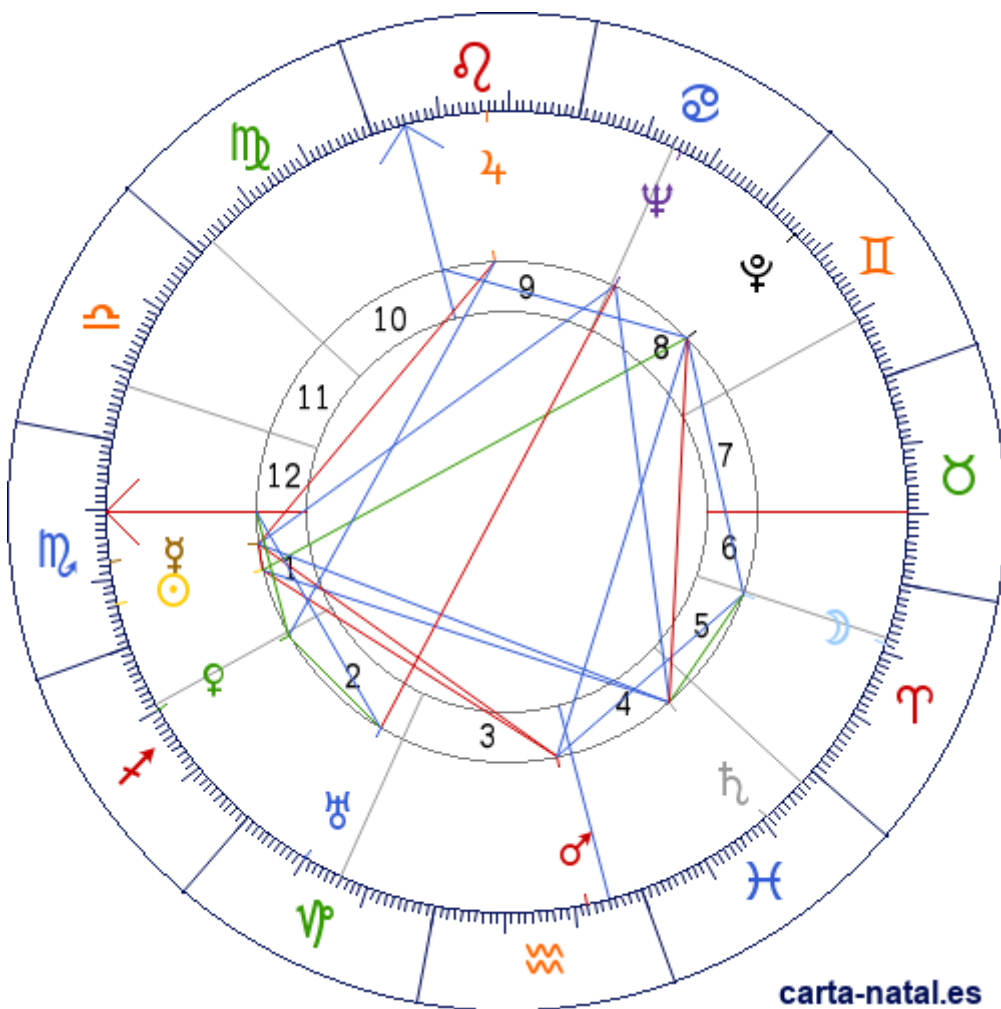

Carta natal

Israel Regardie

17/11/1907 06:10:00 (GMT)
17/11/1907 06:10:00 UT

51:30:31N 00:07:33W

Tropical/geocéntrico
Carta eclíptica
Casas: Placidus

ARMC: 147°31'42.75984"

carta-natal.es

Generalidades

Casas (Placidus)

C 1 (AC)	♏	10°21'06"
C 2	♏	09°04'26"
C 3	♏	15°42'51"
C 4	♏	25°15'08"
C 5	♏	27°43'14"
C 6	♏	21°55'30"
C 7	♏	10°21'06"
C 8	♏	09°04'26"
C 9	♏	15°42'51"
C 10 (MC)	♏	25°15'08"
C 11	♏	27°43'14"
C 12	♏	21°55'30"

Planetas

☉	♏	23°44'46"	1
☽	♏	21°02'33"	5 » 6
♀	♏	17°29'09" <u>R</u>	1
♀	♏	09°56'52"	2
♂	♏	21°54'50"	3 » 4
♃	♏	13°18'02"	9
♄	♏	20°44'21" <u>E</u>	4
♅	♏	10°09'49"	2
♆	♏	14°39'12" <u>R</u>	8 » 9
♇	♏	24°20'15" <u>R</u>	8

Aspectos

☉	0°	♀	6.26° (S)
☉	90°	♂	1.83° (S)
☉	120°	♄	3.01° (S)
☉	150°	♇	0.59° (A)
☽	60°	♂	0.87° (A)
☽	30°	♄	0.3° (S)
☽	60°	♇	3.3° (A)
♀	90°	♂	4.43° (S)
♀	90°	♃	4.19° (A)
♀	120°	♄	3.25° (S)
♀	120°	♆	2.83° (A)
♀	120°	♃	3.35° (A)
♀	30°	♅	0.22° (A)
♀	30°	AC	0.4° (S)
♂	120°	♇	2.42° (A)