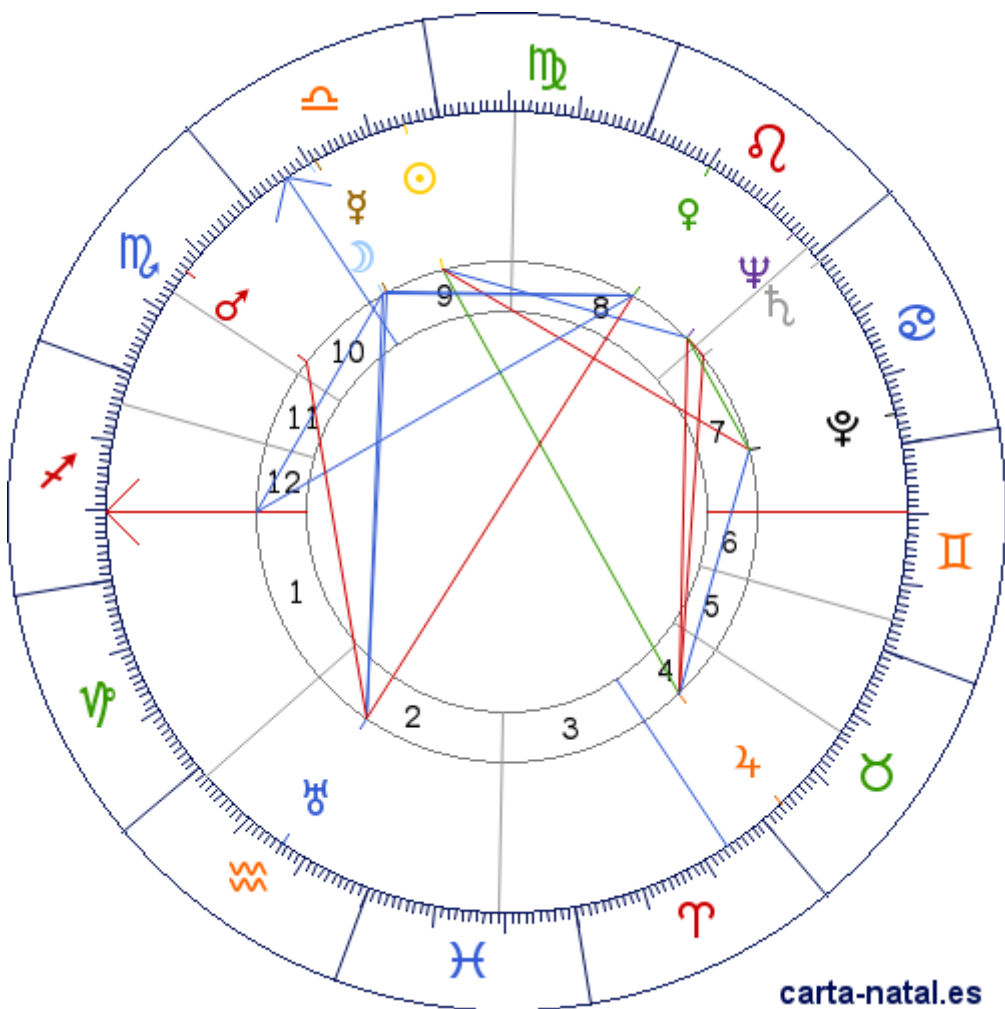

**Carta natal**

**Peter Finch**

28/09/1916 14:00:00 (BST)

28/09/1916 13:00:00 UT

51:30:03N 00:11:30W

Tropical/geocéntrico

Carta eclíptica

Casas: Placidus

ARMC: 201°46'39.43812"

carta-natal.es

Generalidades

**Casas (Placidus)**

C 1 (AC)	♈	20°13'32"
C 2	♌	01°34'12"
C 3	♍	19°04'32"
C 4	♎	23°31'58"
C 5	♏	16°46'52"
C 6	♐	04°27'52"
C 7	♐	20°13'32"
C 8	♑	01°34'12"
C 9	♒	19°04'32"
C 10 (MC)	♈	23°31'58"
C 11	♉	16°46'52"
C 12	♈	04°27'52"

**Planetas**

☉	♎	05°03'35"	9
☾	♎	19°51'04"	9 » 10
♀	♎	18°48'0"R	9
♀	♏	19°47'41"	8
♂	♎	13°24'21"	10 » 11
♃	♏	03°32'09"R	4
♄	♌	28°49'12"	7 » 8
♅	♌	16°05'05"R	2
♆	♏	04°27'00"	8
♁	♌	04°24'43"E	7

**Aspectos**