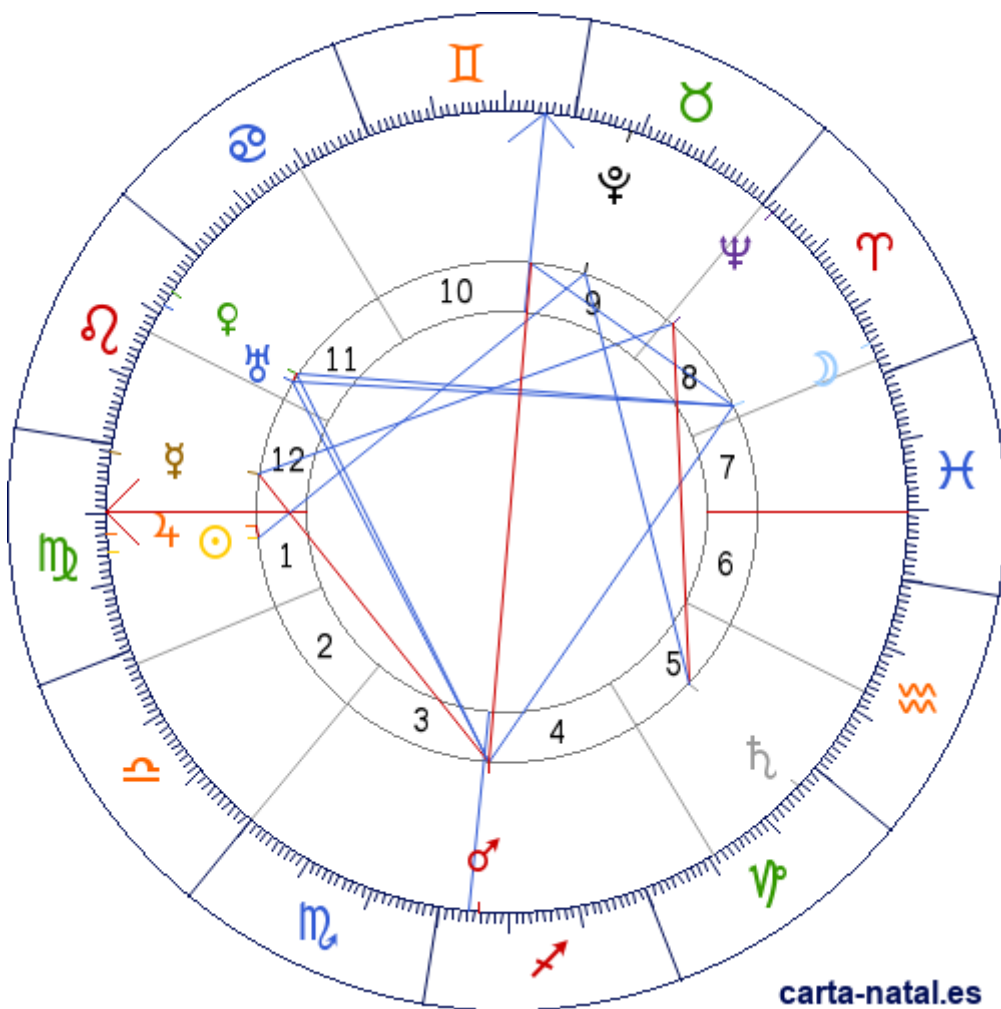

**Carta natal**

**Alfred Jarry**

08/09/1873 05:00:00 (LMT)

08/09/1873 05:03:04 UT

48:04:00N 00:46:00W

Tropical/geocéntrico

Carta eclíptica

Casas: Placidus

ARMC: 62°19'53.86224"

carta-natal.es

Generalidades

**Casas (Placidus)**

C 1 (AC)	♌	09°42'15"
C 2	♍	01°55'21"
C 3	♎	00°03'46"
C 4	♏	04°18'49"
C 5	♐	10°47'38"
C 6	♑	13°03'02"
C 7	♒	09°42'15"
C 8	♓	01°55'21"
C 9	♈	00°03'46"
C 10 (MC)	♉	04°18'49"
C 11	♊	10°47'38"
C 12	♋	13°03'02"

**Planetas**

☉	♌	15°34'54"	1
☾	♌	04°34'26"	8
♀	♌	01°03'05"	12
♀	♌	06°28'24"	11
♂	♌	05°42'17"	4
♃	♌	12°51'36"	1
♅	♐	26°29'17" <u>R</u>	5
♁	♌	08°34'53"	11
♃	♓	28°12'20" <u>R</u>	8 » 9
♃	♈	21°42'44" <u>R</u>	9

**Aspectos**

☉	0°	♃	2.72° (S)
☉	120°	♀	6.13° (A)
☾	120°	♀	1.9° (A)
☾	120°	♂	1.13° (A)
☾	120°	♁	4.01° (A)
☾	60°	MC	0.26° (A)
♀	90°	♂	4.65° (A)
♀	120°	♃	2.85° (S)
♀	120°	♂	0.77° (S)
♀	0°	♁	2.11° (A)
♂	120°	♁	2.88° (A)
♂	180°	MC	1.39° (A)
♅	90°	♃	1.72° (S)
♅	120°	♀	4.78° (A)