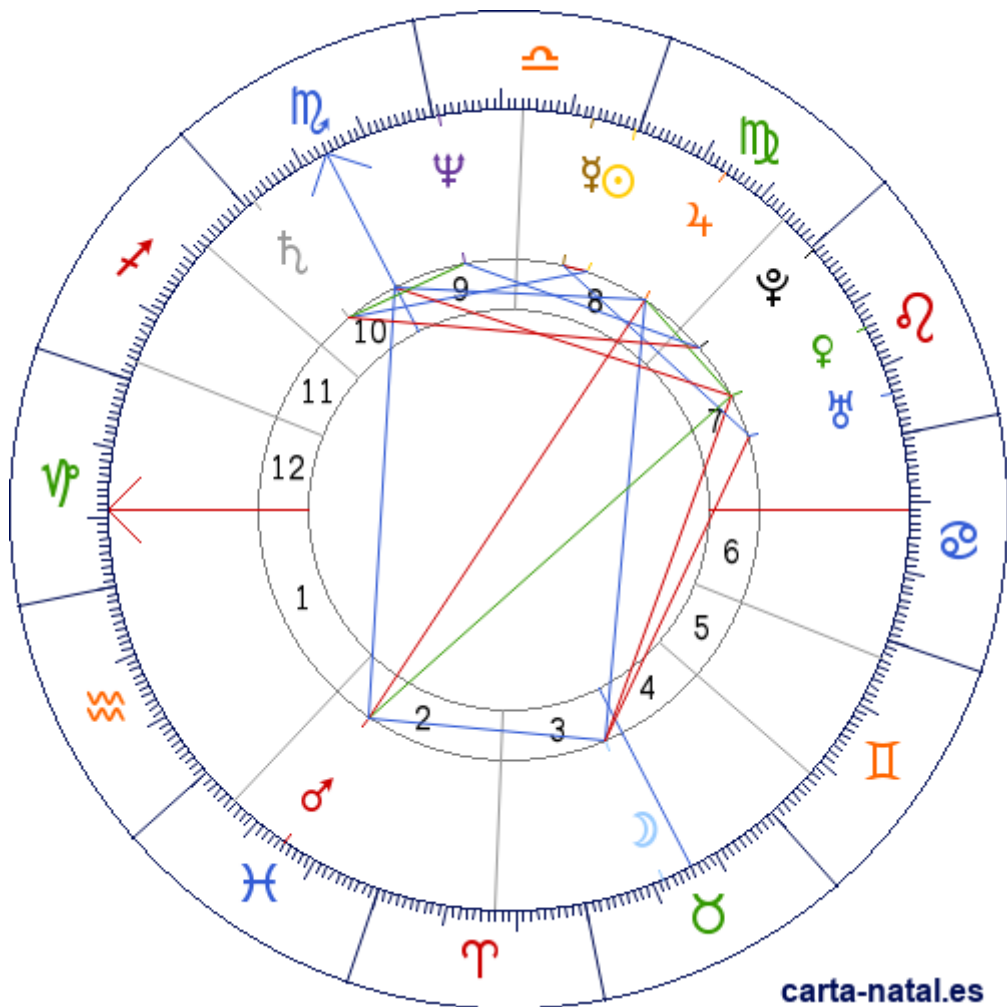

**Carta natal**

**Paolo Rossi**

23/09/1956 15:00:00 (CET)

23/09/1956 14:00:00 UT

43:53:03N 11:05:27E

Tropical/geocéntrico

Carta eclíptica

Casas: Placidus

ARMC: 223°28'51.46176"

carta-natal.es

Generalidades

Fuego 18.18%

Tierra 31.82%

Aire 27.27%

Agua 22.73%

Cardinal 40.91%

**Planetas**

☉	♏	00°30'23"	8
☾	♋	11°27'25"	3
♀	♏	06°39'59" <u>R</u>	8
♀	♏	16°01'15"	7
♂	♉	14°58'56" <u>R</u>	2
♃	♎	16°09'49"	8
♄	♏	28°28'57"	10
♅	♏	05°54'17"	7
♆	♏	29°04'24"	9
♇	♏	29°20'05"	7

**Aspectos**