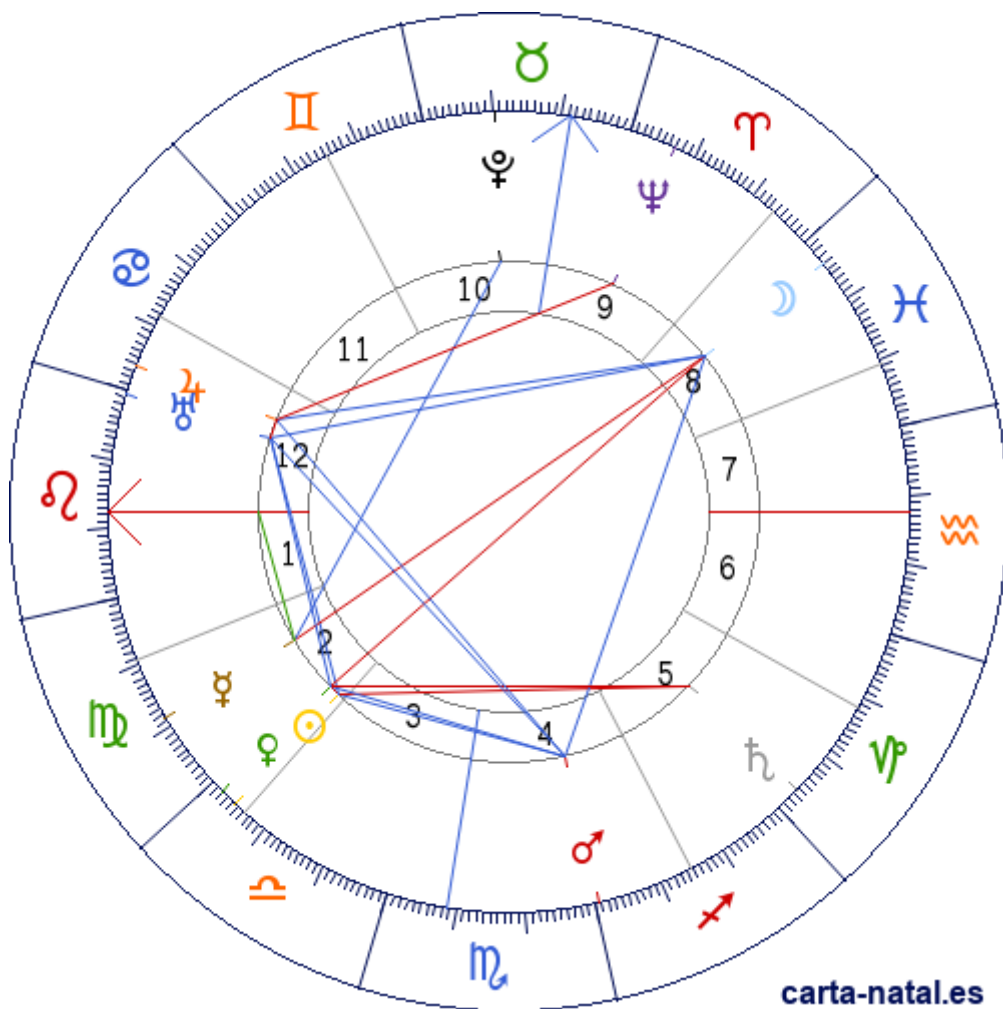

**Carta natal**

**Grazia Deledda**

28/09/1871 02:00:00 (LMT)

28/09/1871 01:22:41 UT

40:19:16N 09:19:47E

Tropical/geocéntrico

Carta eclíptica

Casas: Placidus

ARMC: 36°23'5.09496"

carta-natal.es

Generalidades

Fuego 31.82%

Tierra 27.27%

Aire 22.73%

Agua 18.18%

Cardinal 36.36%

Fijo 31.82%

Mutable 31.82%

**Casas (Placidus)**

C 1 (AC) ♈ 17°36'42"

C 2 ♋ 09°24'19"

C 3 ♌ 06°11'46"

C 4 ♍ 08°46'21"

C 5 ♎ 14°34'56"

♆ ♒ 23°09'42"R 9

♇ ♓ 19°37'46"R 10

**Aspectos**

☉ 0° ♀ 2.54° (S)

☉ 60° ♂ 3.92° (S)

☉ 90° ♃ 0.86° (S)

☉ 60° ♄ 3.96° (S)

☾ 180° ♀ 7.54° (S)