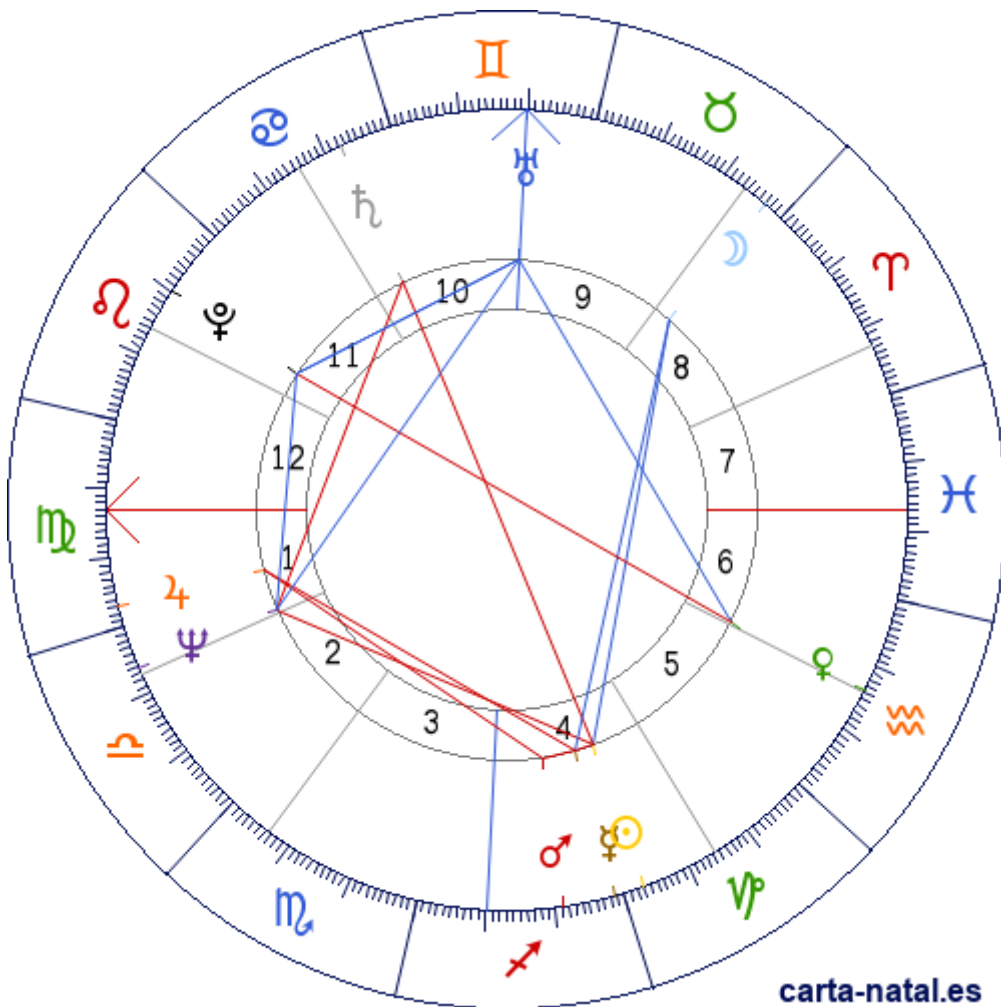

Carta natal

Juan Trigo

24/12/1944 23:12:00 (CET)

24/12/1944 22:12:00 UT

41:23:20N 02:09:32E

Tropical/geocéntrico

Carta eclíptica

Casas: Placidus

ARMC: 68°27'54.05724"

carta-natal.es

Generalidades

Casas (Placidus)

C 1 (AC)	♈	13°02'43"
C 2	♉	07°20'59"
C 3	♊	06°39'00"
C 4	♋	10°05'52"
C 5	♌	14°25'32"
C 6	♍	15°49'31"
C 7	♎	13°02'43"
C 8	♏	07°20'59"
C 9	♐	06°39'00"
C 10 (MC)	♑	10°05'52"
C 11	♒	14°25'32"
C 12	♓	15°49'31"

Planetas

☉	♋	03°00'42"	4
☾	♏	02°50'12"	8 » 9
☿	♋	28°43'16" <u>R</u>	4
♀	♍	16°14'37"	6
♂	♋	21°11'48"	4
♃	♈	26°58'08"	1
♄	♒	07°39'22" <u>R</u>	10
♅	♑	10°13'44" <u>R</u>	10
♆	♒	06°22'44"	1 » 2
♇	♒	09°51'29" <u>R</u>	11

Aspectos

☉	120°	☾	0.18° (A)
☉	0°	♀	4.29° (S)
☉	180°	♄	4.64° (A)
☉	90°	♅	3.37° (A)
☾	120°	♀	4.12° (S)
♀	0°	♂	7.52° (A)
♀	90°	♃	1.75° (A)
♀	120°	♅	6.01° (S)
♀	180°	♆	6.39° (S)
♂	90°	♃	5.77° (A)
♄	90°	♅	1.28° (A)
♅	120°	♅	3.85° (A)
♅	60°	♆	0.37° (A)
♅	0°	MC	0.13° (A)
♅	60°	♆	3.48° (A)