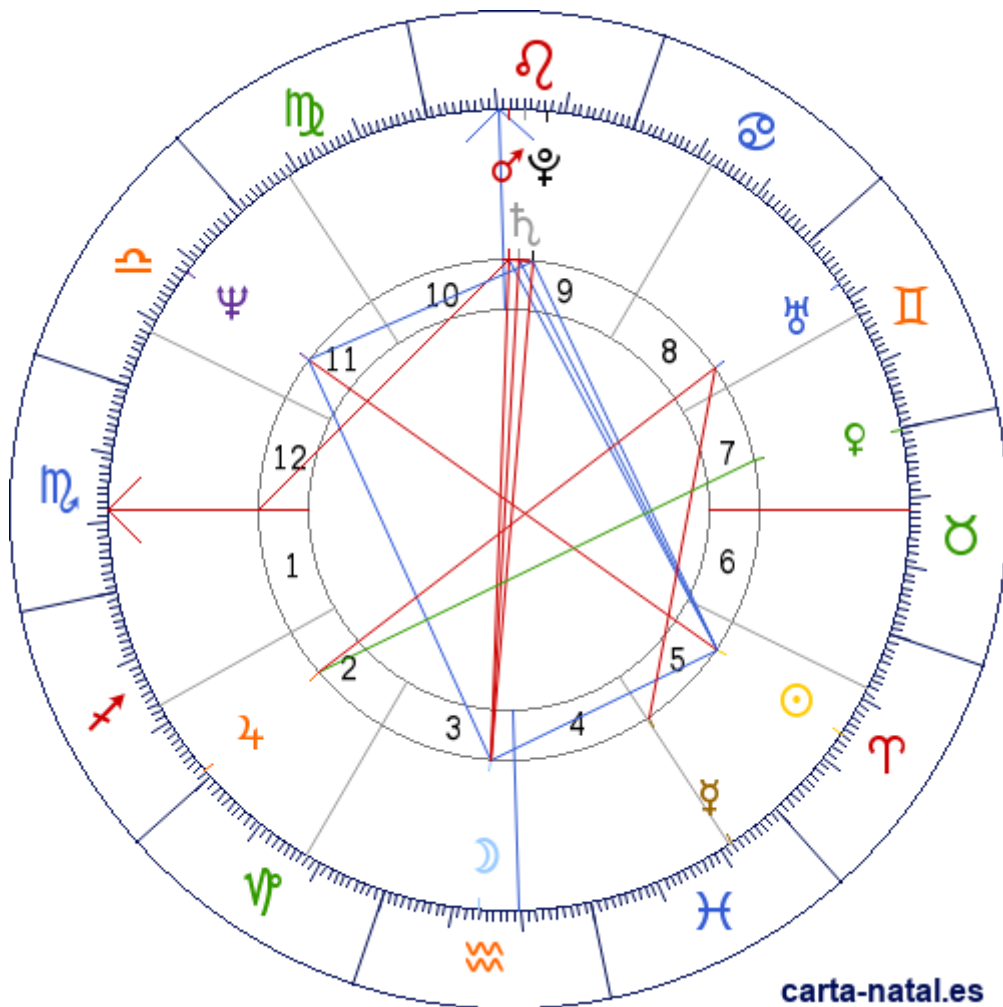

**Carta natal**

**Carlos Salinas de Gortari**

03/04/1948 21:15:00 (CST)

04/04/1948 03:15:00 UT

19:25:42N 99:07:40W

Tropical/geocéntrico

Carta eclíptica

Casas: Placidus

ARMC: 141°58'15.72456"

carta-natal.es

Generalidades

Fuego 45.45%

Tierra 9.09%

Aire 22.73%

Agua 22.73%

Cardinal 18.18%