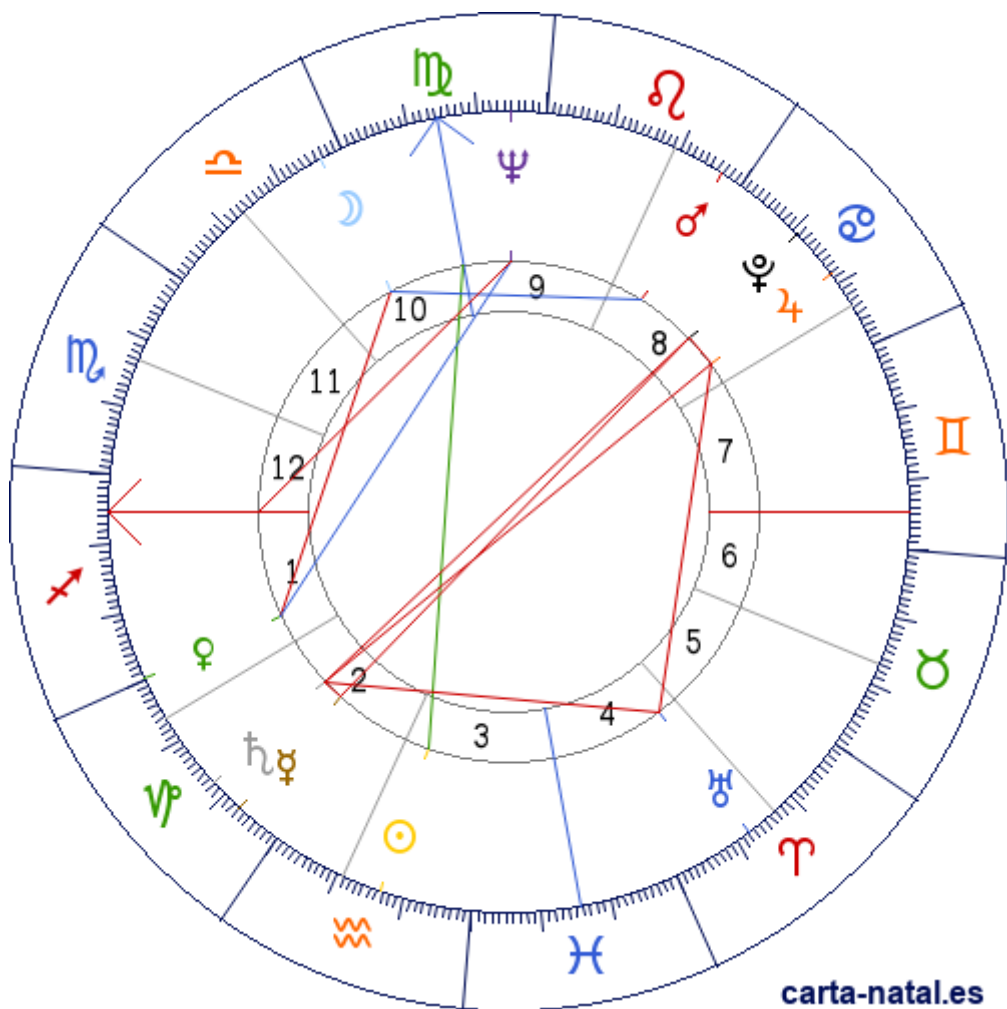

Carta natal

Rip Torn

06/02/1931 02:35:00 (CST)

06/02/1931 08:35:00 UT

31:05:54N 97:20:34W

Tropical/geocéntrico

Carta eclíptica

Casas: Placidus

ARMC: 166°55'30.75564"

carta-natal.es

Generalidades

Fuego 36.36%

Tierra 27.27%

Aire 27.27%

Agua 9.09%

Cardinal 40.91%

Aspectos

☉	150°	MC	0.81° (A)
☾	90°	♀	3.64° (S)
☾	60°	♂	0.27° (S)
♀	0°	♃	5.12° (S)
♀	180°	♁	3.77° (S)
♀	120°	♆	5.06° (A)
♃	180°	♄	6.11° (S)
♃	90°	♅	0.56° (S)
♃	0°	♁	7.45° (S)
♃	90°	♅	5.55° (S)
♃	180°	♁	1.35° (A)
♆	90°	AC	0.43° (S)