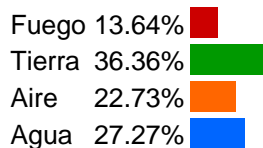

Carta natal

Ramón Serrano Súñer

12/09/1901 01:30:00 (WET)  
12/09/1901 01:30:00 UT

37:36:00N 00:59:00W

Tropical/geocéntrico  
Carta eclíptica  
Casas: Placidus

ARMC: 11°52'52.28472"

carta-natal.es

Generalidades

Casas (Placidus)

C 1 (AC)	♈	26°50'53"
C 2	♉	17°40'47"
C 3	♊	12°17'45"
C 4	♋	12°54'59"
C 5	♌	19°01'03"
C 6	♍	25°15'39"
C 7	♎	26°50'53"
C 8	♏	17°40'47"
C 9	♐	12°17'45"
C 10 (MC)	♑	12°54'59"
C 11	♒	19°01'03"
C 12	♓	25°15'39"