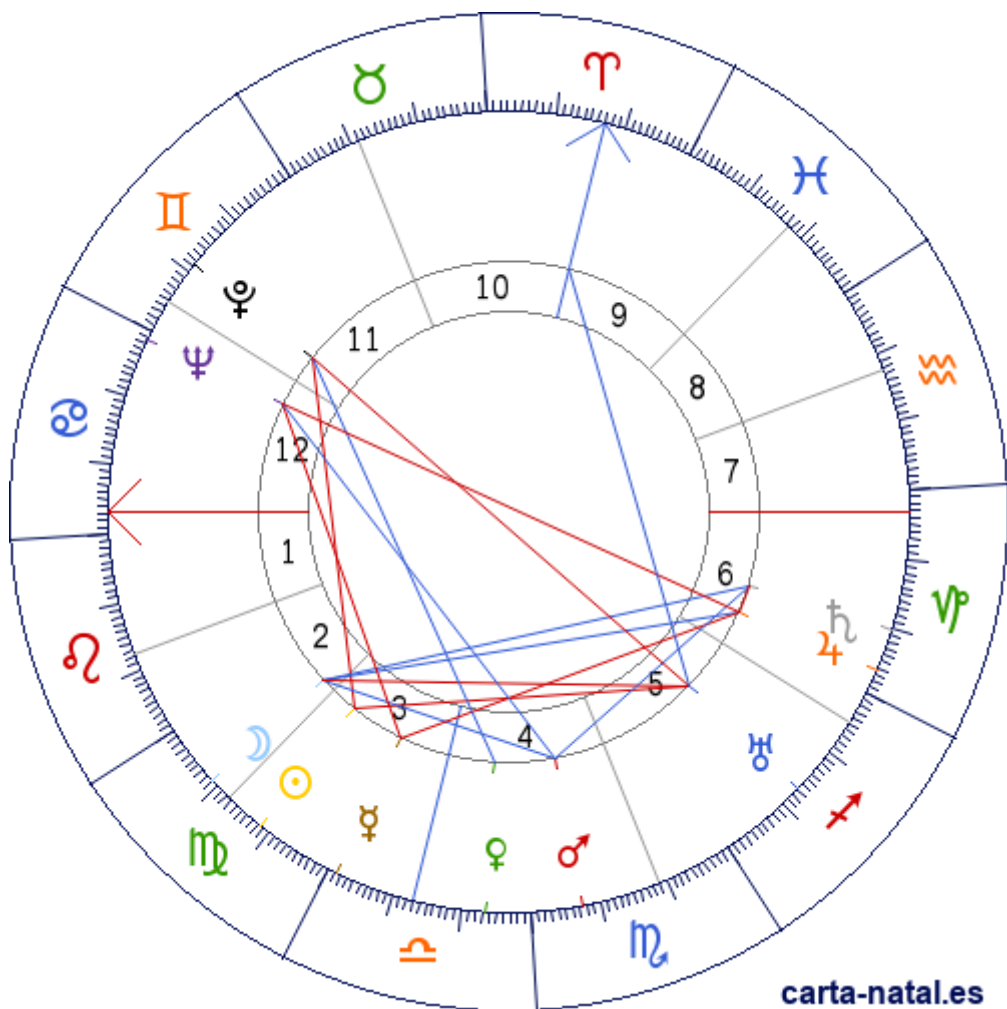

Carta natal

Ramón Serrano Súñer

12/09/1901 01:30:00 (WET)  
12/09/1901 01:30:00 UT

37:36:00N 00:59:00W

Tropical/geocéntrico  
Carta eclíptica  
Casas: Placidus

ARMC: 11°52'52.28472"

carta-natal.es

Generalidades

Casas (Placidus)

C 1 (AC)	♈	26°50'53"
C 2	♉	17°40'47"
C 3	♊	12°17'45"
C 4	♋	12°54'59"
C 5	♌	19°01'03"
C 6	♍	25°15'39"
C 7	♎	26°50'53"
C 8	♏	17°40'47"
C 9	♐	12°17'45"
C 10 (MC)	♑	12°54'59"
C 11	♒	19°01'03"
C 12	♓	25°15'39"

Planetas

☉	♊	18°34'48"	3
☾	♊	09°00'14"	2 » 3
☿	♈	01°20'06"	3
♀	♈	23°31'05"	4
♂	♌	07°29'20"	4
♃	♎	03°27'27"	6
♅	♎	09°47'26" <u>E</u>	6
♁	♏	13°03'27"	5
♆	♈	01°20'35"	12
♇	♉	18°41'12" <u>E</u>	11

Aspectos

☉	90°	♁	5.52° (S)
☉	90°	♀	0.11° (A)
☾	60°	♂	1.52° (S)
☾	120°	♃	5.55° (S)
☾	120°	♅	0.79° (A)
☾	90°	♁	4.05° (A)
♀	90°	♃	2.12° (A)
♀	90°	♆	0.01° (A)
♀	120°	♀	4.83° (S)
♂	60°	♅	2.3° (A)
♂	120°	♆	6.15° (S)
♃	0°	♅	6.33° (A)
♃	180°	♆	2.11° (S)
♁	180°	♀	5.63° (A)
♁	120°	MC	0.14° (A)