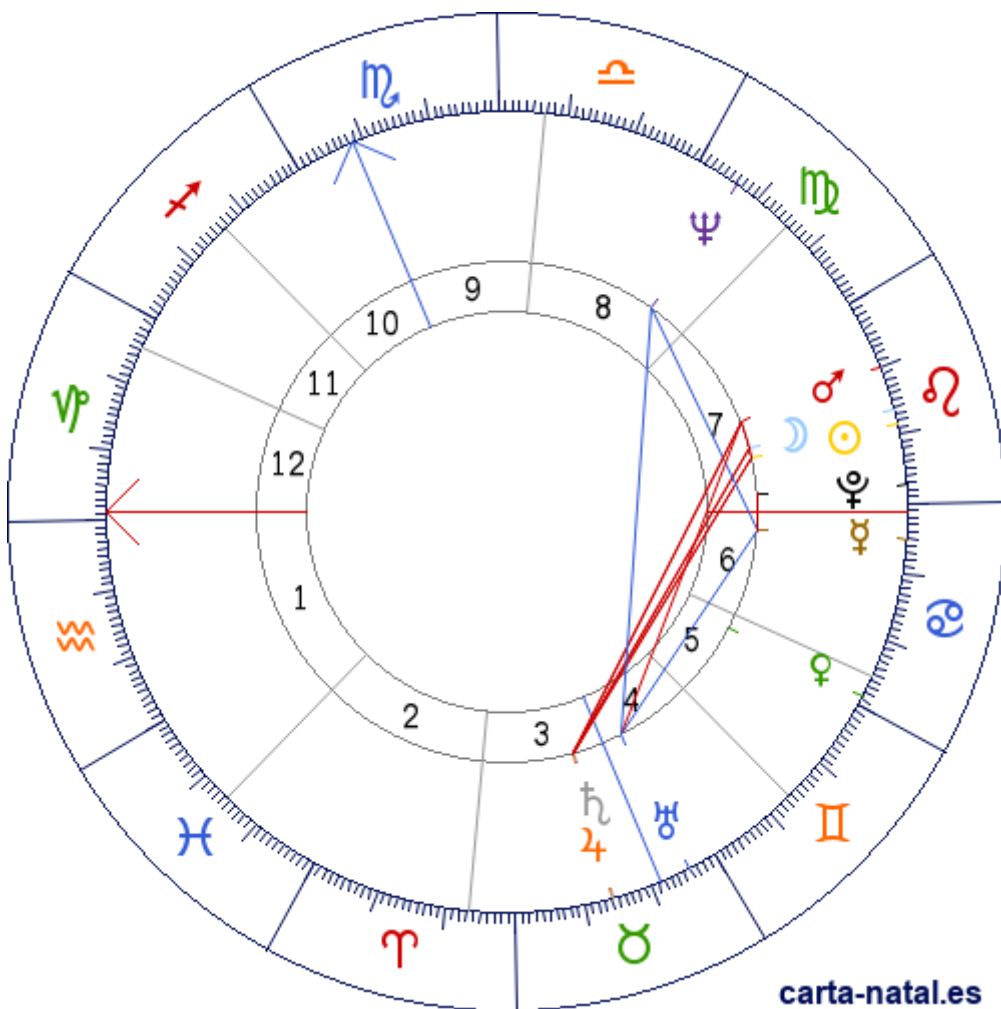

Carta natal

Martin Sheen

03/08/1940 20:03:00 (EDT)

04/08/1940 00:03:00 UT

39:45:32N 84:11:30W

Tropical/geocéntrico

Carta eclíptica

Casas: Placidus

ARMC: 228°58'3.61092"

carta-natal.es

Generalidades

Fuego 40.91%

Tierra 31.82%

Aire 0%

Agua 27.27%

Cardinal 31.82%

Planetas

☉	♏	11°27'14"	7
☾	♏	13°39'32"	7
♃	♎	24°54'13"	6 » 7
♀	♎	01°24'02"	5 » 6
♂	♏	20°03'03"	7
♄	♌	14°05'01"	3
♅	♌	14°18'28"	3
♁	♌	25°49'02"	4
♆	♎	23°41'17"	8
♇	♏	02°44'36"	7

Aspectos

☉	0°	☾	2.2° (S)
☉	90°	♄	2.63° (A)
☉	90°	♅	2.85° (A)
☾	0°	♂	6.39° (A)
☾	90°	♄	0.42° (A)
☾	90°	♅	0.65° (A)
♀	60°	♁	0.91° (A)
♀	60°	♆	1.22° (S)
♀	0°	♇	7.84° (A)
♂	90°	♄	5.97° (S)
♂	90°	♅	5.74° (S)
♂	90°	♁	5.77° (A)
♄	0°	♅	0.22° (A)
♁	120°	♆	2.13° (A)