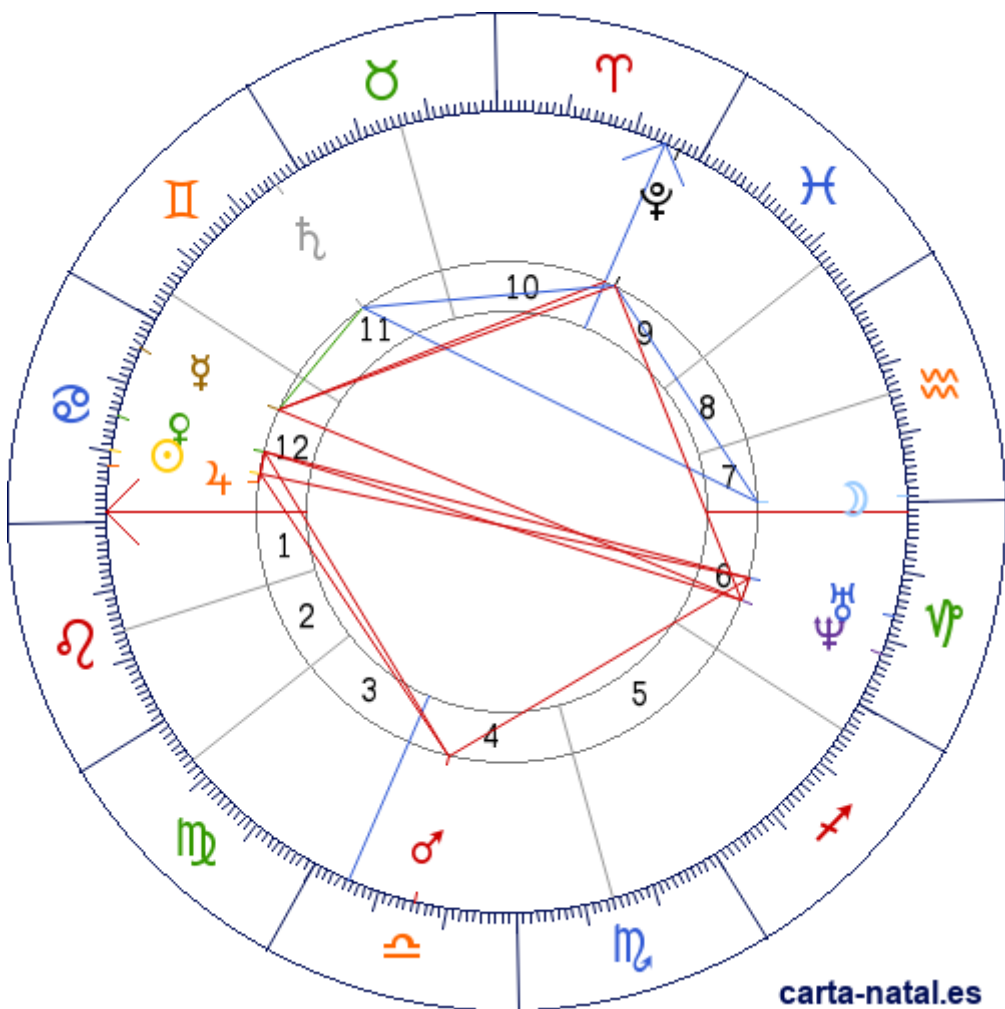

**Carta natal**

**Eugène Boudin**

12/07/1824 05:00:00 (LMT)

12/07/1824 04:59:04 UT

49:25:11N 00:13:59E

Tropical/geocéntrico

Carta eclíptica

Casas: Placidus

ARMC: 04°58'22.68156"

carta-natal.es

Generalidades

**Casas (Placidus)**

C 1 (AC)	♈	28°39'12"
C 2	♉	15°40'54"
C 3	♊	06°47'53"
C 4	♈	05°25'07"
C 5	♎	13°58'44"
C 6	♏	25°35'18"
C 7	♍	28°39'12"
C 8	♌	15°40'54"
C 9	♊	06°47'53"
C 10 (MC)	♈	05°25'07"
C 11	♎	13°58'44"
C 12	♏	25°35'18"

**Planetas**

☉	♈	19°42'22"	12
☾	♌	01°00'55"	7
☿	♈	04°35'43"	12
♀	♈	14°53'12"	12
♂	♈	15°13'51"	4
♃	♈	21°57'25"	12
♄	♈	03°52'07"	11
♅	♍	13°33'49" <u>R</u>	6
♆	♍	07°55'29" <u>R</u>	6
♇	♈	03°10'24" <u>R</u>	9 » 10

♃	60°	♍	0.7° (S)
♅	0°	♋	5.64° (A)
♁	90°	♍	4.75° (A)