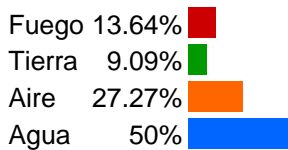

ARMC: 04°58'22.68156"

carta-natal.es

Generalidades

**Casas (Placidus)**

C 1 (AC)	♈	28°39'12"
C 2	♉	15°40'54"
C 3	♊	06°47'53"
C 4	♈	05°25'07"
C 5	♎	13°58'44"
C 6	♏	25°35'18"
C 7	♍	28°39'12"
C 8	♌	15°40'54"
C 9	♊	06°47'53"
C 10 (MC)	♈	05°25'07"
C 11	♎	13°58'44"
C 12	♏	25°35'18"