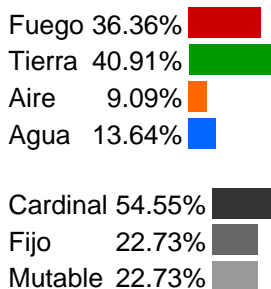

**Carta natal**

**Renato Rascel**

28/04/1912 04:30:00 (CET)  
28/04/1912 03:30:00 UT

45:04:14N 07:41:13E

Tropical/geocéntrico  
Carta eclíptica  
Casas: Placidus

ARMC: 275°55'32.45988"

carta-natal.es

Generalidades

**Casas (Placidus)**

C 1 (AC)	♈	11°22'03"
C 2	♉	21°03'30"
C 3	♊	15°25'13"
C 4	♋	05°26'21"
C 5	♌	26°24'42"
C 6	♍	24°25'06"
C 7	♎	11°22'03"
C 8	♏	21°03'30"
C 9	♐	15°25'13"
C 10 (MC)	♑	05°26'21"
C 11	♒	26°24'42"
C 12	♓	24°25'06"