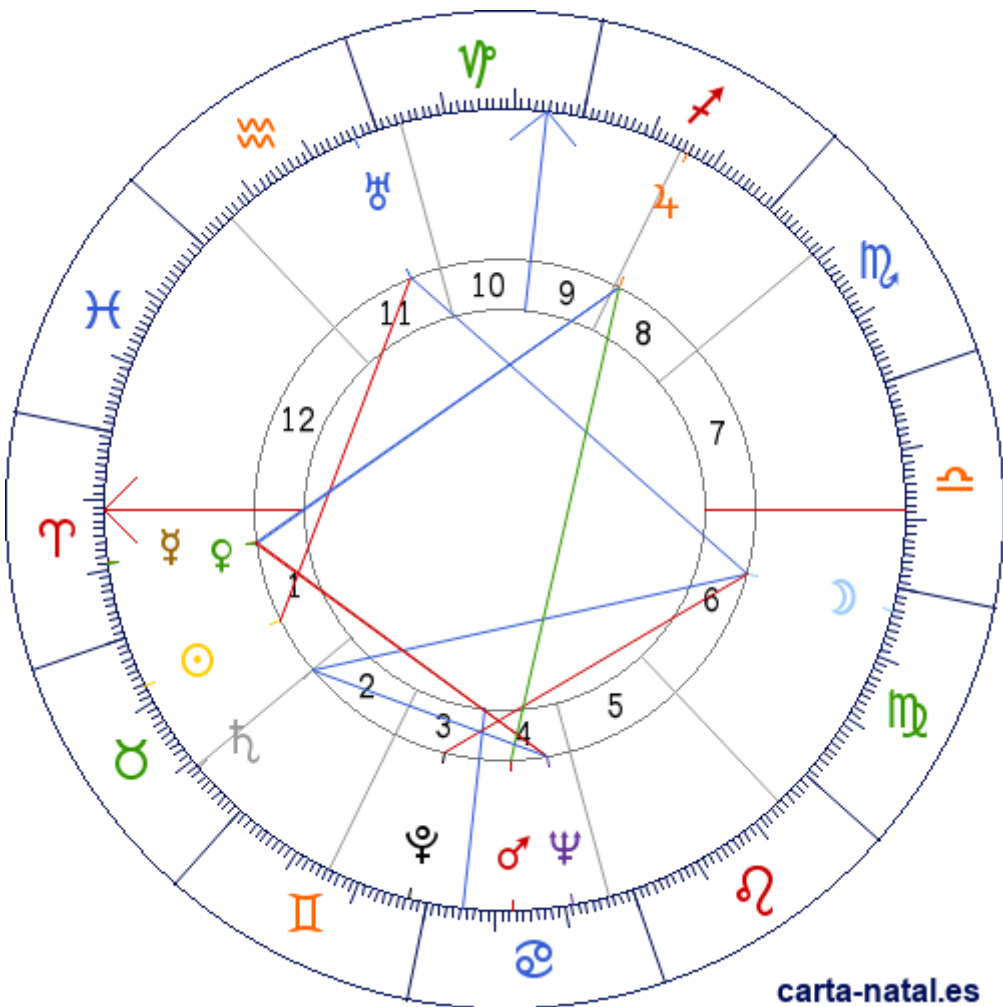

**Carta natal**

**Renato Rascel**

28/04/1912 04:30:00 (CET)  
28/04/1912 03:30:00 UT

45:04:14N 07:41:13E

Tropical/geocéntrico  
Carta eclíptica  
Casas: Placidus

ARMC: 275°55'32.45988"

carta-natal.es

Generalidades

**Casas (Placidus)**

C 1 (AC)	♈	11°22'03"
C 2	♉	21°03'30"
C 3	♊	15°25'13"
C 4	♋	05°26'21"
C 5	♌	26°24'42"
C 6	♍	24°25'06"
C 7	♎	11°22'03"
C 8	♏	21°03'30"
C 9	♐	15°25'13"
C 10 (MC)	♑	05°26'21"
C 11	♒	26°24'42"
C 12	♓	24°25'06"

**Planetas**

☉	♈	07°28'33"	1
☾	♎	26°43'14"	6
☿	♈	18°54'15"E	1
♀	♈	19°02'47"	1
♂	♋	12°32'56"	4
♃	♐	14°18'57"R	8 » 9
♄	♈	21°23'36"	2
♅	♈	03°25'02"	11
♆	♋	21°11'01"	4
♇	♉	27°21'25"	3

**Aspectos**

☉	90°	♈	4.06° (S)
☾	120°	♋	5.33° (S)
☾	120°	♈	6.7° (A)
☾	90°	♀	0.64° (A)
♀	0°	♀	0.14° (S)
♀	120°	♃	4.59° (S)
♀	90°	♅	2.28° (S)
♀	120°	♃	4.73° (S)
♀	90°	♅	2.14° (A)
♂	150°	♃	1.77° (A)
♄	60°	♅	0.21° (S)