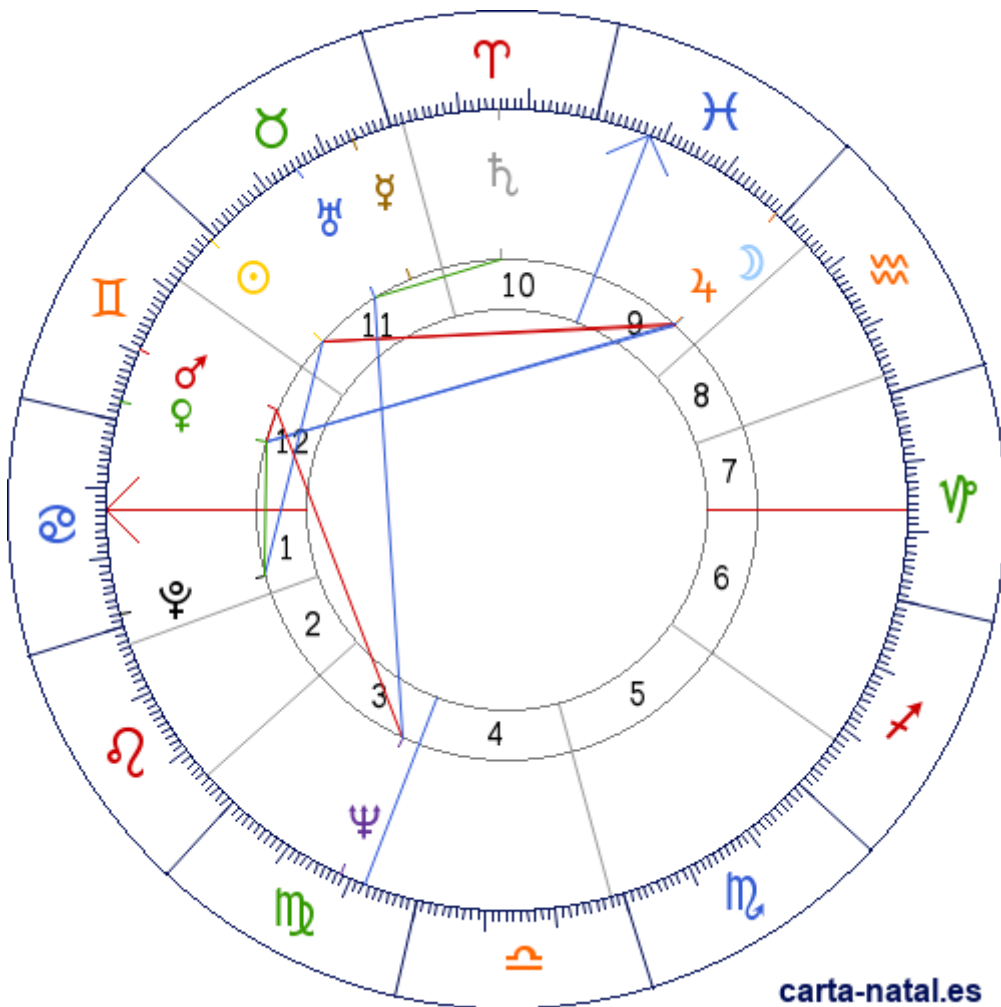

Carta natal

Richard Benjamin

22/05/1938 08:30:00 (EDT)

22/05/1938 12:30:00 UT

40:42:51N 74:00:21W

Tropical/geocéntrico

Carta eclíptica

Casas: Placidus

ARMC: 352°58'13.86984"

carta-natal.es

Generalidades

Casas (Placidus)

C 1 (AC)	♌	13°03'17"
C 2	♍	02°34'50"
C 3	♍	24°35'43"
C 4	♎	22°20'42"
C 5	♏	28°07'33"
C 6	♐	08°03'22"
C 7	♑	13°03'17"
C 8	♒	02°34'50"
C 9	♒	24°35'43"
C 10 (MC)	♈	22°20'42"
C 11	♉	28°07'33"
C 12	♊	08°03'22"

Planetas

☉	♋	00°44'52"	11
☾	♋	00°42'10"	9
♀	♋	05°33'37"	11
♁	♋	27°24'38"	12
♃	♋	19°36'25"	12
♄	♋	00°50'20"	9
♅	♋	14°16'34"	10
♆	♋	14°42'10"	11
♇	♎	18°22'42"R	3 » 4
♈	♌	28°12'16"	1

Aspectos

☉	90°	☾	0.04° (A)
☉	90°	♄	0.09° (A)
☉	60°	♀	2.54° (S)
☾	120°	♀	3.29° (S)
☾	0°	♄	0.14° (A)
♀	0°	♁	7.8° (S)
♀	120°	♄	3.43° (A)
♀	30°	♀	0.79° (A)
♁	90°	♃	1.23° (S)
♃	30°	♆	0.43° (A)
♆	120°	♃	3.68° (A)