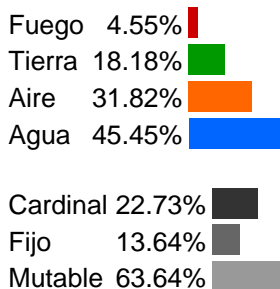

Carta natal

Richard Benjamin

22/05/1938 08:30:00 (EDT)

22/05/1938 12:30:00 UT

40:42:51N 74:00:21W

Tropical/geocéntrico

Carta eclíptica

Casas: Placidus

ARMC: 352°58'13.86984"

carta-natal.es

Generalidades

Casas (Placidus)

C 1 (AC)	♌	13°03'17"
C 2	♍	02°34'50"
C 3	♍	24°35'43"
C 4	♎	22°20'42"
C 5	♏	28°07'33"
C 6	♐	08°03'22"
C 7	♑	13°03'17"
C 8	♒	02°34'50"
C 9	♒	24°35'43"
C 10 (MC)	♈	22°20'42"
C 11	♉	28°07'33"
C 12	♊	08°03'22"