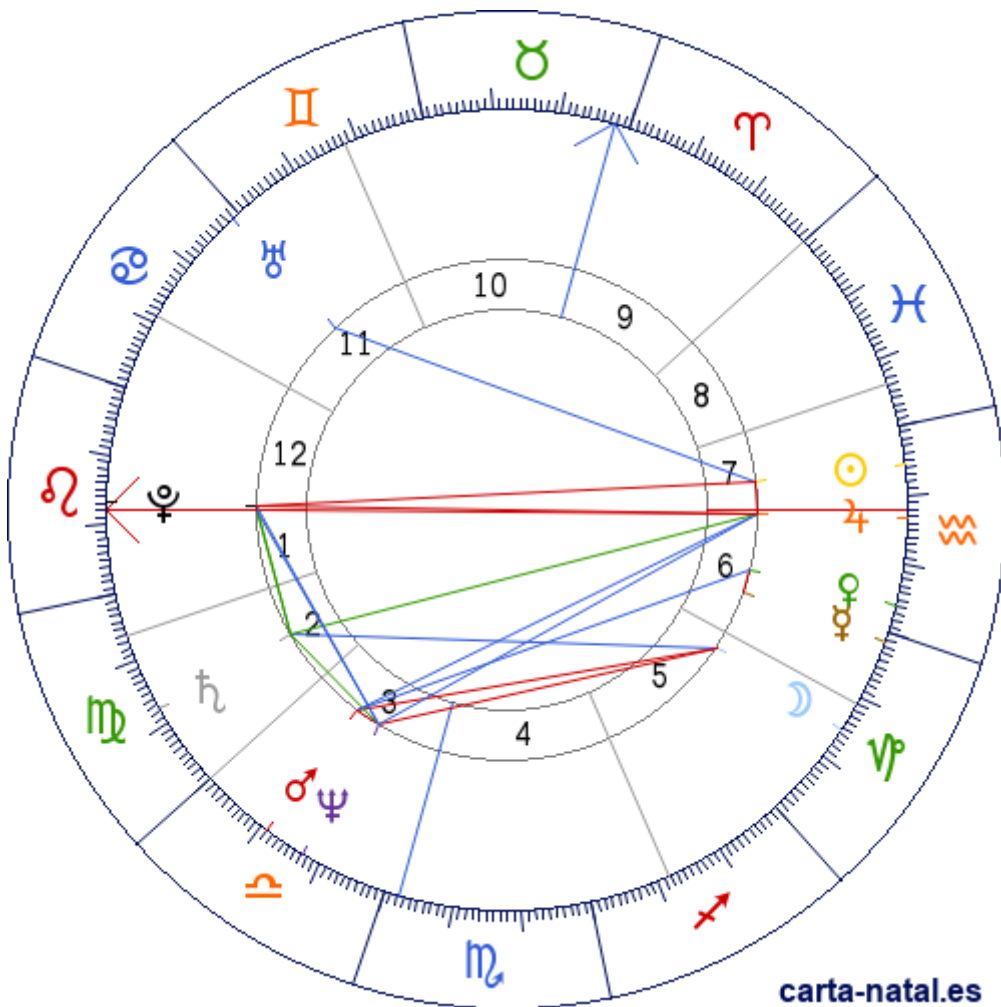

Carta natal

Peter Gabriel

13/02/1950 16:30:00 (GMT)
13/02/1950 16:30:00 UT

51:19:09N 00:33:32W

Tropical/geocéntrico
Carta eclíptica
Casas: Placidus

ARMC: 30°04'36.96744"

carta-natal.es

Generalidades

Casas (Placidus)

C 1 (AC)	♈	17°52'23"
C 2	♉	06°08'21"
C 3	♊	00°04'16"
C 4	♌	02°15'47"
C 5	♍	11°48'54"
C 6	♎	18°51'22"
C 7	♏	17°52'23"
C 8	♐	06°08'21"
C 9	♑	00°04'16"
C 10 (MC)	♒	02°15'47"
C 11	♓	11°48'54"
C 12	♈	18°51'22"

Planetas

☉	♈	24°24'45"	7
☾	♉	14°38'09"	5
♀	♎	28°43'12"	6
♀	♏	04°07'25" <u>R</u>	6
♂	♊	11°01'38" <u>E</u>	3
♃	♏	16°46'30"	6 » 7
♁	♉	17°41'45" <u>R</u>	2
♁	♊	01°11'35" <u>R</u>	11
♃	♊	17°10'17" <u>R</u>	3
♀	♈	16°49'39" <u>R</u>	12 » 1

Aspectos

☉	0°	♃	7.64° (S)
☉	120°	♁	6.78° (A)
☉	180°	♀	7.58° (S)
☾	90°	♂	3.61° (S)
☾	120°	♁	3.06° (A)
☾	90°	♃	2.54° (A)
♀	0°	♀	5.4° (A)
♀	120°	♂	6.9° (S)
♂	120°	♃	5.75° (S)
♂	0°	♃	6.14° (S)
♃	150°	♁	0.92° (A)
♃	120°	♃	0.4° (A)
♃	180°	♀	0.05° (A)
♃	180°	AC	1.1° (S)
♁	30°	♃	0.52° (A)