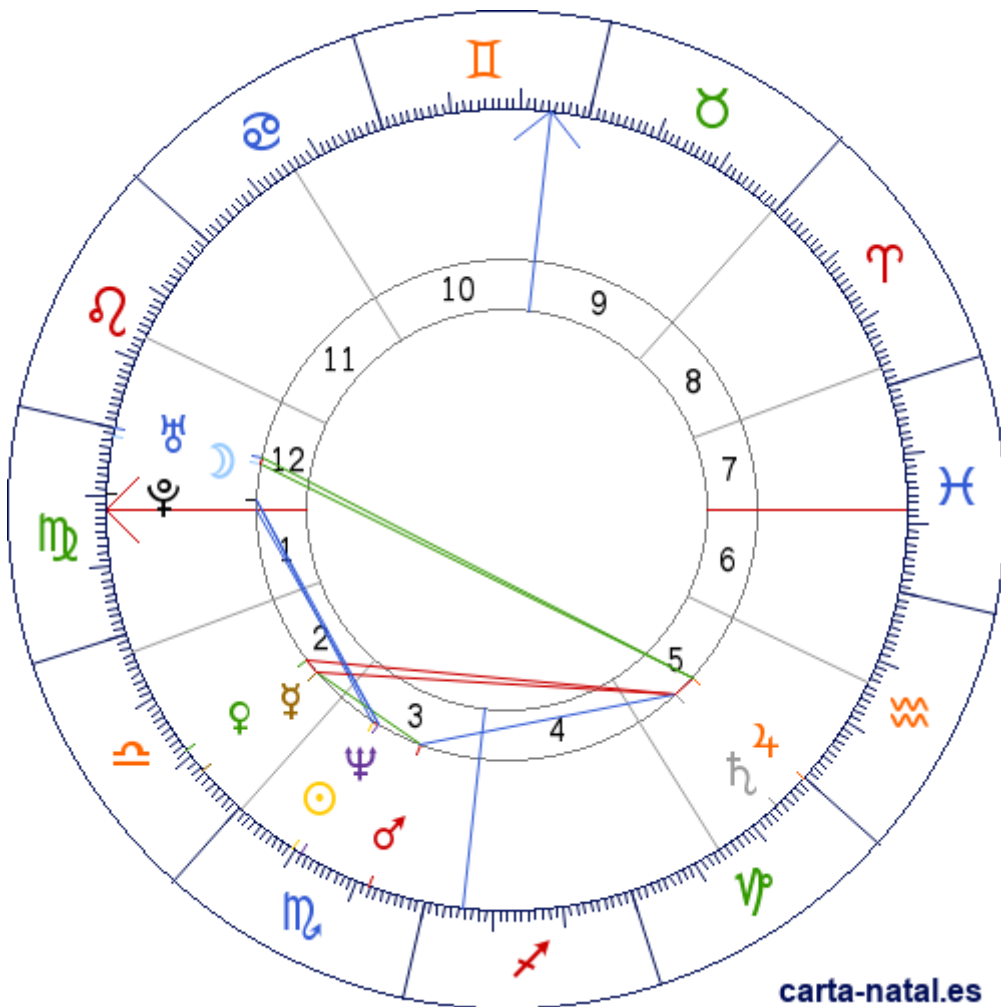

Carta natal

Kathy Dawn Lang

02/11/1961 02:03:00 (MST)

02/11/1961 09:03:00 UT

53:33:01N 113:28:07W

Tropical/geocéntrico

Carta eclíptica

Casas: Placidus

ARMC: 63°40'45.12792"

carta-natal.es