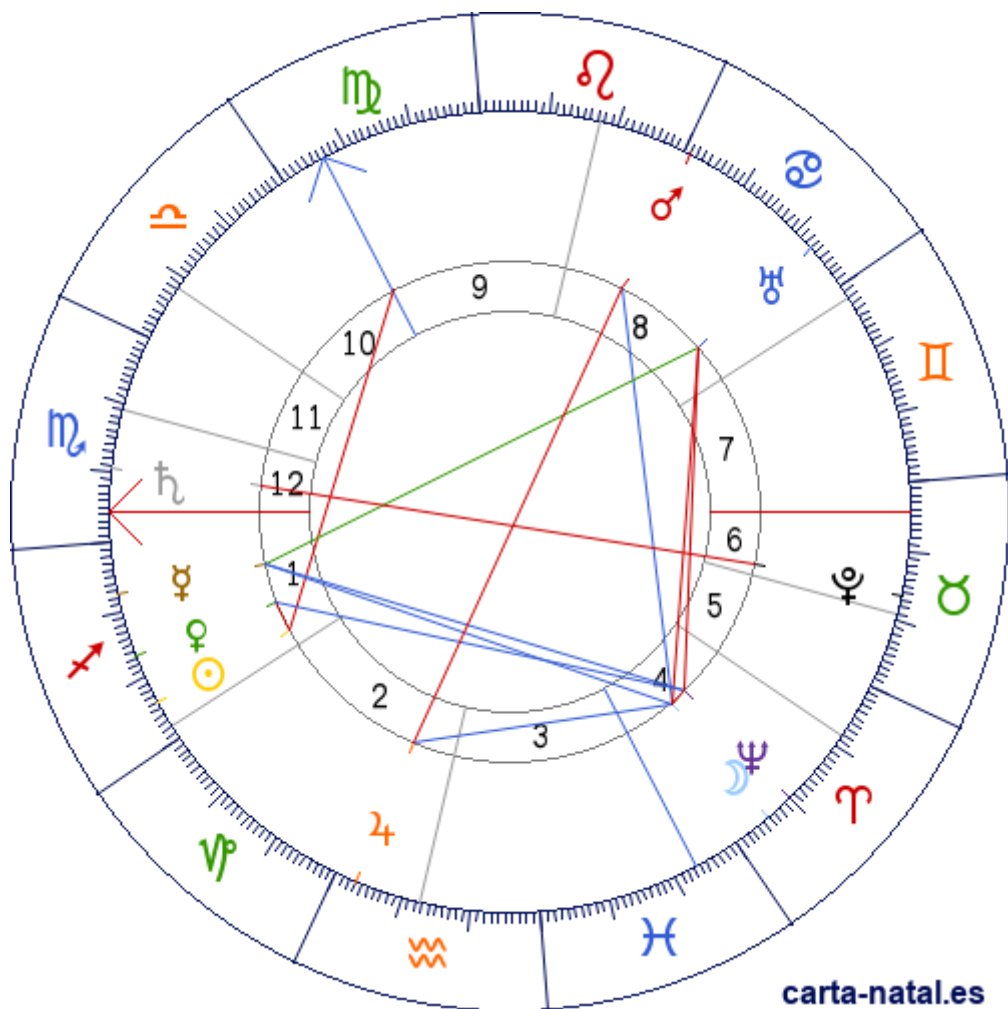

Carta natal

Vasily Kandinsky

16/12/1866 05:58:00 (LMT)
16/12/1866 03:27:32 UT GREG

55:45:08N 37:36:56E

Tropical/geocéntrico
Carta eclíptica
Casas: Placidus

ARMC: 174°02'48.52248"

Generalidades

Casas (Placidus)

C 1 (AC)		25°38'59"
C 2		27°52'21"
C 3		12°40'32"
C 4		23°30'54"
C 5		21°30'30"
C 6		10°54'07"
C 7		25°38'59"
C 8		27°52'21"
C 9		12°40'32"
C 10 (MC)		23°30'54"
C 11		21°30'30"
C 12		10°54'07"

Planetas

		24°00'11"	1 » 2
		05°44'33"	4
		07°30'45" <u>R</u>	1
		16°49'09" <u>R</u>	1
		28°50'21" <u>R</u>	8
		03°08'36"	2
		19°28'19"	12
		06°51'50" <u>R</u>	8
		10°02'02" <u>R</u>	4
		13°30'02" <u>R</u>	6

Aspectos

	0°		7.18° (S)
	90°	MC	0.49° (A)
	120°		1.77° (A)
	120°		6.9° (S)
	60°		2.6° (S)
	90°		1.12° (A)
	0°		4.29° (A)
	150°		0.65° (A)
	120°		2.52° (S)
	120°		6.79° (A)
	180°		4.3° (S)
	180°		5.97° (S)
	90°		3.17° (S)