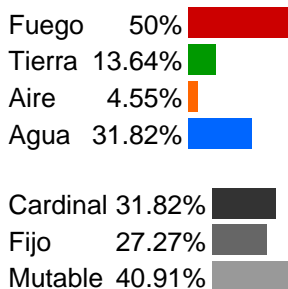

Carta natal

Vasily Kandinsky

16/12/1866 05:58:00 (LMT)
16/12/1866 03:27:32 UT GREG

55:45:08N 37:36:56E

Tropical/geocéntrico
Carta eclíptica
Casas: Placidus

ARMC: 174°02'48.52248"

Generalidades

Casas (Placidus)

C 1 (AC)		25°38'59"
C 2		27°52'21"
C 3		12°40'32"
C 4		23°30'54"
C 5		21°30'30"
C 6		10°54'07"
C 7		25°38'59"
C 8		27°52'21"
C 9		12°40'32"
C 10 (MC)		23°30'54"
C 11		21°30'30"
C 12		10°54'07"

Planetas