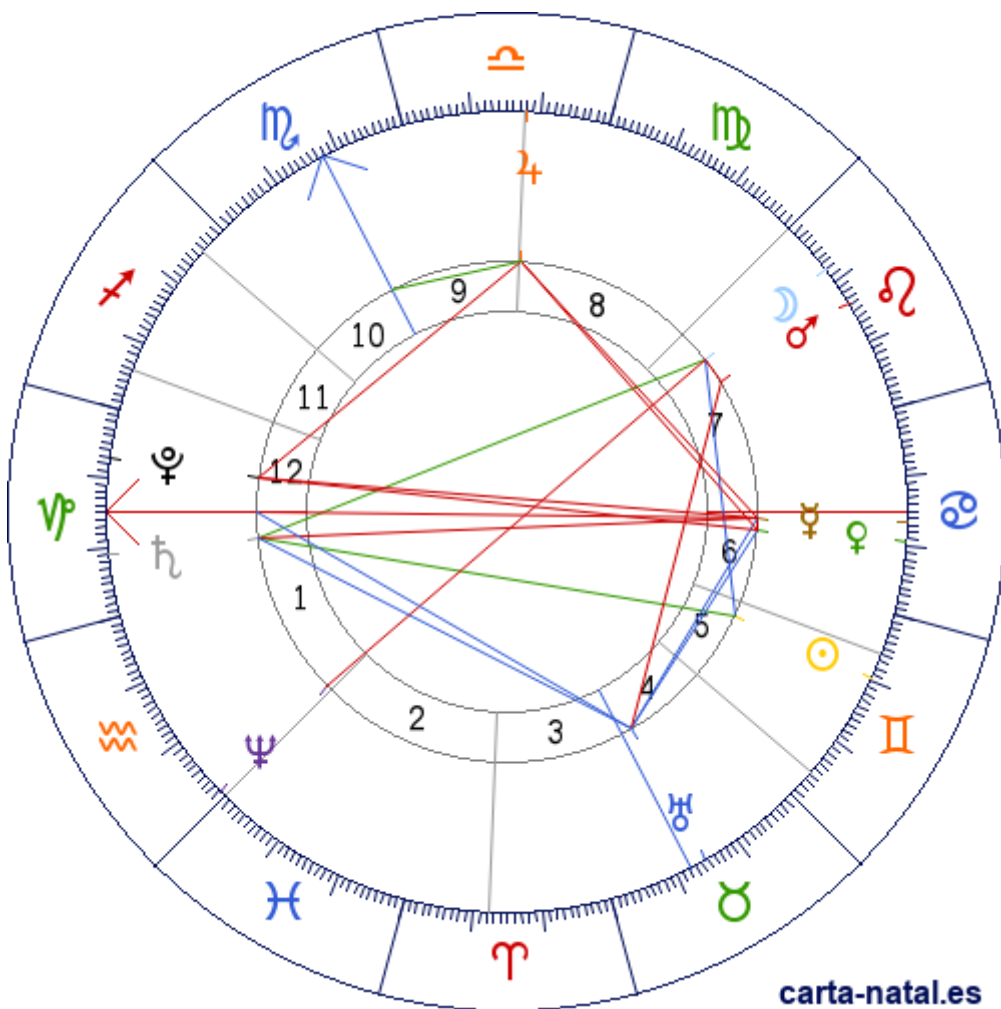

Carta natal

Cosme I de Médicis

12/06/1519 21:19:00 (LMT)
12/06/1519 20:34:00 UT GREG

43:46:00N 11:15:00E

Tropical/geocéntrico
Carta eclíptica
Casas: Placidus

ARMC: 219°43'41.86236"

carta-natal.es

Generalidades

- Fuego 22.73%
- Tierra 27.27%
- Aire 22.73%
- Agua 27.27%

- Cardinal 45.45%
- Fijo 40.91%
- Mutable 13.64%

Casas (Placidus)

C 1 (AC)	♍	14°51'55"
C 2	♉	00°11'17"
C 3	♈	12°16'42"
C 4	♌	12°11'02"
C 5	♊	04°28'53"
C 6	♋	23°58'22"
C 7	♌	14°51'55"
C 8	♍	00°11'17"
C 9	♎	12°16'42"
C 10 (MC)	♏	12°11'02"
C 11	♐	04°28'53"
C 12	♑	23°58'22"

Planetas

☉	♊	20°28'21"	5 » 6
☾	♋	22°10'42"	7
♀	♌	13°19'20"	6 » 7
♀	♌	10°39'05"	6
♂	♋	16°18'03"	7
♃	♎	11°52'53"E	8 » 9
♄	♍	20°54'13"R	1
♅	♌	14°38'31"	4
♆	♏	29°08'04"R	1 » 2
♁	♍	07°03'40"R	12

Aspectos

☉	60°	☾	1.71° (S)
☉	150°	♄	0.43° (A)
☾	0°	♂	5.88° (S)
☾	150°	♄	1.27° (S)
☾	180°	♆	6.96° (A)
♀	0°	♀	2.67° (S)
♀	90°	♃	1.44° (S)
♀	180°	♄	7.58° (A)
♀	60°	♅	1.32° (A)
♀	180°	♁	6.26° (S)
♀	180°	AC	1.54° (S)
♀	90°	♃	1.23° (A)
♀	60°	♅	3.99° (A)
♀	180°	♁	3.59° (S)
♂	90°	♅	1.66° (S)

♄	90°	♁	4.82° (S)
♄	30°	MC	0.3° (S)
♃	120°	♁	6.26° (A)
♁	120°	AC	0.22° (S)