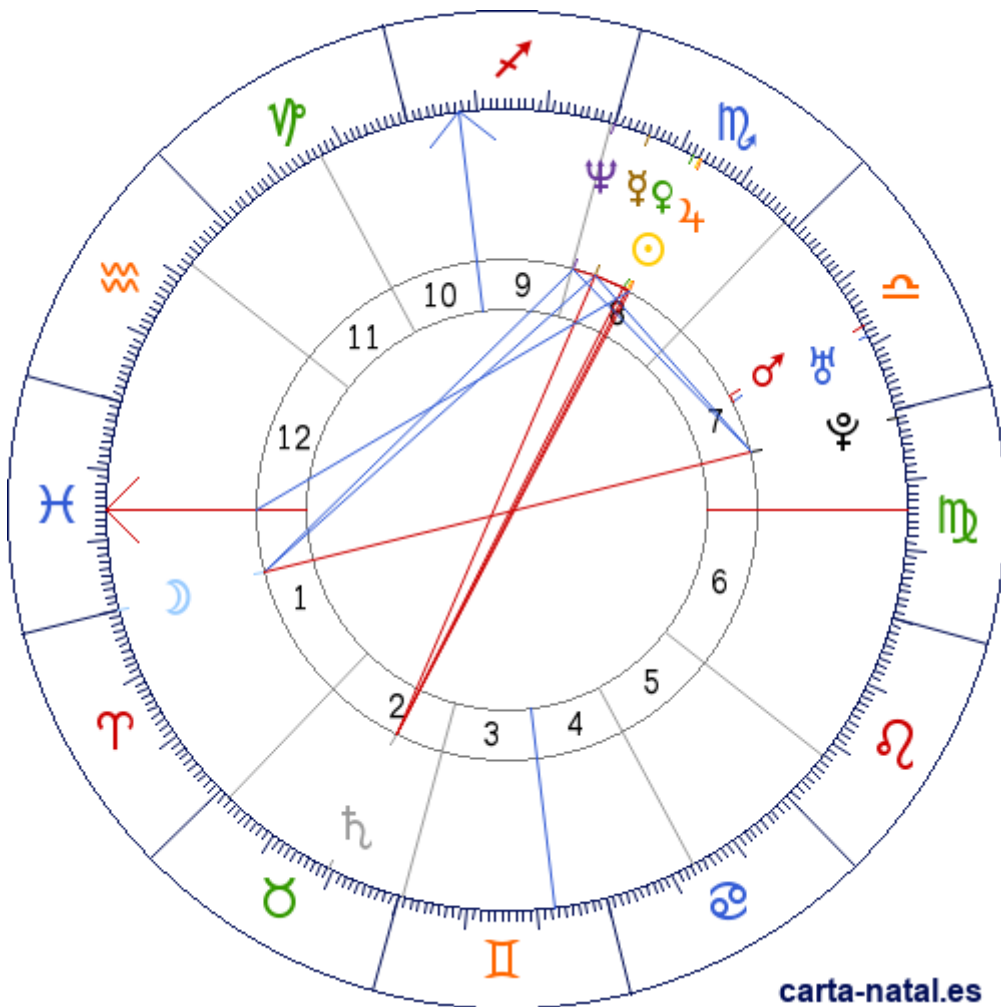

Carta natal

Susan Tedeschi

09/11/1970 13:58:00 (EST)

09/11/1970 18:58:00 UT

42:21:30N 71:03:35W

Tropical/geocéntrico

Carta eclíptica

Casas: Placidus

ARMC: 261°58'21.59544"

carta-natal.es

Generalidades

Casas (Placidus)

C 1 (AC)	♈	15°38'43"
C 2	♉	01°36'16"
C 3	♊	00°41'49"
C 4	♋	22°37'40"
C 5	♌	13°19'06"
C 6	♍	07°51'0"
C 7	♎	15°38'43"
C 8	♏	01°36'16"
C 9	♐	00°41'49"
C 10 (MC)	♐	22°37'40"
C 11	♑	13°19'06"
C 12	♒	07°51'0"

Planetas

☉	♏	16°58'00"	8
☾	♈	00°03'51"	1
♀	♏	24°57'33"	8
♀	♏	17°53'53" <u>R</u>	8
♂	♌	12°54'43"	7
♃	♏	16°35'13"	8
♅	♉	19°18'10" <u>R</u>	2
♁	♌	11°28'29"	7
♃	♐	00°06'49"	8 » 9
♁	♎	28°56'01"	7

Aspectos

☉	0°	♀	7.99° (S)
☉	0°	♀	0.93° (A)
☉	0°	♃	0.38° (S)
☉	180°	♅	2.34° (A)
☾	120°	♀	5.1° (S)
☾	120°	♃	0.05° (A)
☾	180°	♁	1.13° (S)
♀	0°	♀	7.06° (S)
♀	180°	♅	5.66° (S)
♀	0°	♃	5.15° (A)
♀	60°	♁	3.97° (A)
♀	0°	♃	1.31° (A)
♀	180°	♅	1.4° (S)
♂	0°	♁	1.44° (S)
♃	180°	♅	2.72° (A)

λ	120°	AC	0.94° (A)
ψ	60°	♁	1.18° (S)