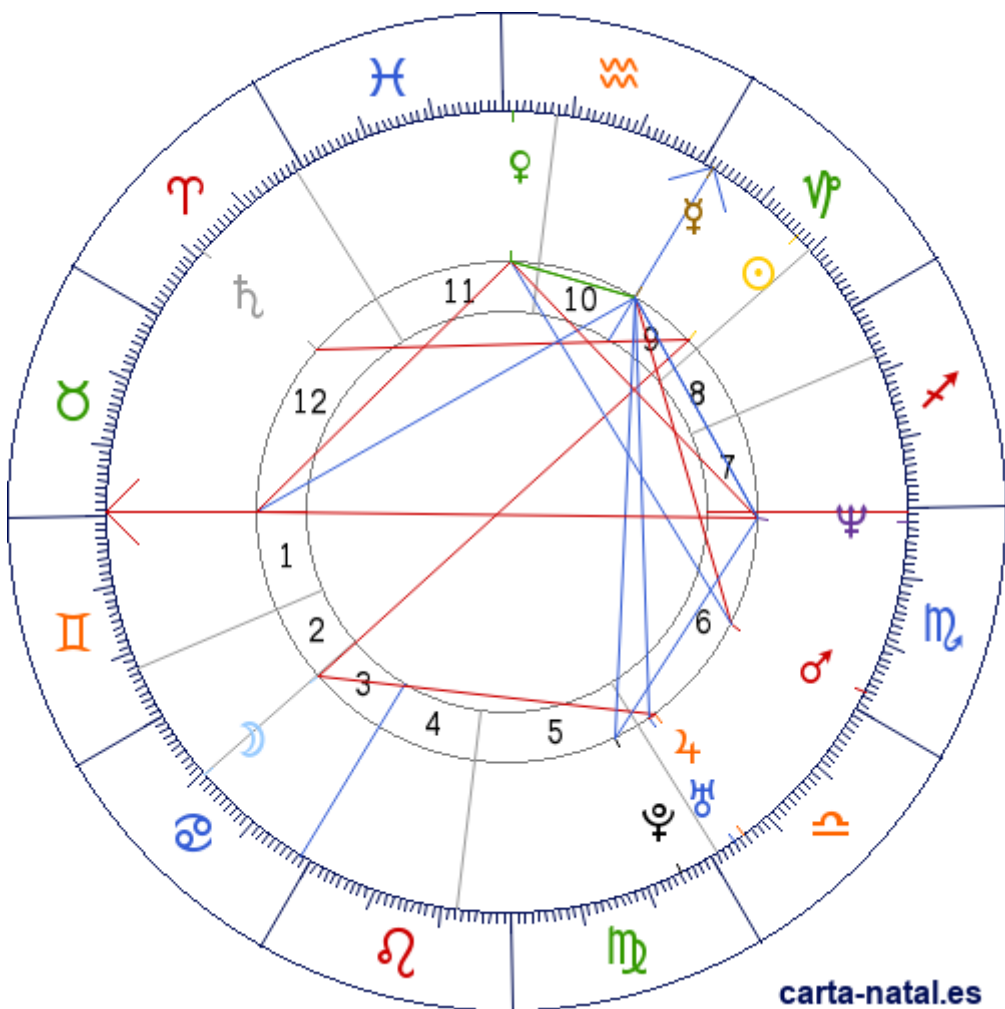

**Carta natal**

**Michael Schumacher**

03/01/1969 13:43:00 (CET)  
03/01/1969 12:43:00 UT

50:52:15N 06:52:03E

Tropical/geocéntrico  
Carta eclíptica  
Casas: Placidus

ARMC: 300°34'45.75"

carta-natal.es

Generalidades

Casas (Placidus)

C 1 (AC)	♈	29°24'30"
C 2	♉	22°28'44"
C 3	♊	10°11'52"
C 4	♋	28°27'48"
C 5	♌	22°13'05"
C 6	♍	00°58'47"
C 7	♎	29°24'30"
C 8	♏	22°28'44"
C 9	♐	10°11'52"
C 10 (MC)	♑	28°27'48"
C 11	♒	22°13'05"
C 12	♓	00°58'47"

Planetas

☉	♐	12°58'50"	9
☾	♊	10°21'37"	3
☿	♐	28°29'31"	10
♀	♑	28°31'34"	11
♂	♎	02°37'02"	6
♃	♌	05°35'58"	6
♄	♈	18°51'10"	12
♅	♌	03°59'52" <u>E</u>	6
♆	♎	27°51'06"	6 » 7
♇	♍	25°05'51" <u>R</u>	5

Aspectos

☉	180°	☾	2.62° (A)
☉	90°	♄	5.87° (A)
☾	90°	♃	4.76° (S)
♀	30°	♀	0.03° (A)
♀	90°	♂	4.13° (A)
♀	120°	♁	5.51° (A)
♀	60°	♁	0.64° (S)
♀	120°	♁	3.39° (S)
♀	120°	AC	0.92° (S)
♀	0°	MC	0.03° (A)
♀	120°	♂	4.09° (A)
♀	90°	♁	0.67° (S)
♀	90°	AC	0.88° (S)
♀	30°	MC	0.06° (A)
♃	0°	♁	1.6° (S)