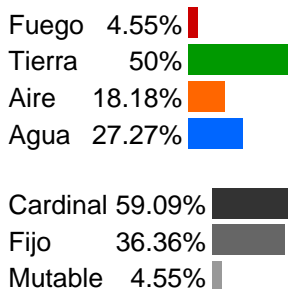

**Carta natal**

**Michael Schumacher**

03/01/1969 13:43:00 (CET)  
03/01/1969 12:43:00 UT

50:52:15N 06:52:03E

Tropical/geocéntrico  
Carta eclíptica  
Casas: Placidus

ARMC: 300°34'45.75"

carta-natal.es

Generalidades

Casas (Placidus)

C 1 (AC)	♈	29°24'30"
C 2	♉	22°28'44"
C 3	♊	10°11'52"
C 4	♋	28°27'48"
C 5	♌	22°13'05"
C 6	♍	00°58'47"
C 7	♎	29°24'30"
C 8	♏	22°28'44"
C 9	♐	10°11'52"
C 10 (MC)	♑	28°27'48"
C 11	♒	22°13'05"
C 12	♓	00°58'47"