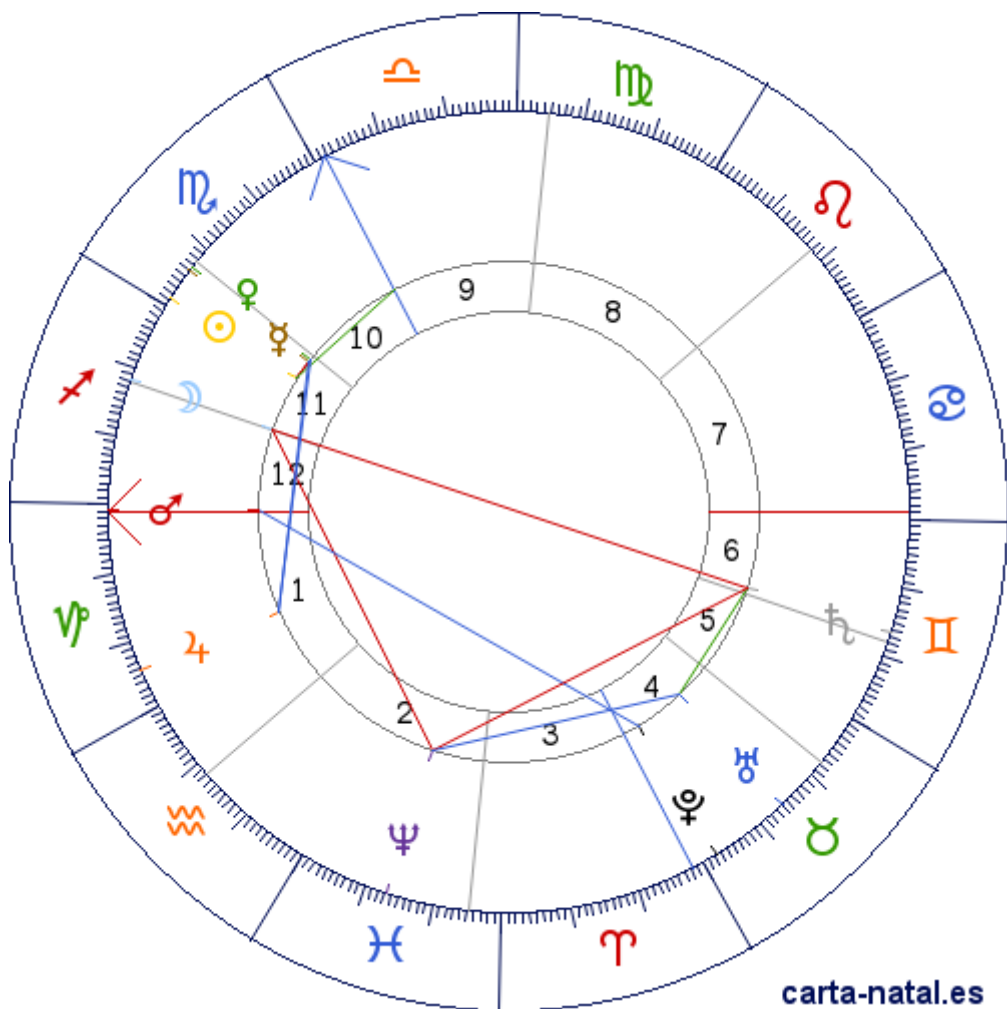

**Carta natal**

**Benedicto XV**

21/11/1854 09:45:00 (LMT)

21/11/1854 09:09:16 UT

44:24:23N 08:56:02E

Tropical/geocéntrico

Carta eclíptica

Casas: Placidus

ARMC: 206°17'43.3932"

carta-natal.es

Generalidades

Fuego 13.64% ■

Tierra 36.36% ■

Aire 13.64% ■

Agua 36.36% ■

Cardinal 36.36% ■

Fijo 40.91% ■

Mutable 22.73% ■

**Casas (Placidus)**

C 1 (AC) ♈ 01°03'03"

C 2 ♋ 12°04'14"

C 3 ♌ 25°17'50"

C 4 ♍ 28°18'34"

C 5 ♎ 22°22'41"

♆ ♌ 13°10'17"E 2

♁ ♎ 02°15'37"R 4

**Aspectos**

☉ 0° ♀ 4.8° (S)

☉ 0° ♀ 5.38° (A)

☉ 30° MC 0.47° (A)

☽ 180° ♄ 1.79° (A)

☽ 90° ♀ 1.49° (A)