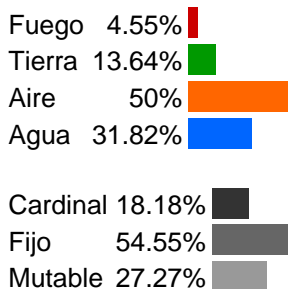

**Carta natal**

**Wayne Gretzky**

26/01/1961 07:45:00 (EST)

26/01/1961 12:45:00 UT

43:08:00N 80:15:59W

Tropical/geocéntrico

Carta eclíptica

Casas: Placidus

ARMC: 236°33'14.03424"

carta-natal.es

Generalidades

**Casas (Placidus)**

C 1 (AC)	♋	05°28'44"
C 2	♌	24°51'10"
C 3	♍	02°43'32"
C 4	♎	28°47'01"
C 5	♏	19°38'14"
C 6	♐	10°00'02"
C 7	♑	05°28'44"
C 8	♒	24°51'10"
C 9	♓	02°43'32"
C 10 (MC)	♈	28°47'01"
C 11	♉	19°38'14"
C 12	♊	10°00'02"