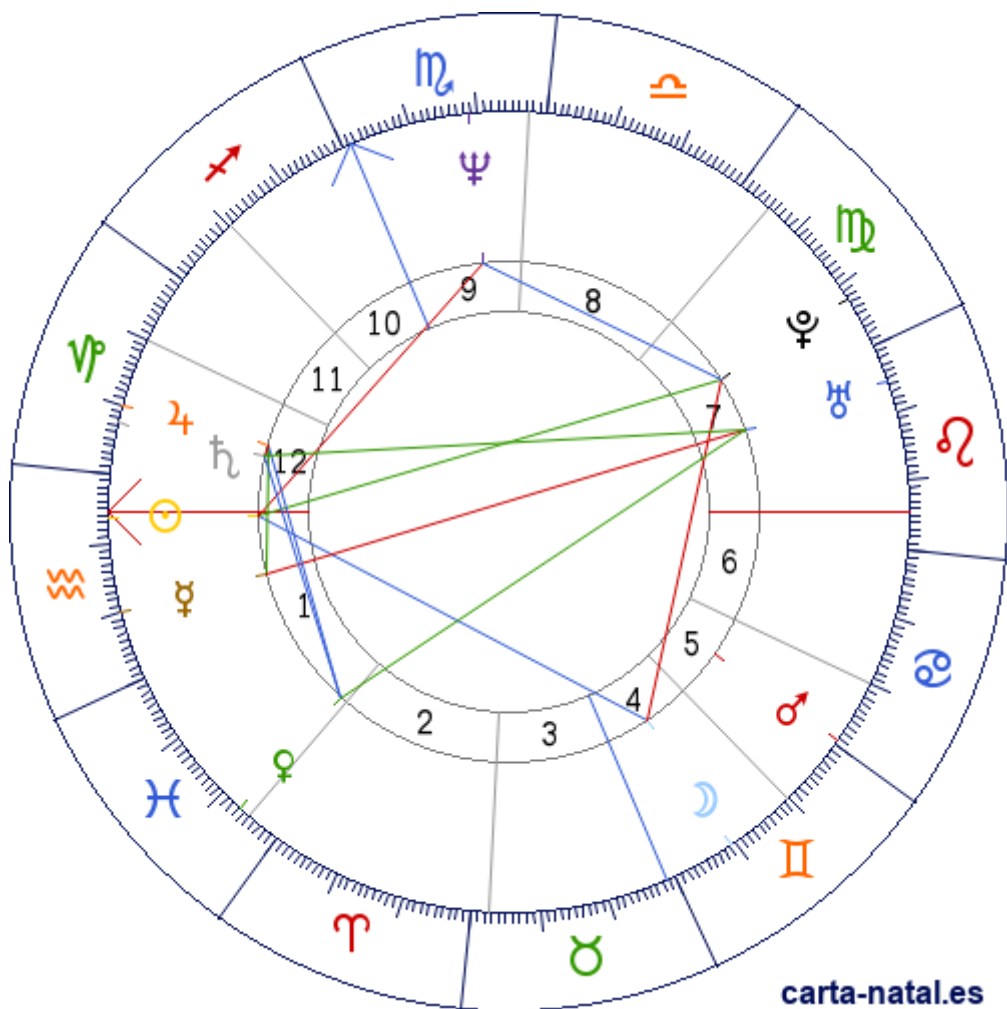

**Carta natal**

**Wayne Gretzky**

26/01/1961 07:45:00 (EST)

26/01/1961 12:45:00 UT

43:08:00N 80:15:59W

Tropical/geocéntrico

Carta eclíptica

Casas: Placidus

ARMC: 236°33'14.03424"

carta-natal.es

Generalidades

**Casas (Placidus)**

C 1 (AC)	♋	05°28'44"
C 2	♌	24°51'10"
C 3	♍	02°43'32"
C 4	♎	28°47'01"
C 5	♏	19°38'14"
C 6	♐	10°00'02"
C 7	♑	05°28'44"
C 8	♒	24°51'10"
C 9	♓	02°43'32"
C 10 (MC)	♈	28°47'01"
C 11	♉	19°38'14"
C 12	♊	10°00'02"

**Planetas**

☉	♏	06°20'46"	1
☾	♋	09°08'04"	4
☿	♏	19°57'20"	1
♀	♑	23°15'58"	1 » 2
♂	♋	00°43'10" <u>R</u>	5
♃	♏	20°00'28"	12
♄	♏	22°35'35"	12
♅	♏	24°29'34" <u>R</u>	7
♆	♏	11°14'39"	9
♇	♏	07°35'25" <u>R</u>	7

**Aspectos**

☉	120°	☾	2.79° (S)
☉	90°	♄	4.9° (A)
☉	150°	♅	1.24° (A)
☉	0°	AC	0.87° (A)
☾	90°	♅	1.54° (S)
♀	30°	♄	0.05° (A)
♀	180°	♅	4.54° (A)
♀	60°	♄	3.26° (S)
♀	60°	♅	0.67° (S)
♀	150°	♅	1.23° (A)
♄	0°	♅	2.59° (A)
♅	150°	♅	1.9° (A)
♄	60°	♅	3.65° (S)