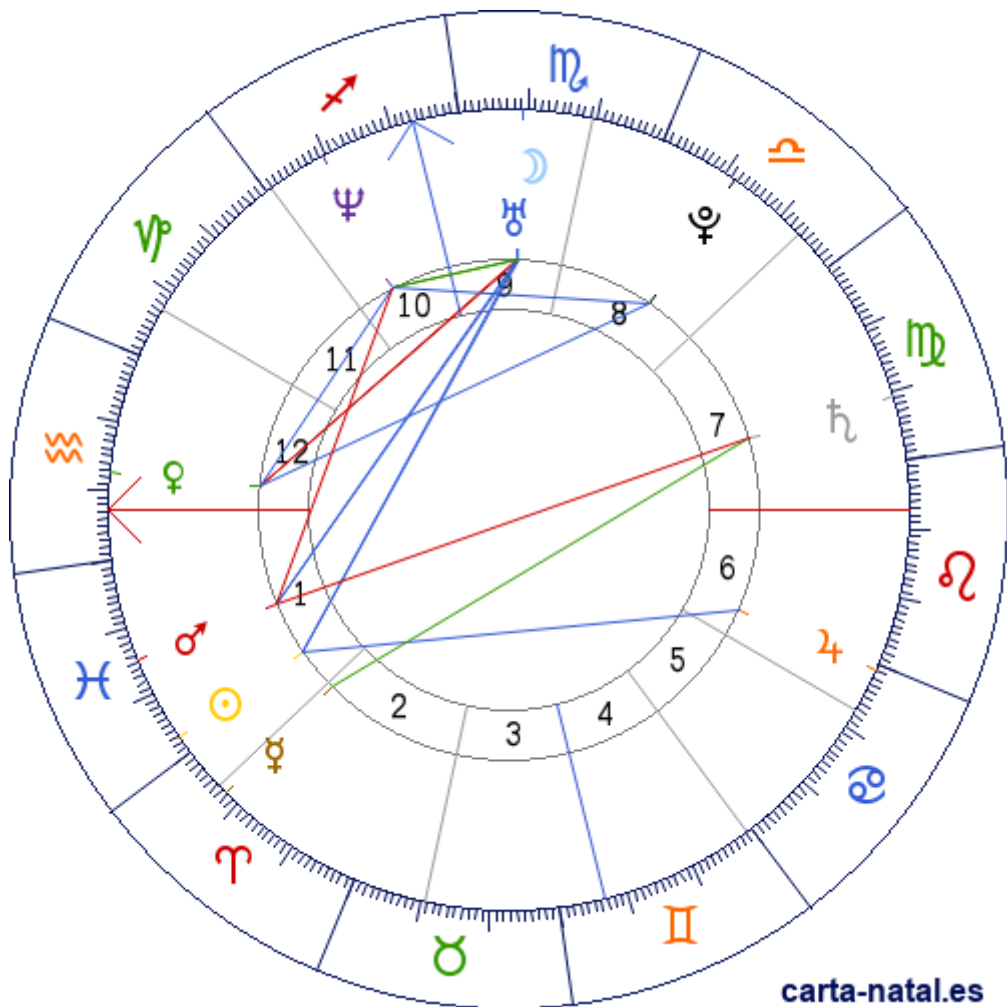

Carta natal

Adam Levine

18/03/1979 04:30:00 (PST)
18/03/1979 12:30:00 UT

34:03:08N 118:14:37W

Tropical/geocéntrico
Carta eclíptica
Casas: Placidus

ARMC: 244°43'49.52748"

Generalidades

Casas (Placidus)

C 1 (AC)	♌	22°43'27"
C 2	♍	06°24'03"
C 3	♎	10°37'52"
C 4	♏	06°34'58"
C 5	♏	29°07'48"
C 6	♐	22°36'34"
C 7	♑	22°43'27"
C 8	♒	06°24'03"
C 9	♓	10°37'52"
C 10 (MC)	♈	06°34'58"
C 11	♈	29°07'48"
C 12	♊	22°36'34"

Planetas

☉	♈	27°18'50"	1
☽	♎	20°38'56"	9
♀	♏	07°42'14" <u>R</u>	2
♀	♌	17°23'14"	12
♂	♈	14°42'43"	1
♃	♐	29°05'47" <u>R</u>	6
♄	♎	09°14'08" <u>R</u>	7
♁	♎	20°47'10" <u>R</u>	9
♃	♈	20°29'26" <u>E</u>	10
♁	♒	18°24'58" <u>R</u>	8

Aspectos

☉	120°	☽	6.67° (A)
☉	120°	♃	1.78° (A)
☉	120°	♁	6.53° (S)
☽	90°	♀	3.26° (S)
☽	120°	♂	5.94° (S)
☽	0°	♁	0.14° (A)
☽	30°	♃	0.16° (S)
♀	150°	♄	1.53° (S)
♀	90°	♁	3.4° (A)
♀	60°	♃	3.1° (A)
♀	120°	♁	1.03° (A)
♂	180°	♄	5.48° (S)
♂	120°	♁	6.07° (A)
♂	90°	♃	5.78° (A)
♁	30°	♃	0.3° (A)