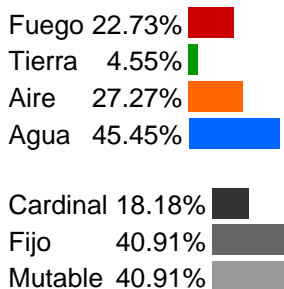

Carta natal

Adam Levine

18/03/1979 04:30:00 (PST)
18/03/1979 12:30:00 UT

34:03:08N 118:14:37W

Tropical/geocéntrico
Carta eclíptica
Casas: Placidus

ARMC: 244°43'49.52748"

Generalidades

Casas (Placidus)

C 1 (AC)	♌	22°43'27"
C 2	♍	06°24'03"
C 3	♎	10°37'52"
C 4	♏	06°34'58"
C 5	♏	29°07'48"
C 6	♐	22°36'34"
C 7	♑	22°43'27"
C 8	♒	06°24'03"
C 9	♓	10°37'52"
C 10 (MC)	♈	06°34'58"
C 11	♈	29°07'48"
C 12	♊	22°36'34"