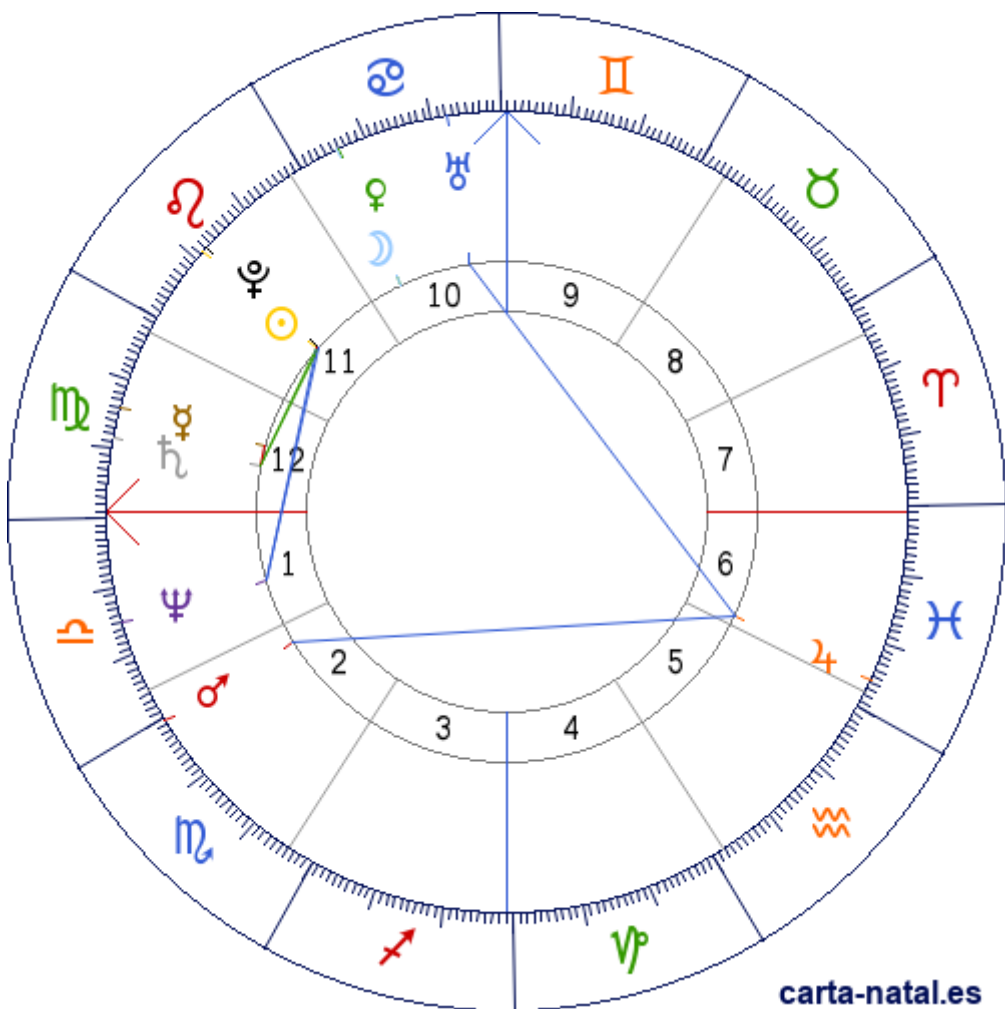

Carta natal

Steve Wozniak

11/08/1950 09:45:00 (PDT)

11/08/1950 16:45:00 UT

37:20:22N 121:53:42W

Tropical/geocéntrico

Carta eclíptica

Casas: Placidus

ARMC: 88°55'57.71244"

carta-natal.es

Generalidades

Casas (Placidus)

C 1 (AC)		29°07'33"
C 2		25°41'27"
C 3		26°05'37"
C 4		29°01'15"
C 5		01°58'02"
C 6		02°26'08"
C 7		29°07'33"
C 8		25°41'27"
C 9		26°05'37"
C 10 (MC)		29°01'15"
C 11		01°58'02"
C 12		02°26'08"

Planetas

		18°25'52"	11
		24°11'05"	10
		13°58'24"	12
		24°02'53"	10
		00°36'03"	2
		04°21'29" <u>R</u>	6
		18°23'16"	12
		07°44'41"	10
		15°08'11"	1
		17°50'42"	11

Aspectos

	30°		0.04° (S)
	60°		3.29° (S)
	0°		0.59° (S)
	0°		0.14° (S)
	0°		4.41° (A)
	120°		3.76° (A)
	120°		3.39° (S)
	30°		0.54° (S)
	60°		2.71° (S)