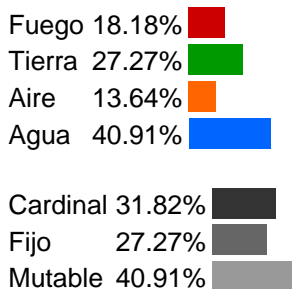

Carta natal

Steve Wozniak

11/08/1950 09:45:00 (PDT)

11/08/1950 16:45:00 UT

37:20:22N 121:53:42W

Tropical/geocéntrico

Carta eclíptica

Casas: Placidus

ARMC: 88°55'57.71244"

carta-natal.es

Generalidades

Casas (Placidus)

C 1 (AC)		29°07'33"
C 2		25°41'27"
C 3		26°05'37"
C 4		29°01'15"
C 5		01°58'02"
C 6		02°26'08"
C 7		29°07'33"
C 8		25°41'27"
C 9		26°05'37"
C 10 (MC)		29°01'15"
C 11		01°58'02"
C 12		02°26'08"

Planetas

		18°25'52"	11
		24°11'05"	10
		13°58'24"	12
		24°02'53"	10
		00°36'03"	2
		04°21'29" <u>R</u>	6
		18°23'16"	12
		07°44'41"	10
		15°08'11"	1
		17°50'42"	11

Aspectos

	30°		0.04° (S)
	60°		3.29° (S)
	0°		0.59° (S)
	0°		0.14° (S)
	0°		4.41° (A)
	120°		3.76° (A)
	120°		3.39° (S)
	30°		0.54° (S)
	60°		2.71° (S)