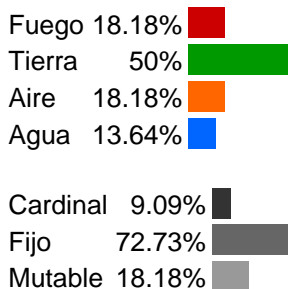

**Carta natal**

**Eric Burdon**

11/05/1941 00:00:01 (BDST)

10/05/1941 22:00:01 UT

54:58:24N 01:36:50W

Tropical/geocéntrico

Carta eclíptica

Casas: Placidus

ARMC: 196°41'40.94952"

carta-natal.es

Generalidades

**Casas (Placidus)**

C 1 (AC)	♈	12°23'15"
C 2	♉	21°55'23"
C 3	♊	11°51'58"
C 4	♋	18°06'09"
C 5	♌	11°28'55"
C 6	♍	28°20'32"
C 7	♎	12°23'15"
C 8	♏	21°55'23"
C 9	♐	11°51'58"
C 10 (MC)	♑	18°06'09"
C 11	♒	11°28'55"
C 12	♓	28°20'32"