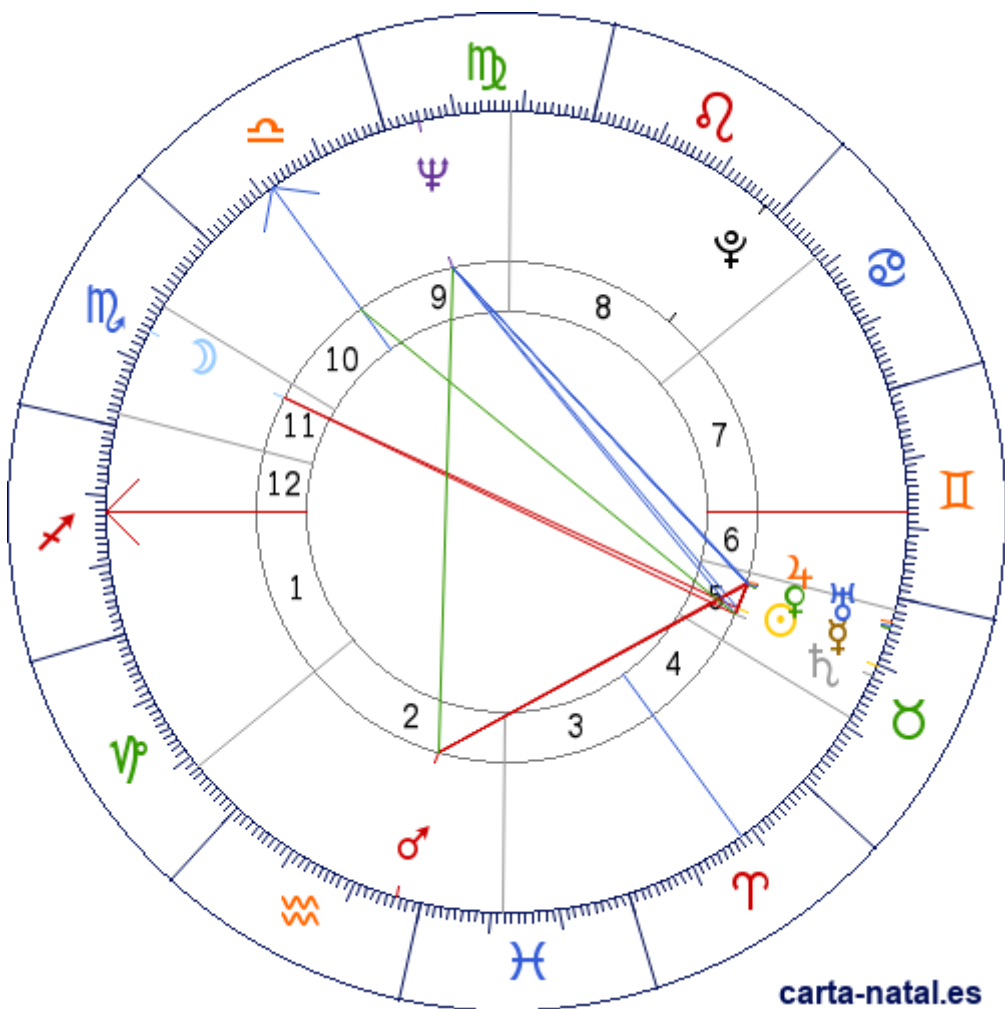

**Carta natal**

**Eric Burdon**

11/05/1941 00:00:01 (BDST)

10/05/1941 22:00:01 UT

54:58:24N 01:36:50W

Tropical/geocéntrico

Carta eclíptica

Casas: Placidus

ARMC: 196°41'40.94952"

carta-natal.es

Generalidades

**Casas (Placidus)**

C 1 (AC)	♈	12°23'15"
C 2	♉	21°55'23"
C 3	♊	11°51'58"
C 4	♋	18°06'09"
C 5	♌	11°28'55"
C 6	♍	28°20'32"
C 7	♎	12°23'15"
C 8	♏	21°55'23"
C 9	♐	11°51'58"
C 10 (MC)	♑	18°06'09"
C 11	♒	11°28'55"
C 12	♓	28°20'32"

**Planetas**

☉	♋	19°49'37"	5
☾	♏	15°30'19"	11
☿	♋	25°27'40"	5 » 6
♀	♋	25°30'27"	5 » 6
♂	♏	26°24'52"	2
♃	♋	26°19'04"	5 » 6
♄	♋	18°15'48"	5
♅	♋	25°48'12"	5 » 6
♆	♏	25°05'10"R	9
♇	♏	02°10'29"	8

**Aspectos**

☉	180°	☾	4.32° (A)
☉	0°	♀	5.63° (S)
☉	0°	♀	5.68° (S)
☉	0°	♃	6.49° (A)
☉	0°	♄	1.56° (S)
☉	0°	♅	5.98° (A)
☉	120°	♆	5.26° (A)
☾	180°	♄	2.76° (A)
♀	0°	♀	0.05° (A)
♀	90°	♂	0.95° (A)
♀	0°	♃	0.86° (A)
♀	0°	♄	7.2° (S)
♀	0°	♅	0.34° (A)
♀	120°	♆	0.37° (S)
♀	90°	♂	0.91° (A)