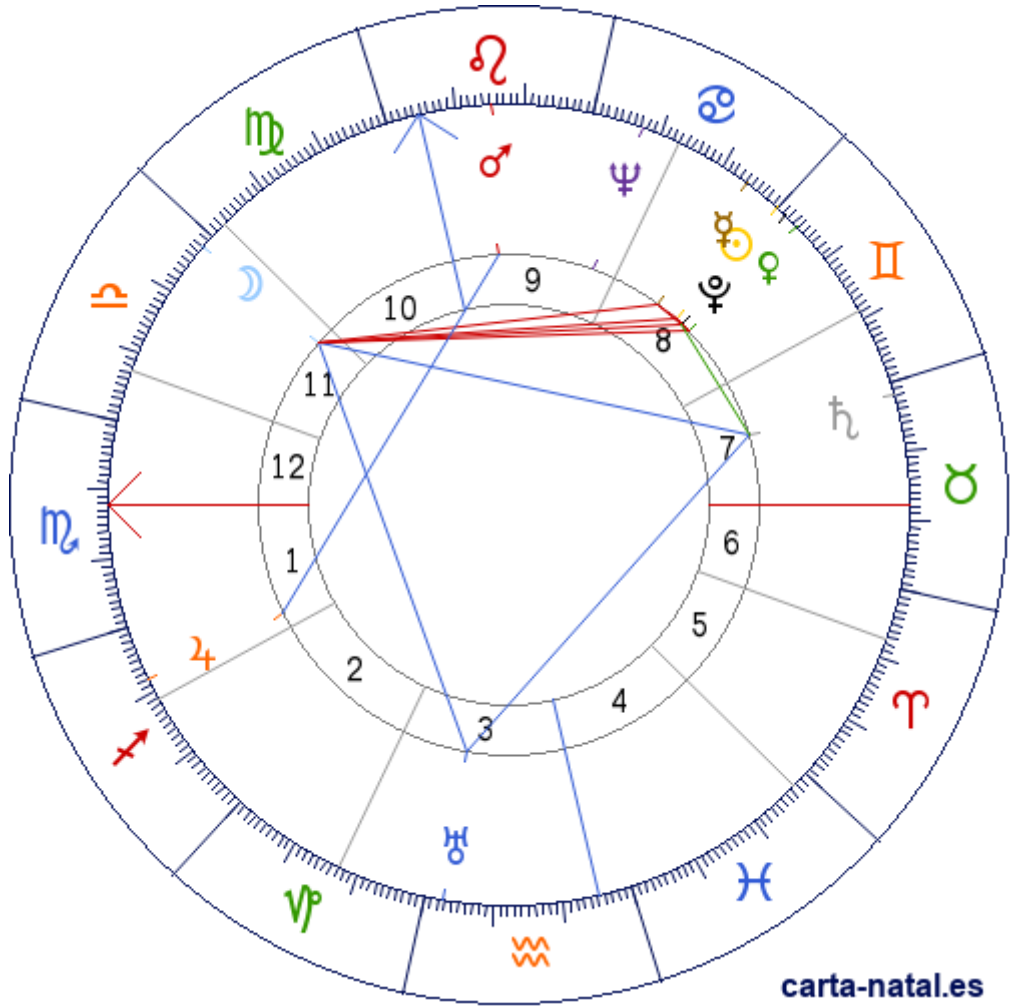

Carta natal

Mary McCarthy

21/06/1912 17:00:00 (PDT)
 22/06/1912 00:00:00 UT

47:36:22N 122:19:55W

Tropical/geocéntrico
 Carta eclíptica
 Casas: Placidus

ARMC: 147°28'26.9436"

carta-natal.es

Generalidades

- Fuego 22.73%
- Tierra 4.55%
- Aire 31.82%
- Agua 40.91%
- Cardinal 40.91%
- Fijo 40.91%
- Mutable 18.18%

Casas (Placidus)

C 1 (AC)	♌	12°13'11"
C 2	♈	11°21'45"
C 3	♊	17°06'32"
C 4	♋	25°11'44"
C 5	♌	27°37'24"
C 6	♍	22°39'17"
C 7	♎	12°13'11"
C 8	♏	11°21'45"
C 9	♐	17°06'32"
C 10 (MC)	♑	25°11'44"
C 11	♒	27°37'24"
C 12	♓	22°39'17"

Planetas

☉	♏	00°11'15"	8
☾	♑	01°57'14"	11
☿	♏	05°41'02"	8
♀	♏	26°18'24"	8
♂	♐	14°41'26"	9
♃	♈	08°01'47" <u>R</u>	1 » 2
♄	♊	28°18'34"	7
♅	♋	02°42'00" <u>R</u>	3
♆	♑	22°37'08"	9
♇	♏	28°32'17"	8

Aspectos

☉	90°	☾	1.77° (S)
☉	0°	♀	5.5° (S)
☉	0°	♀	3.88° (A)
☉	0°	♁	1.65° (S)
☾	90°	♀	3.73° (A)
☾	90°	♀	5.65° (S)
☾	120°	♄	3.64° (S)
☾	120°	♅	0.75° (A)
☾	90°	♁	3.42° (S)
♀	0°	♁	7.15° (S)
♀	0°	♁	2.23° (A)
♂	120°	♃	6.66° (S)
♄	120°	♅	4.39° (A)
♄	30°	♁	0.23° (A)