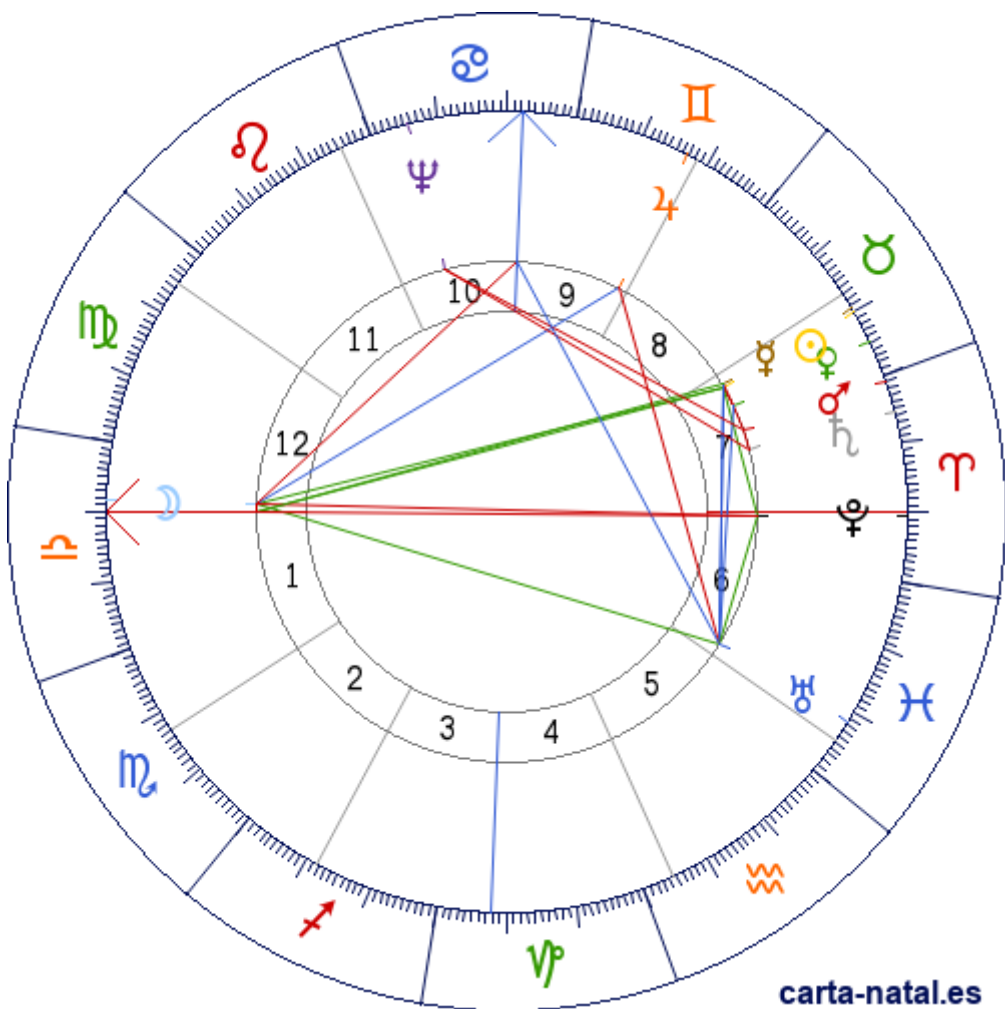

Carta natal

Rosa de Lima

30/04/1586 16:00:00 (LMT)

30/04/1586 21:08:07 UT

12:02:35S 77:01:42W

Tropical/geocéntrico

Carta eclíptica

Casas: Placidus

ARMC: 98°21'30.2958"

carta-natal.es

Generalidades

Fuego 18.18%

Tierra 31.82%

Aire 31.82%

Agua 18.18%

Cardinal 59.09%

Fijo 31.82%

Mutable 9.09%

Casas (Placidus)

C 1 (AC) ♈ 10°01'28"

C 2 ♎ 13°07'52"

C 3 ♈ 11°33'50"

C 4 ♋ 07°40'28"

C 5 ♌ 04°35'30"

♃ ♎ 24°24'46" 10

♁ ♈ 09°19'0" 6 » 7

Aspectos

☉ 150° ☾ 1.7° (A)

☉ 0° ♀ 0.62° (S)

☉ 0° ♀ 4.78° (A)

☉ 60° ♁ 1.65° (S)

☉ 30° ♁ 0.69° (S)